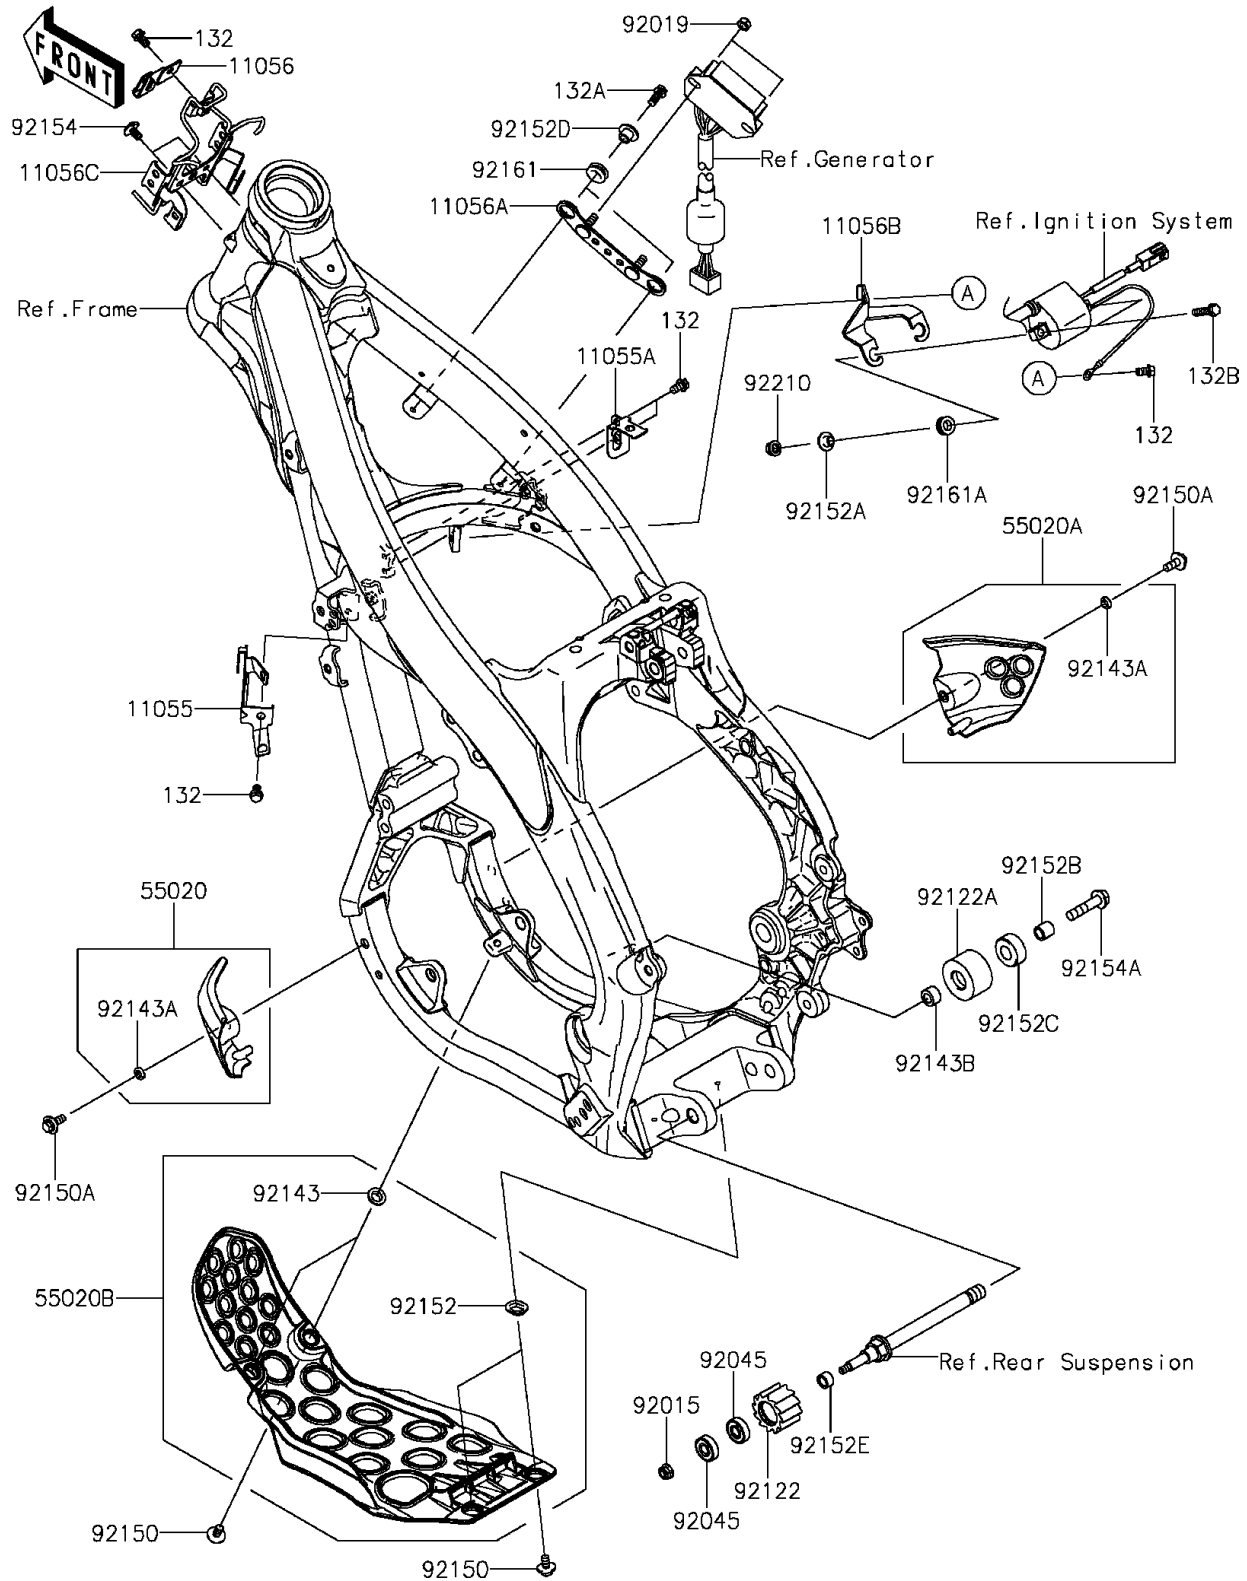

2016 KX™ 250F

PARTS DIAGRAM

Frame Fittings

F2131

2016 KX™ 250F

PARTS LIST

Frame Fittings

ITEM NAME	PART NUMBER	QUANTITY
-----------	-------------	----------
