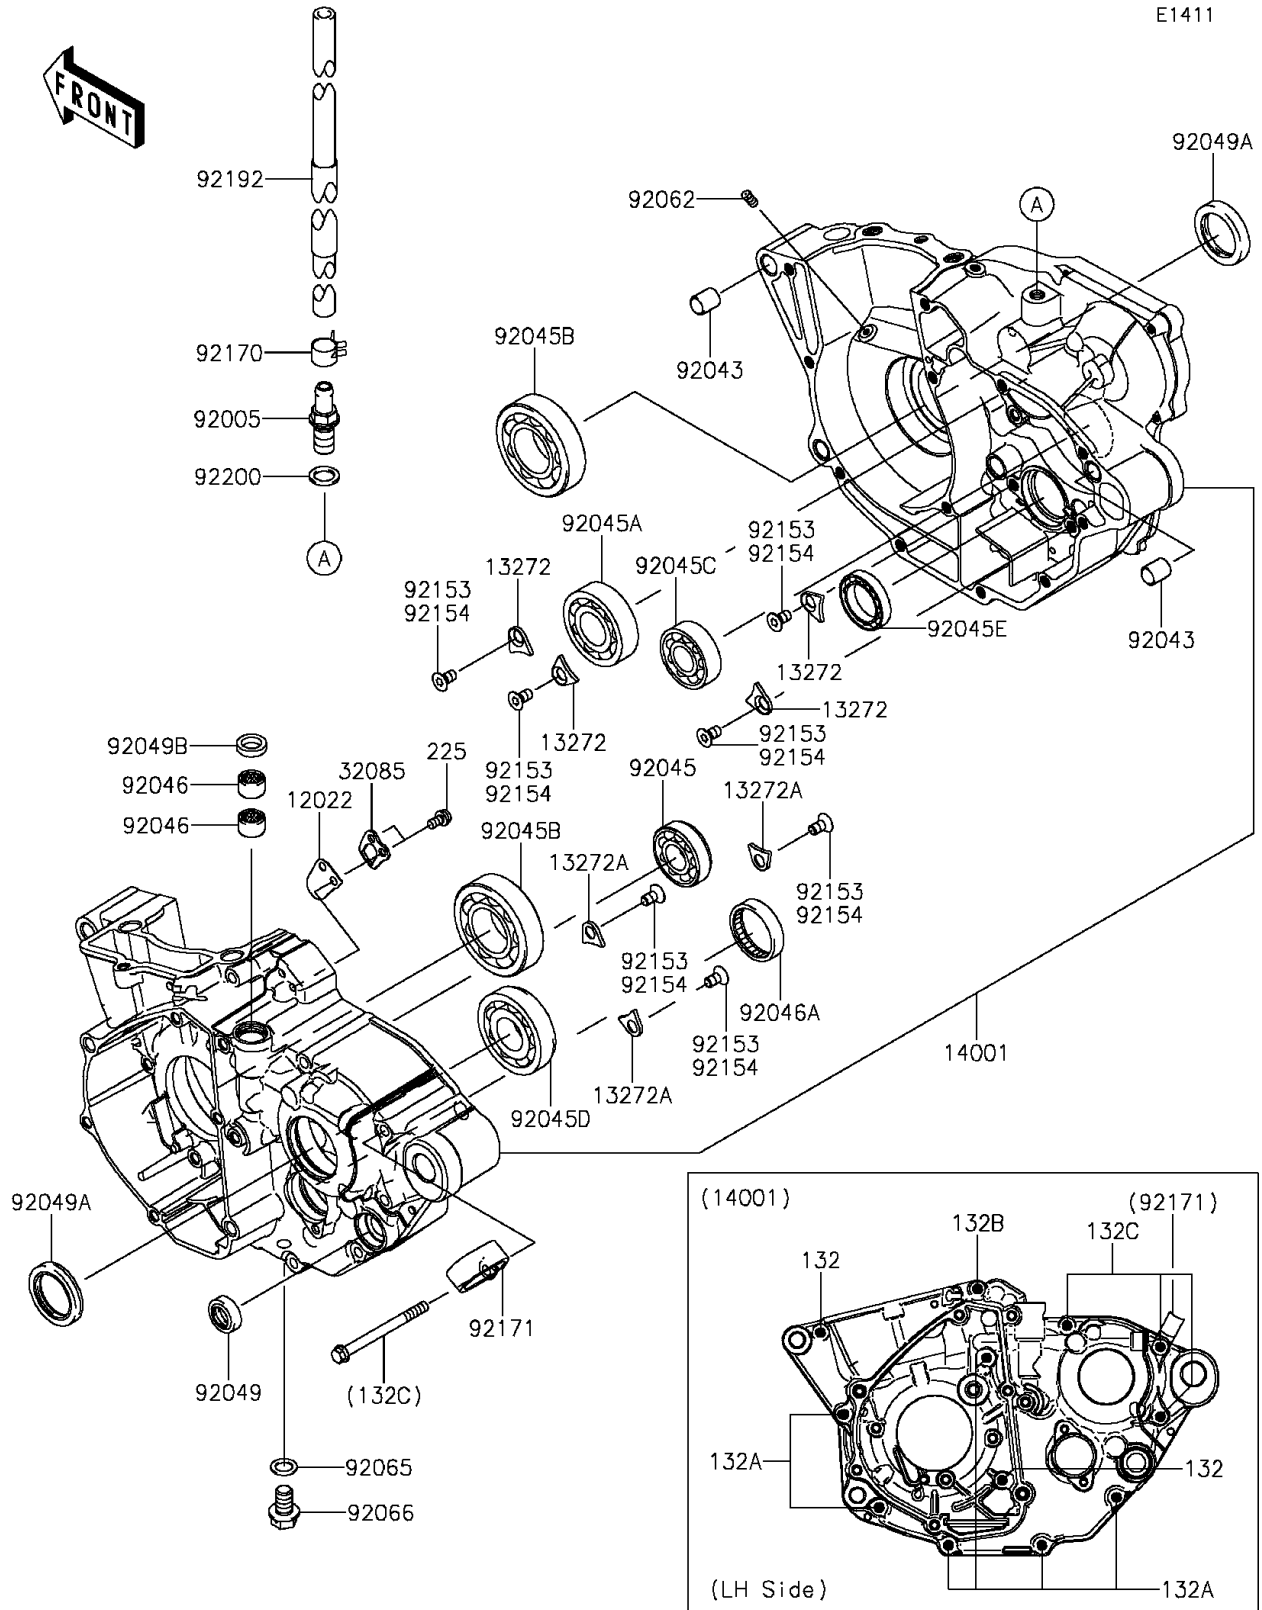

2016 KX™ 250F

PARTS DIAGRAM

Crankcase

2016 KX™ 250F

PARTS LIST

Crankcase

ITEM NAME

PART NUMBER

QUANTITY
