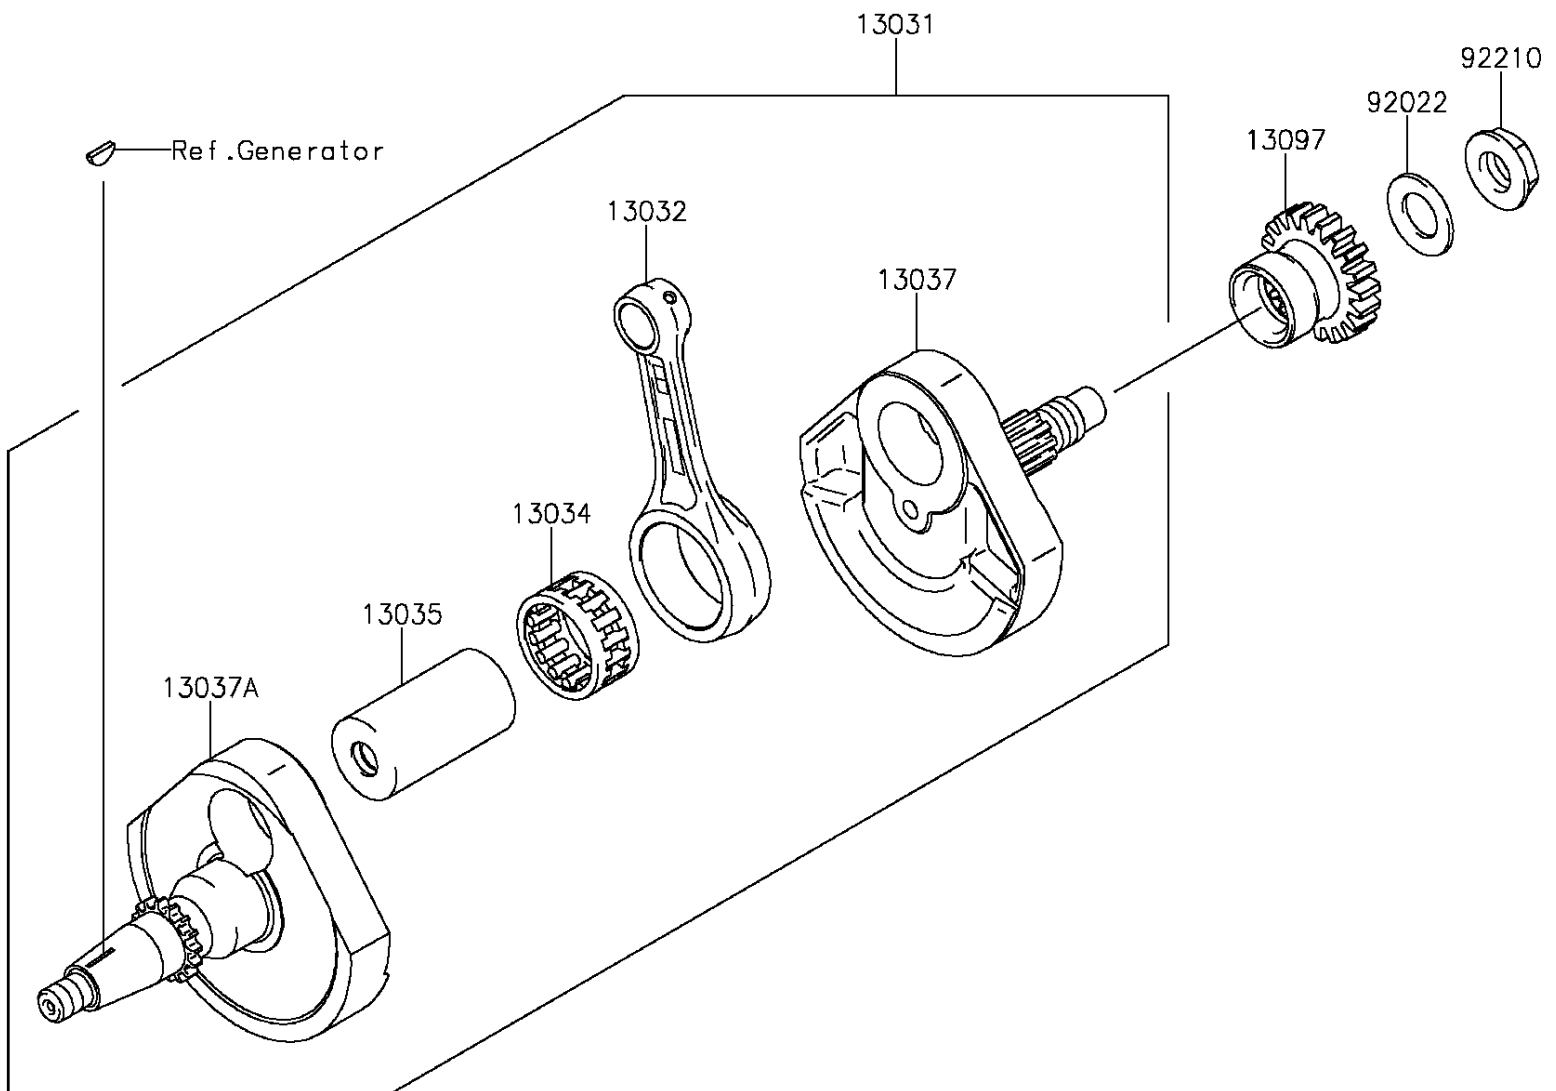

2016 KX™ 250F

PARTS DIAGRAM

Crankshaft

E1321

2016 KX™ 250F

PARTS LIST

Crankshaft

ITEM NAME

PART NUMBER

QUANTITY
