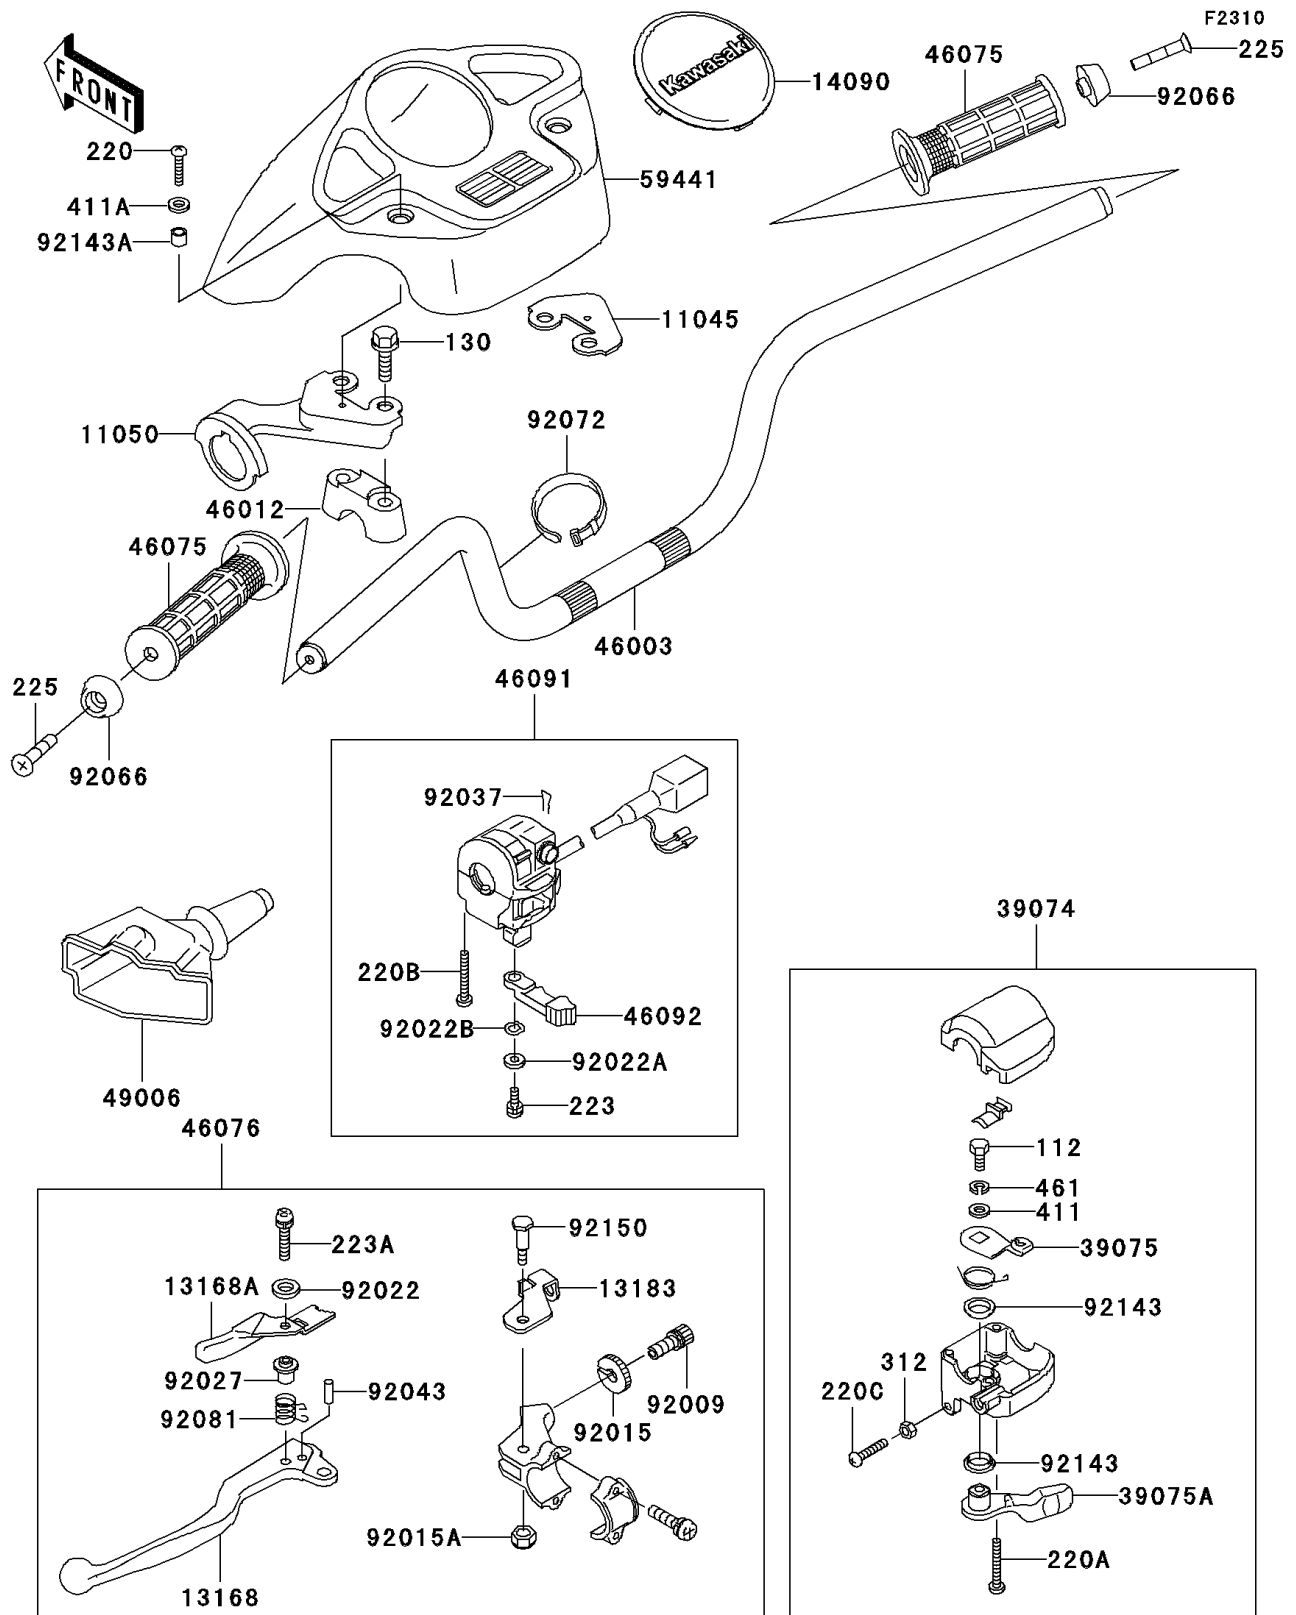

1999 Prairie 300

PARTS DIAGRAM

Handlebar(B1)

1999 Prairie 300

PARTS LIST

Handlebar(B1)

ITEM NAME

PART NUMBER

QUANTITY
