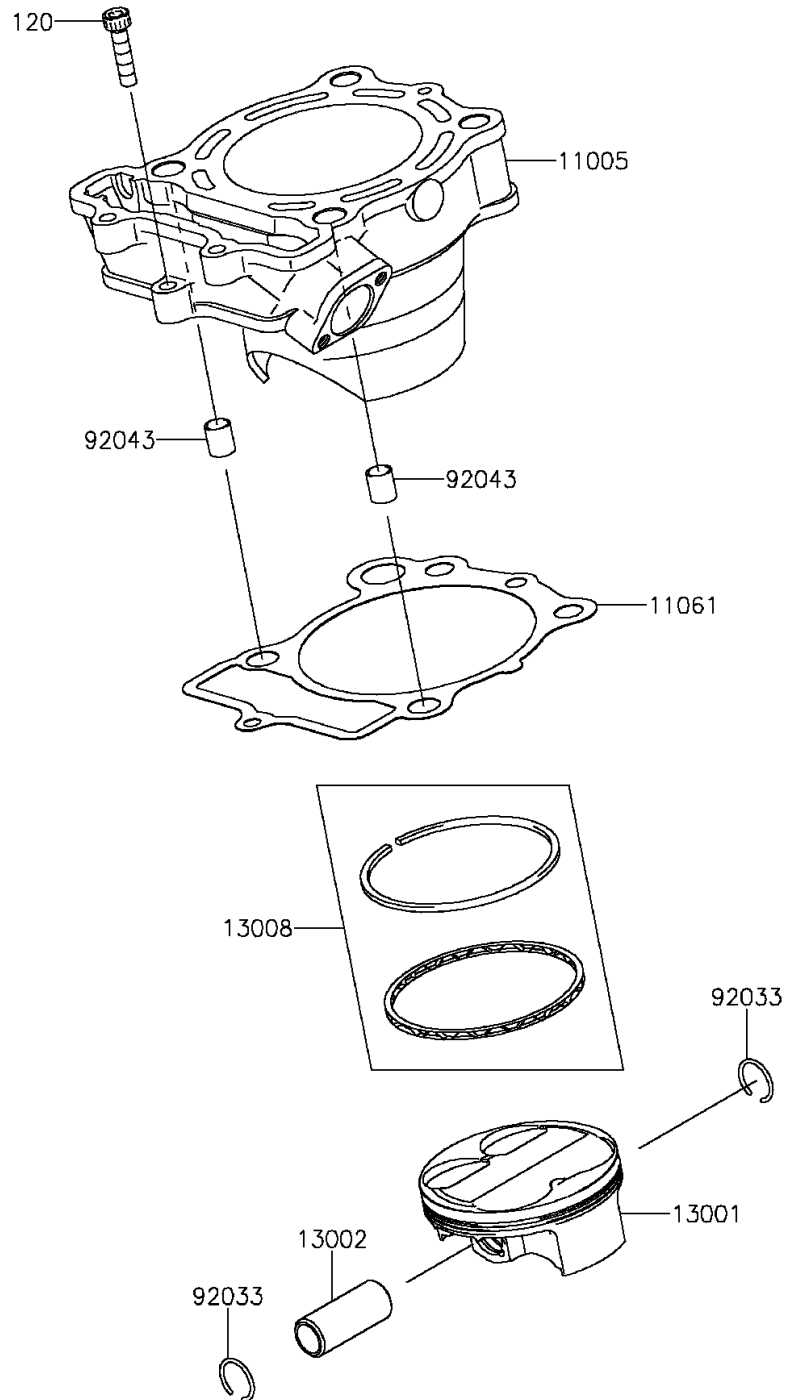

2016 KX™ 250F

PARTS DIAGRAM

Cylinder/Piston(s)

E1120

2016 KX™ 250F

PARTS LIST

Cylinder/Piston(s)

ITEM NAME

PART NUMBER

QUANTITY
