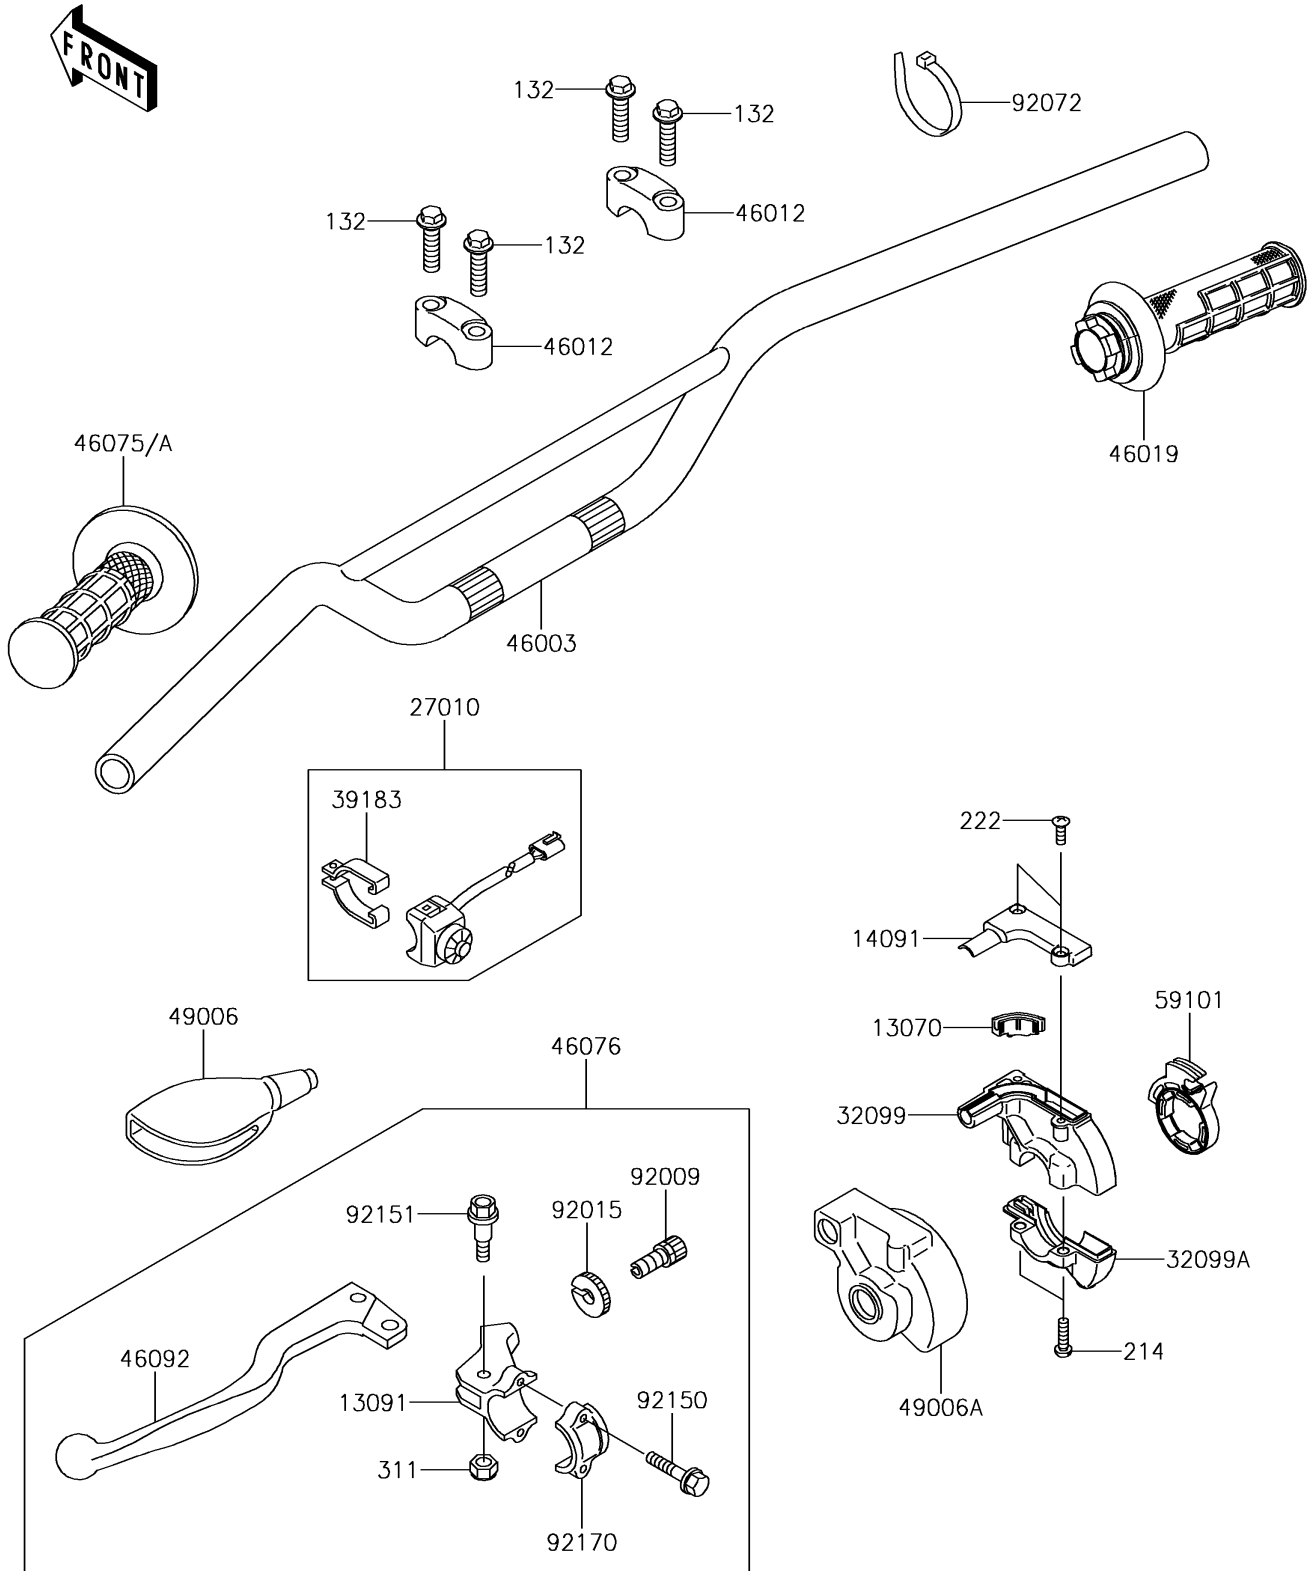

# 2016 KX™ 65

## PARTS DIAGRAM

### Handlebar

F2310

## PARTS LIST