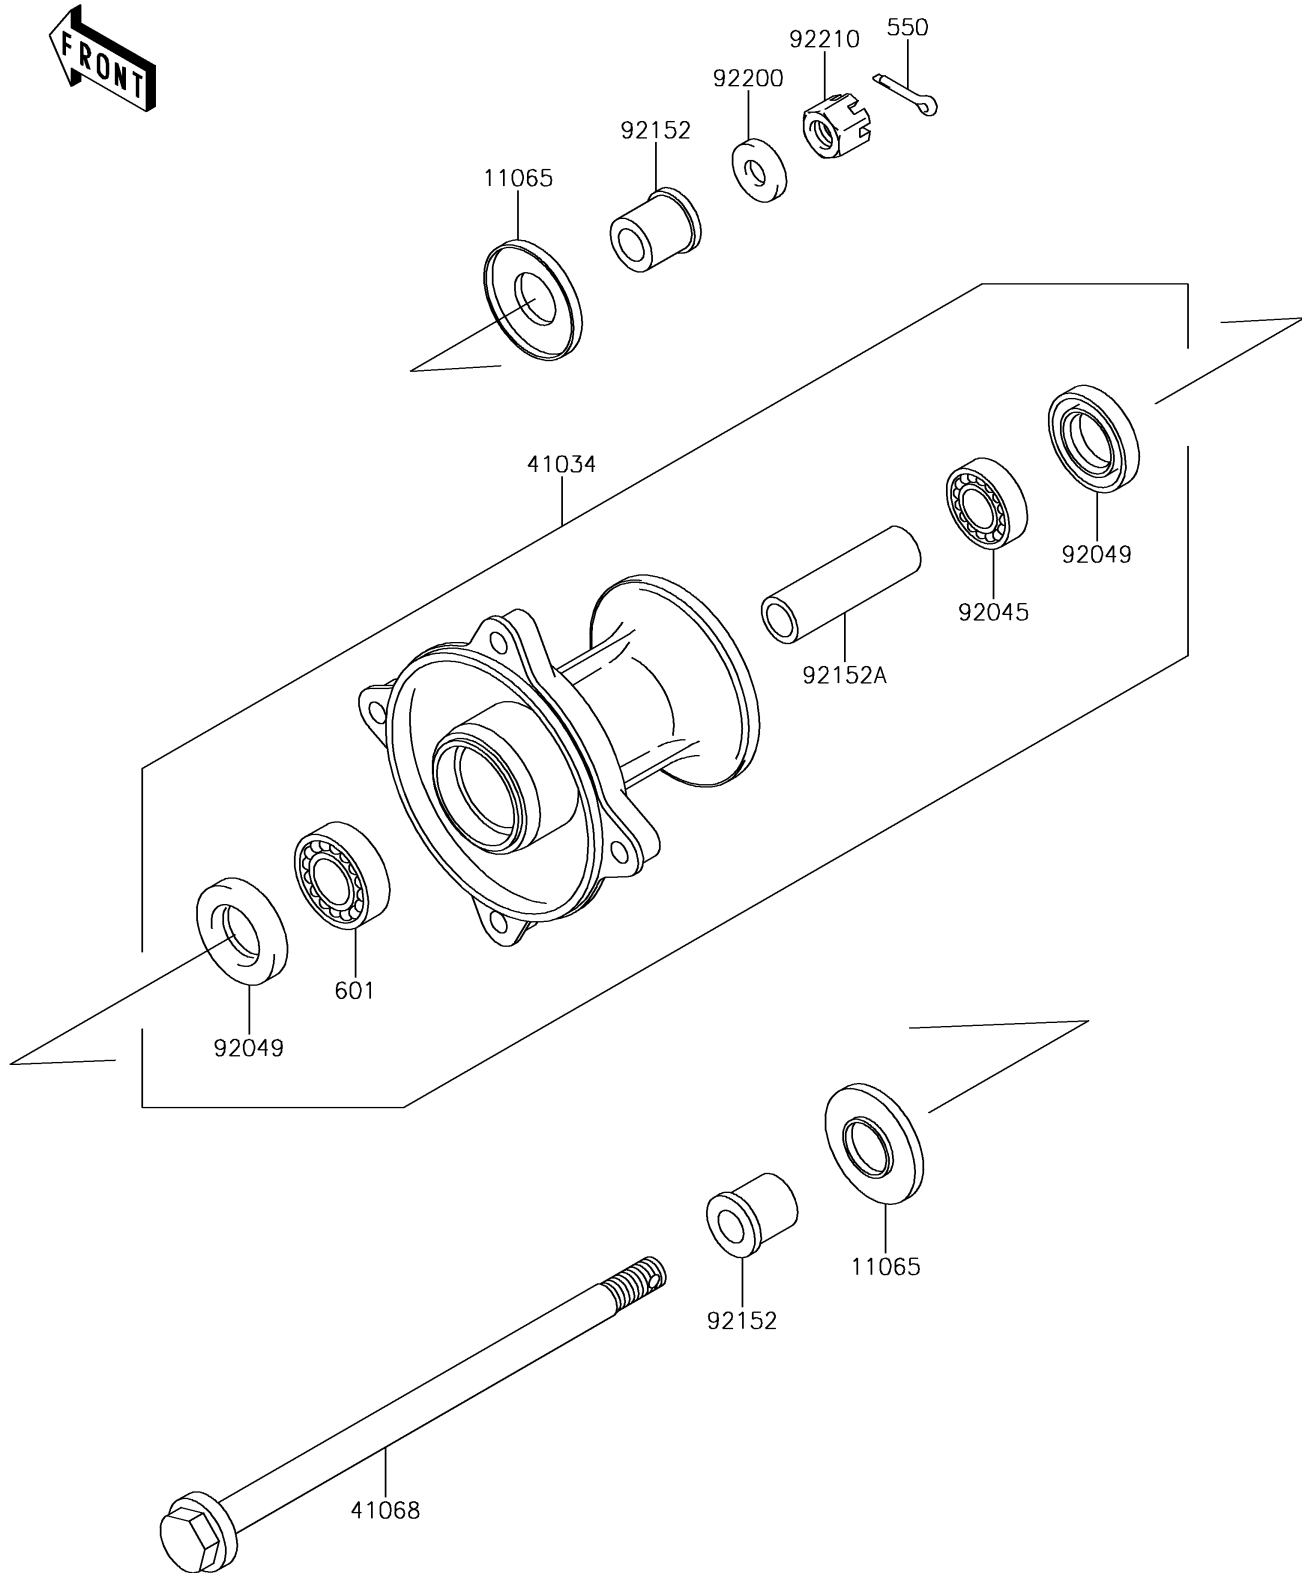

2015 KX™ 65

PARTS DIAGRAM

Front Hub

F2230

2015 KX™ 65

PARTS LIST

Front Hub

ITEM NAME	PART NUMBER	QUANTITY
-----------	-------------	----------
