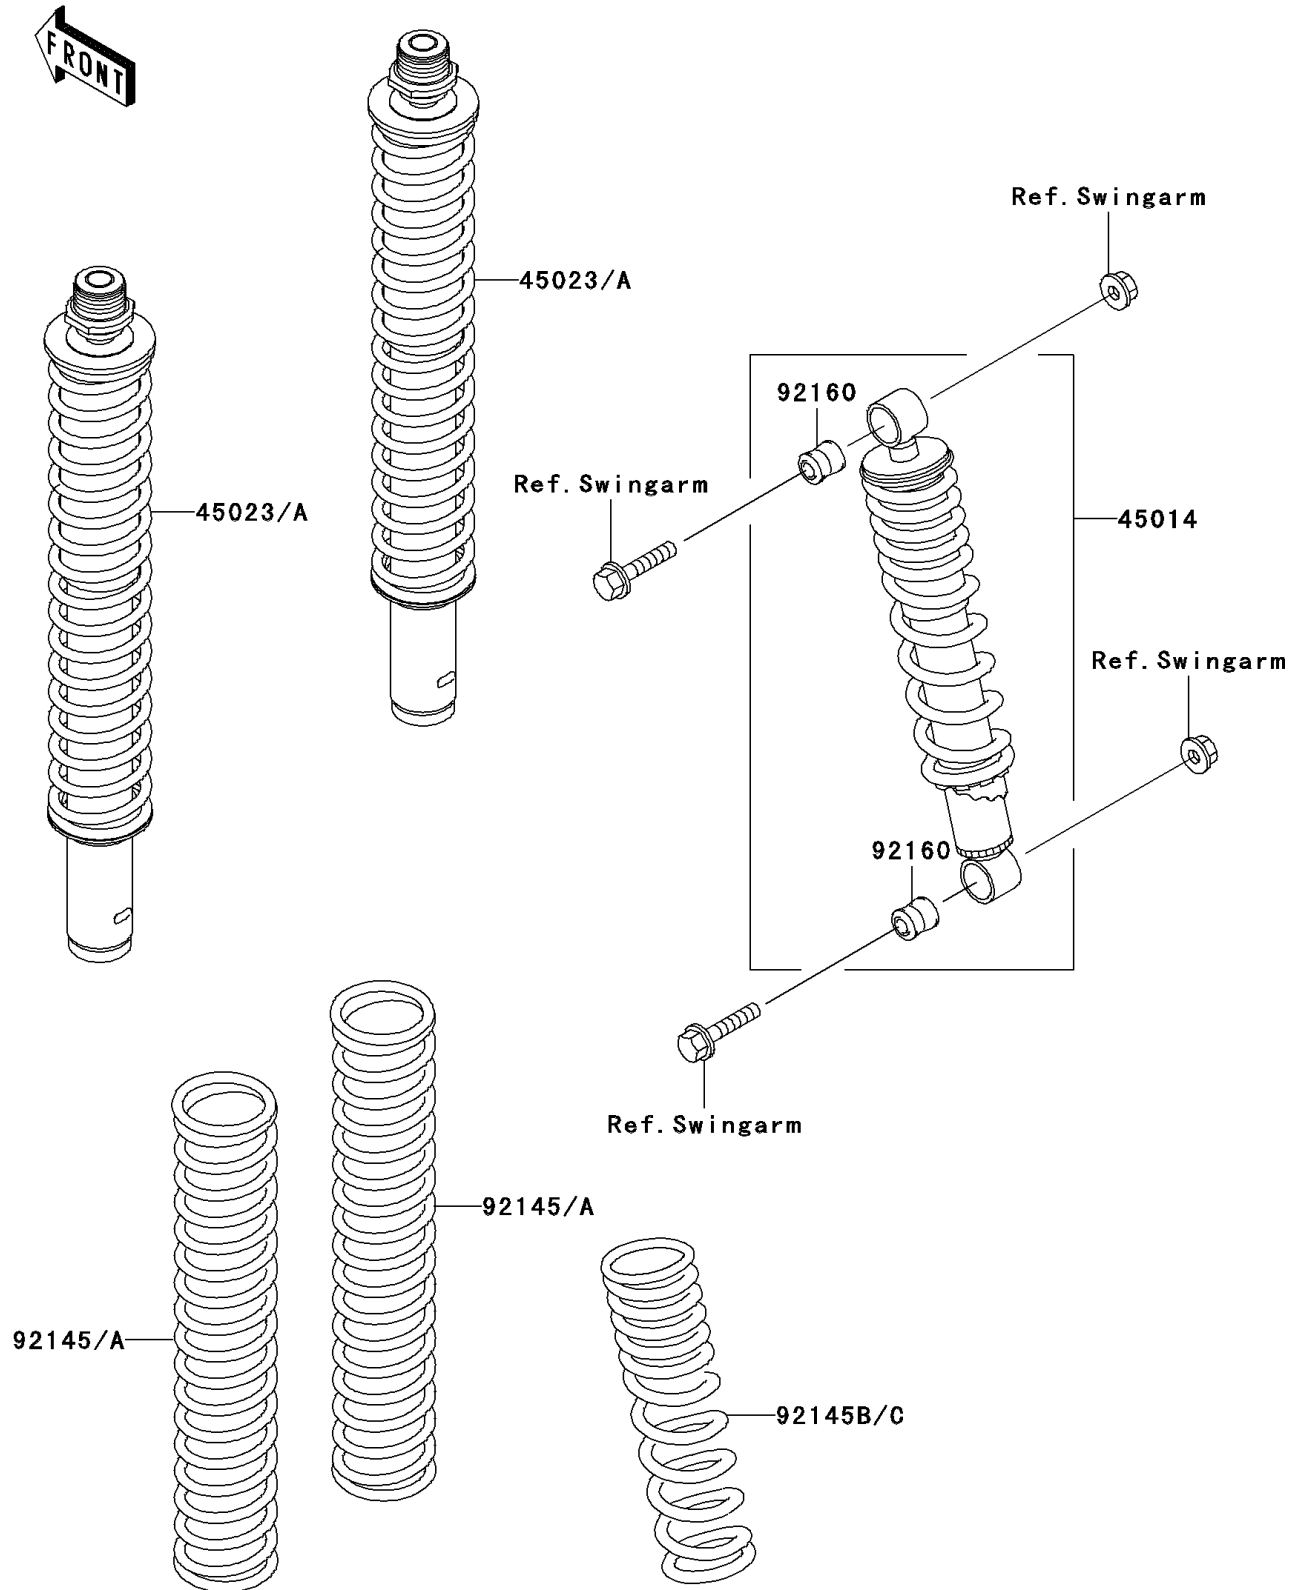

2000 Prairie 300

PARTS DIAGRAM

Shock Absorber(s)

F2280

2000 Prairie 300

PARTS LIST

Shock Absorber(s)

ITEM NAME

PART NUMBER

QUANTITY
