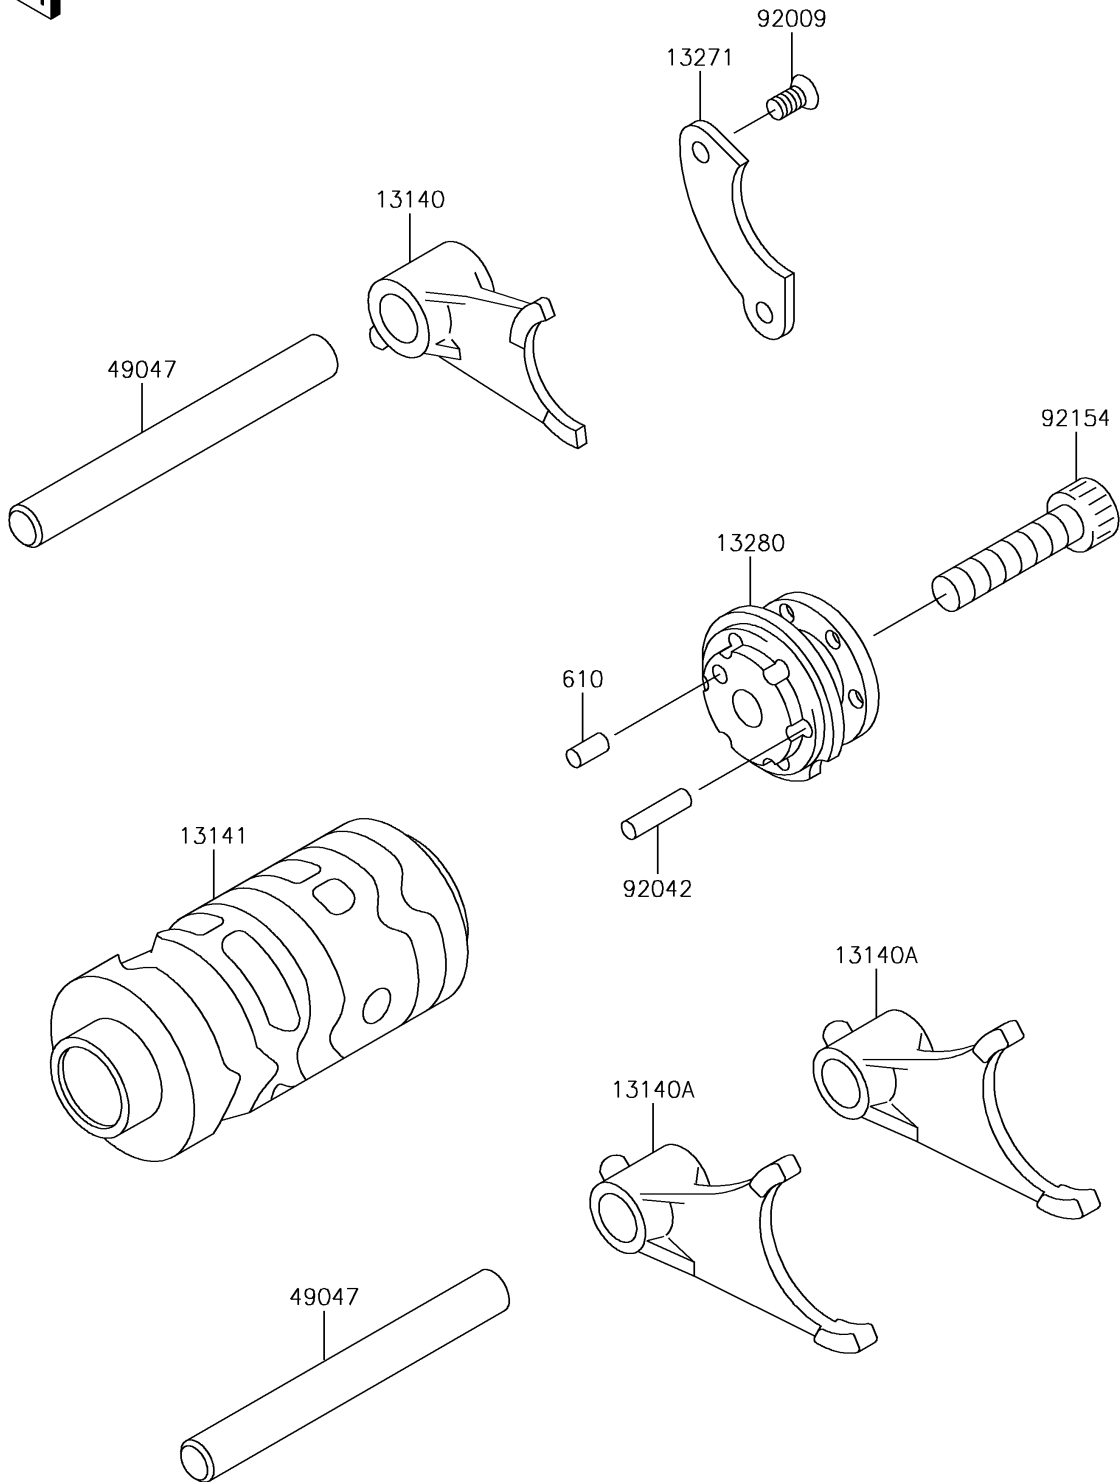

2018 KX™ 65

PARTS DIAGRAM

Gear Change Drum/Shift Fork(s)

E1362