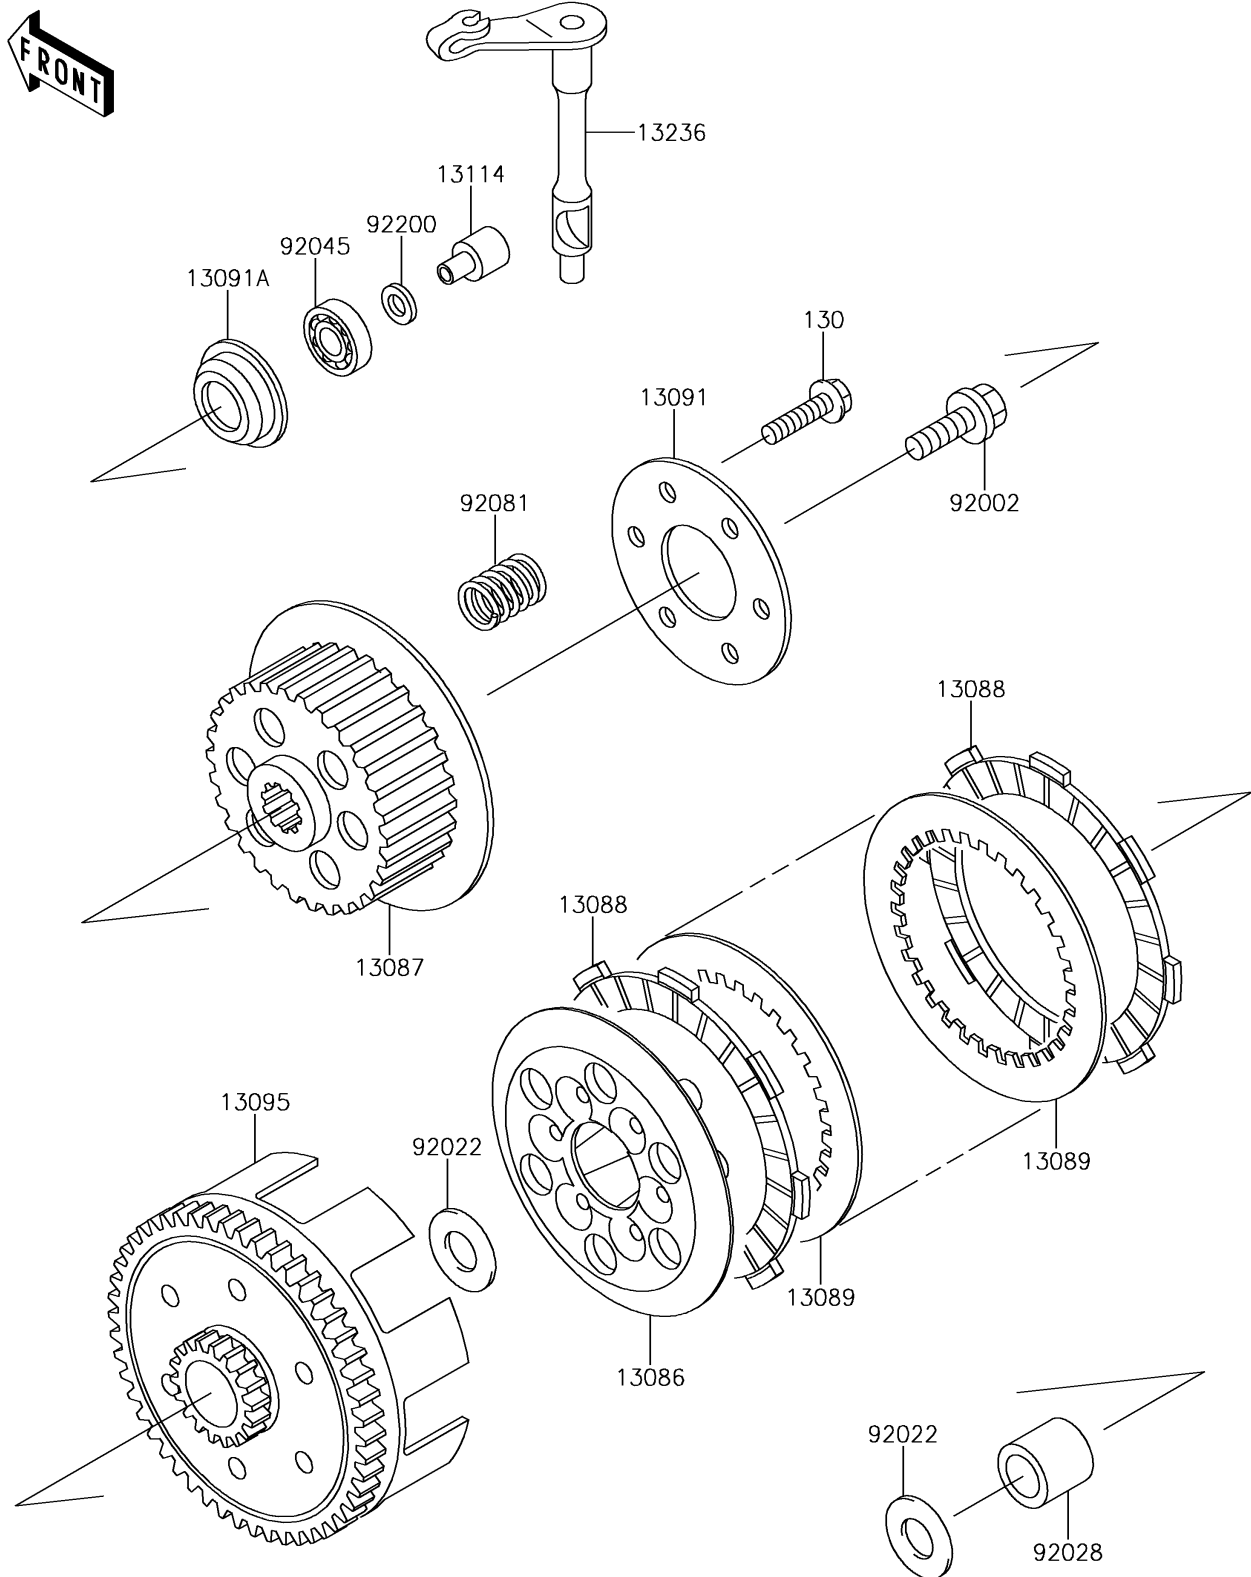

2018 KX™ 65

PARTS DIAGRAM

Clutch

E1350

2018 KX™ 65

PARTS LIST

Clutch

ITEM NAME

PART NUMBER

QUANTITY
