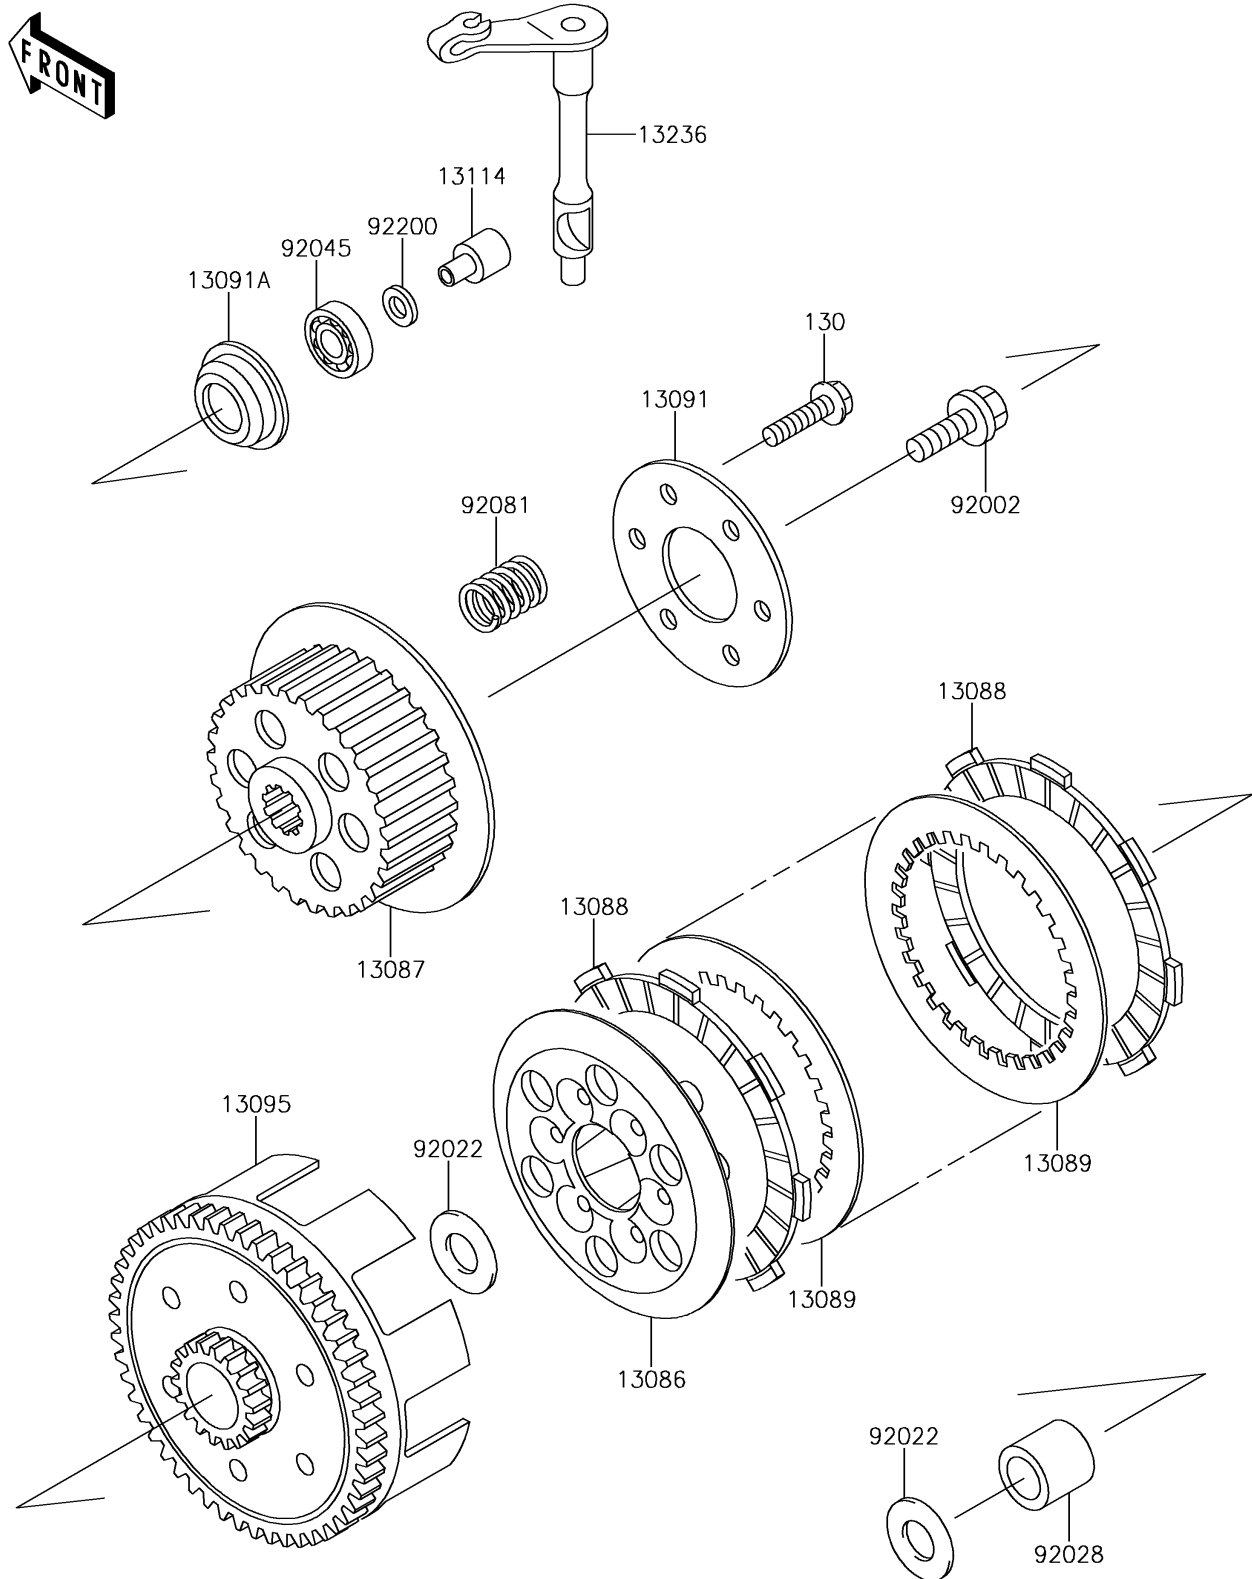

## PARTS DIAGRAM

### Clutch

E1350

## PARTS LIST

### Clutch

**Kawasaki**

Let the Good Times Roll®

**ITEM NAME**

**PART NUMBER**

**QUANTITY**

---