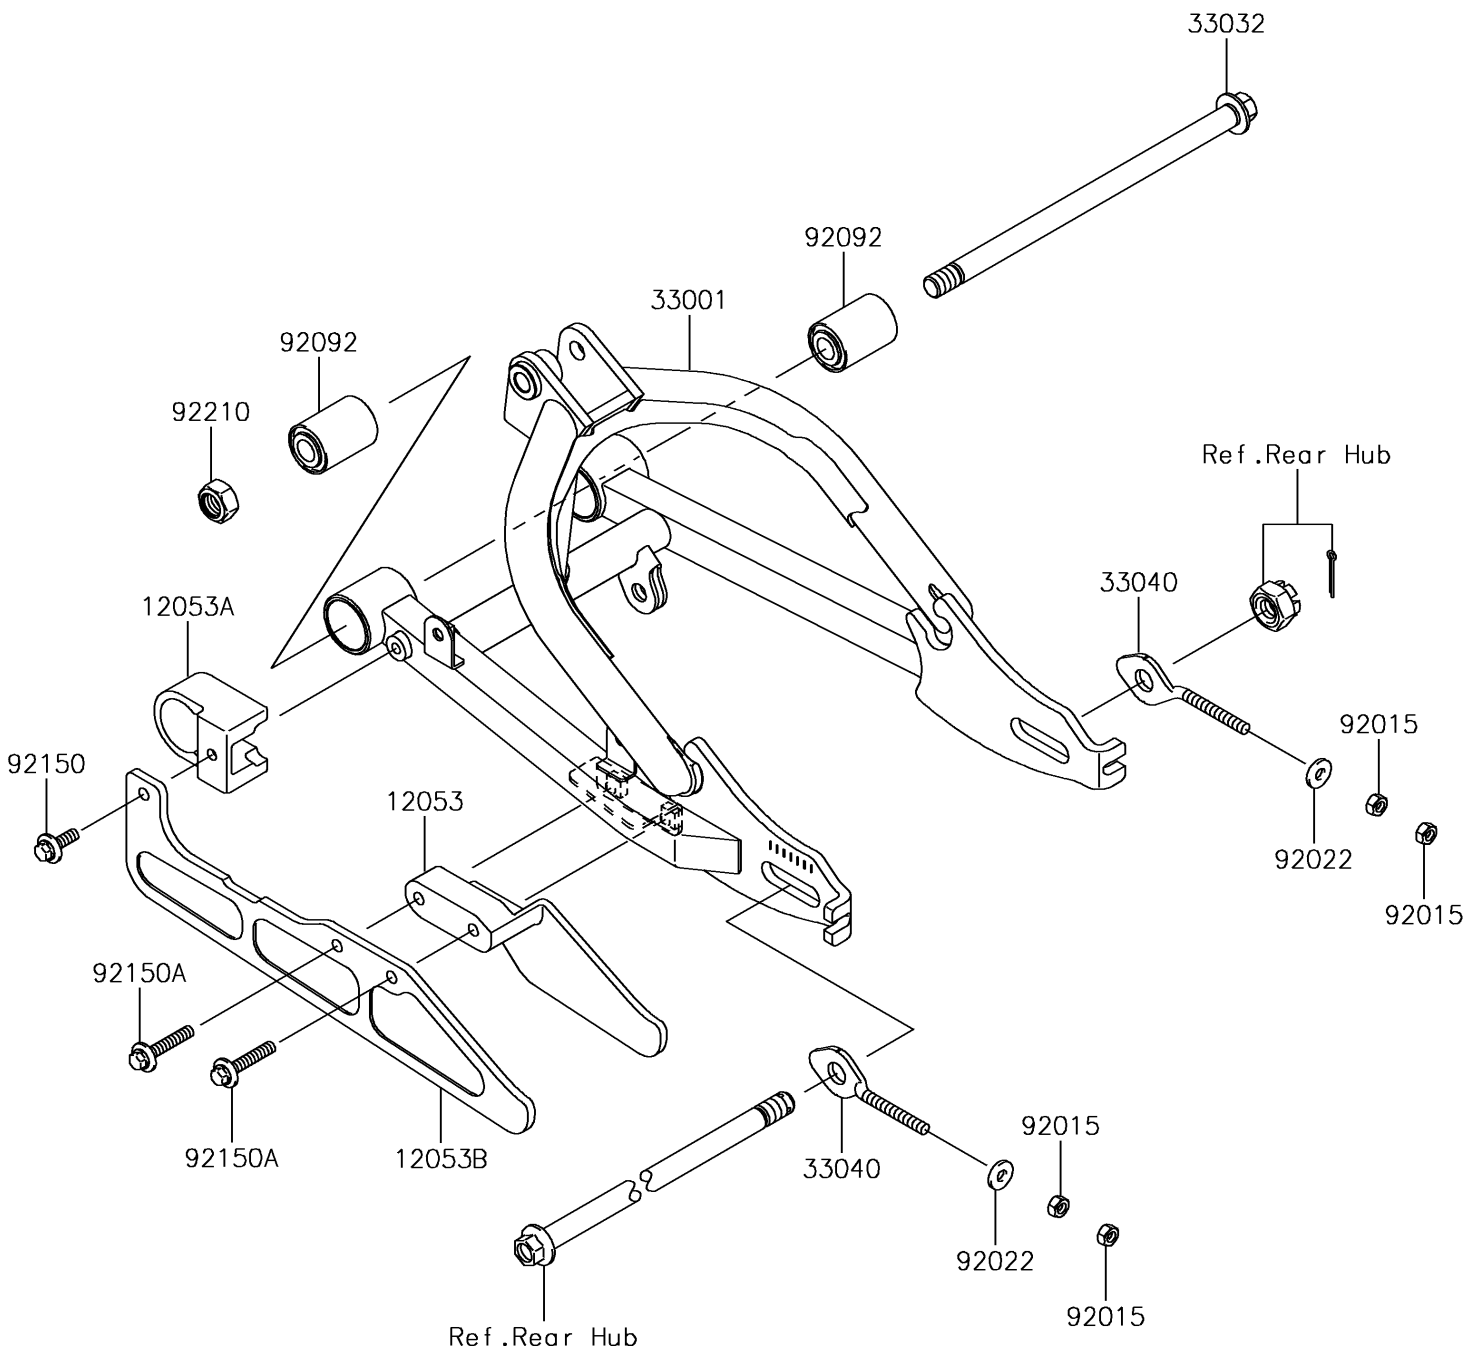

2019 KLX[®]110L

PARTS DIAGRAM

Swingarm

F2141

2019 KLX[®]110L

PARTS LIST

Swingarm

ITEM NAME

PART NUMBER

QUANTITY
