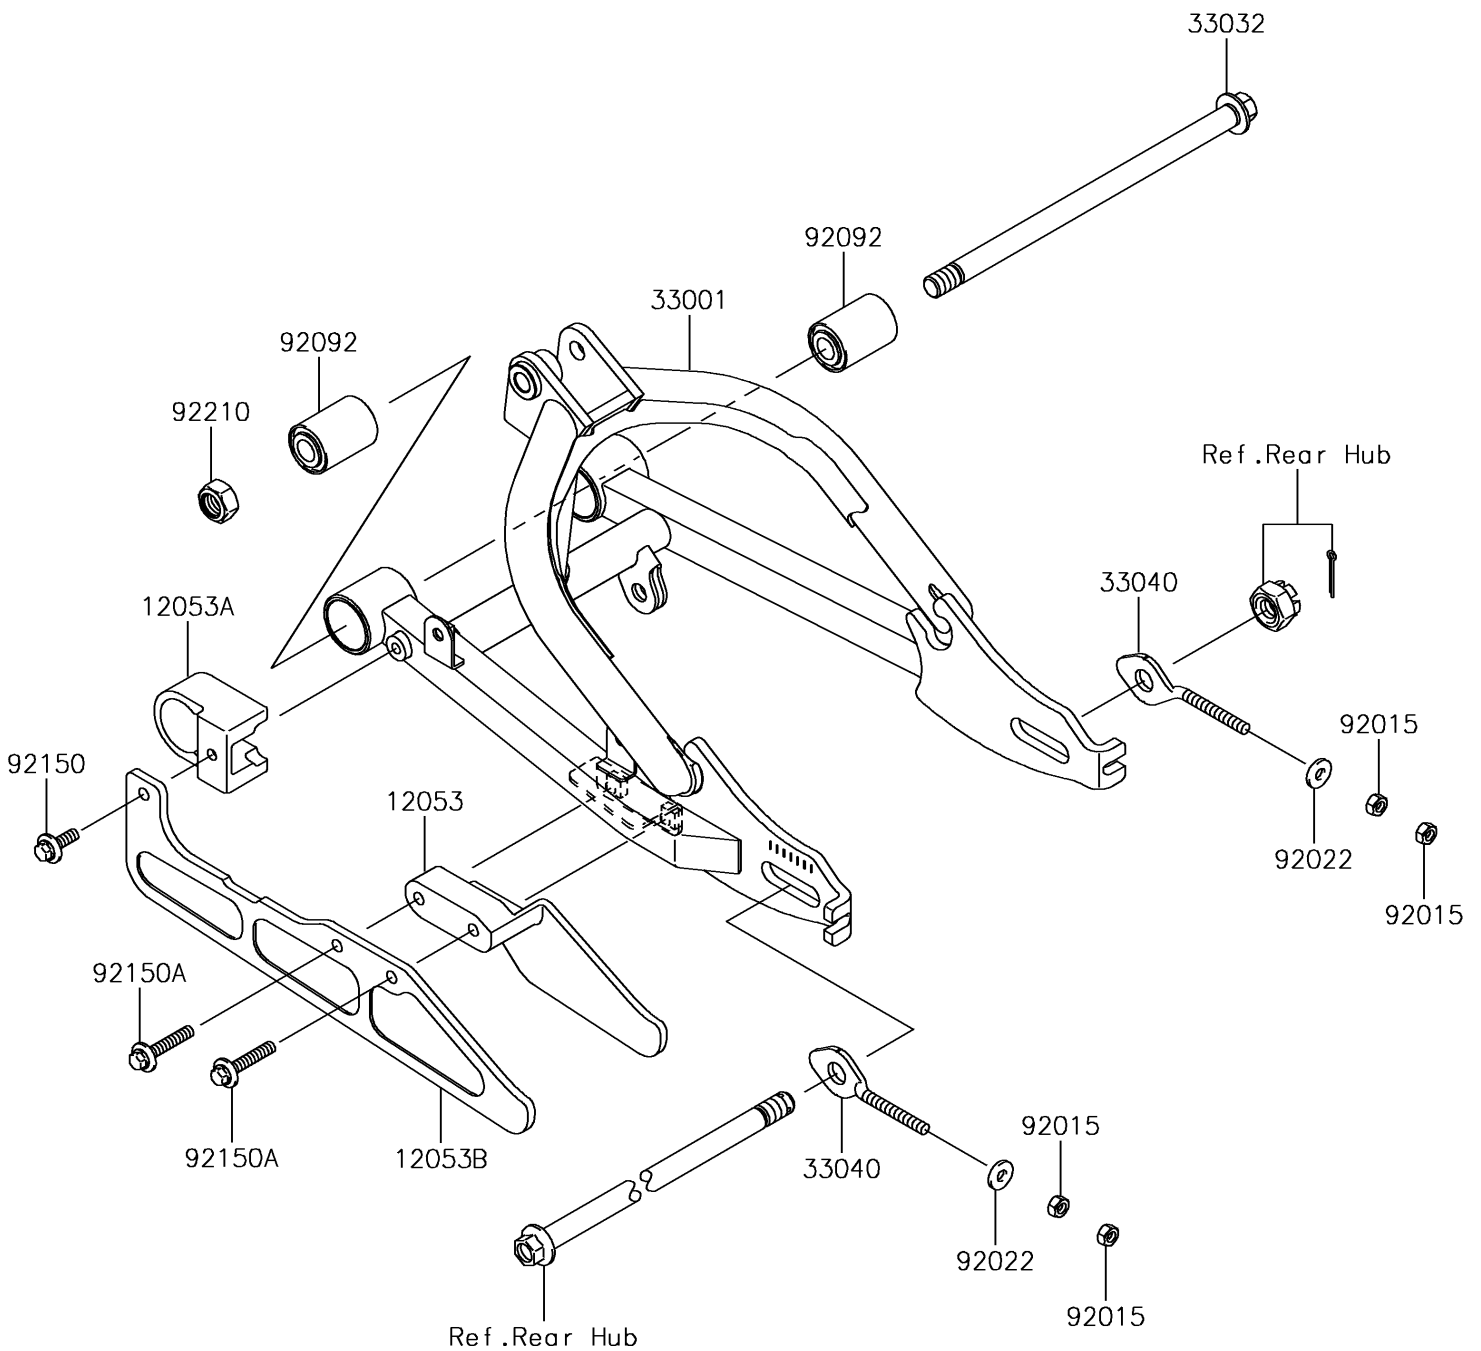

2015 KLX[®]110L

PARTS DIAGRAM

Swingarm

F2141

2015 KLX[®]110L

PARTS LIST

Swingarm

ITEM NAME	PART NUMBER	QUANTITY
GUIDE-CHAIN,RR,INSIDE (Ref # 12053)	12053-0165	1
GUIDE-CHAIN,FR (Ref # 12053A)	12053-1459	1
GUIDE-CHAIN,RR,OUTSIDE (Ref # 12053B)	12053-1460	1
ARM-COMP-SWING,P.SILVER (Ref # 33001)	33001-0200-458	1
SHAFT-SWING ARM (Ref # 33032)	33032-0035	1
ADJUSTER-CHAIN (Ref # 33040)	33040-1006	2
NUT,6MM (Ref # 92015)	92015-1391	4
WASHER,6.5X16X2 (Ref # 92022)	92022-1565	2
BUSHING-RUBBER (Ref # 92092)	92092-1088	2
BOLT,FLANGED,6X20 (Ref # 92150)	92150-1339	1
BOLT,FLANGED,6X35 (Ref # 92150A)	92150-1527	2
NUT,LOCK,12MM (Ref # 92210)	92210-1373	1