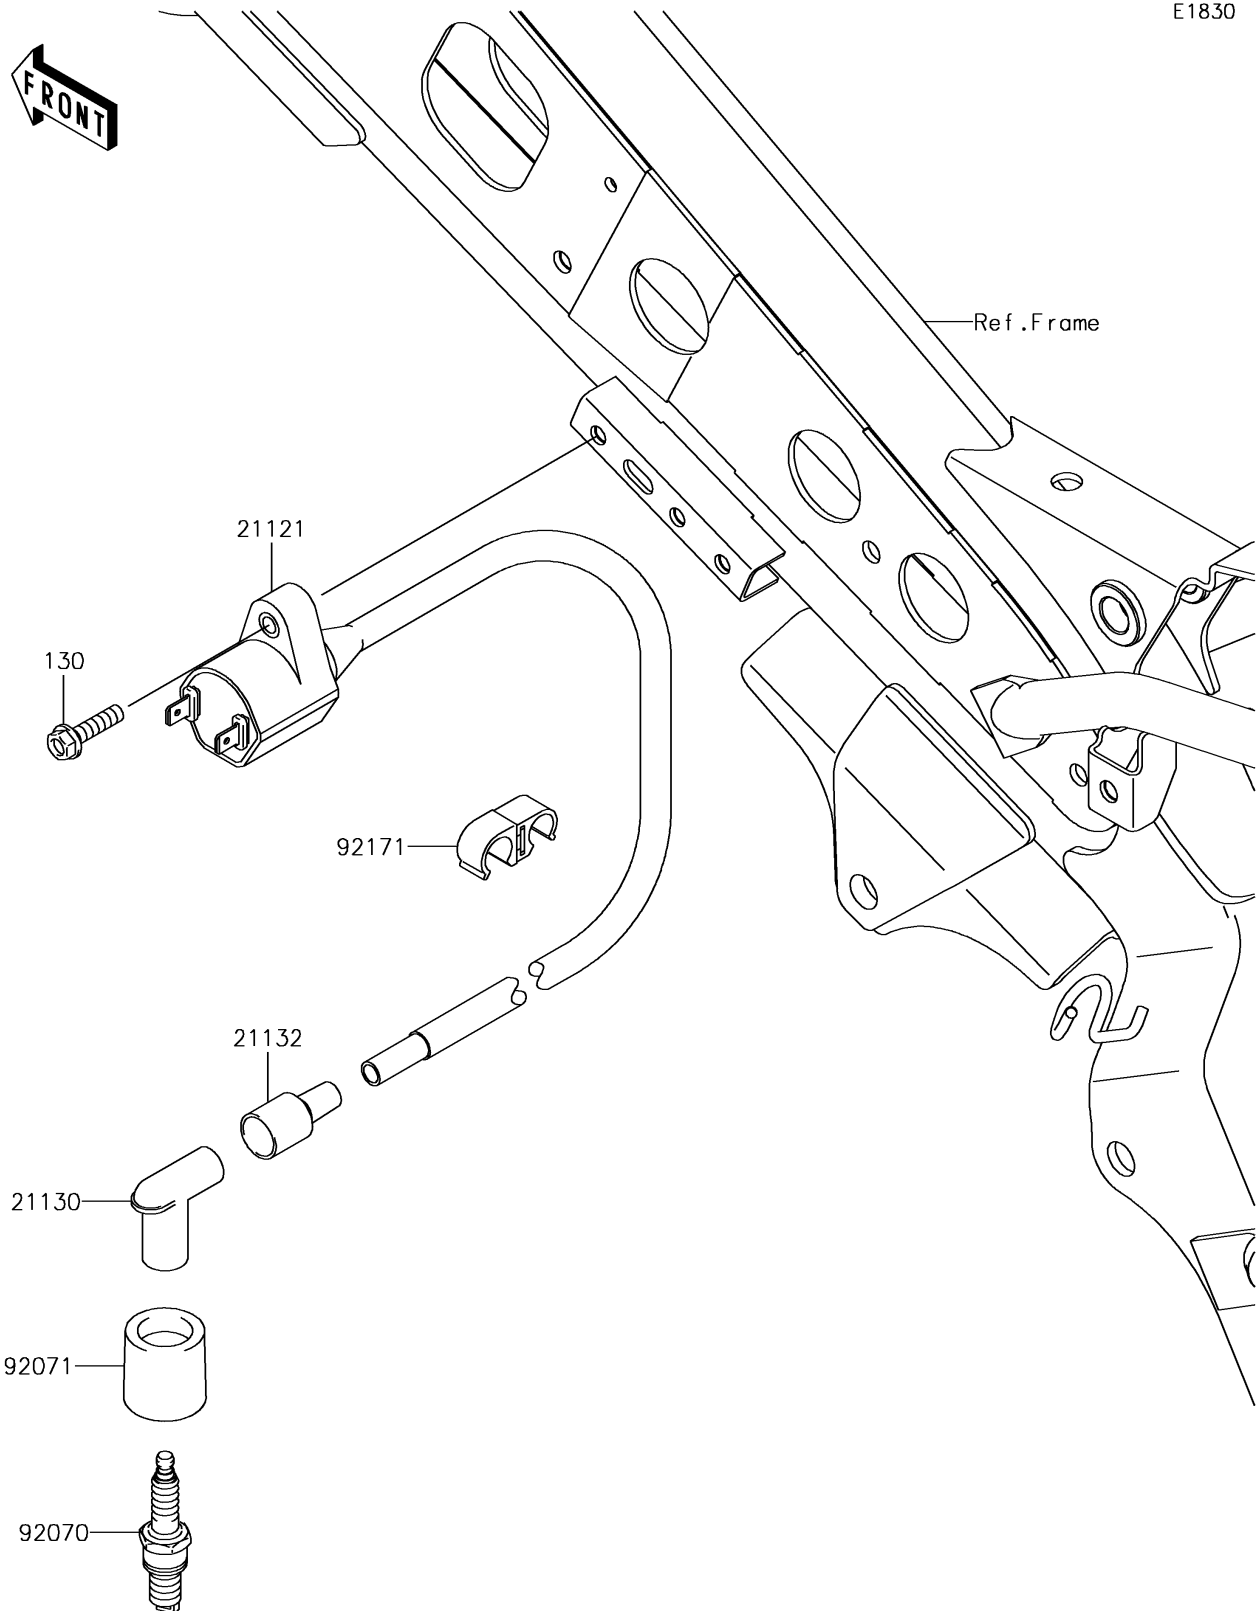

2018 KLX[®]110L

PARTS DIAGRAM

Ignition System

E1830

2018 KLX[®]110L

PARTS LIST

Ignition System

ITEM NAME	PART NUMBER	QUANTITY
BOLT-FLANGED,5X20 (Ref # 130)	130BA0520	1
COIL-IGNITION (Ref # 21121)	21121-1311	1
CAP-SPARK PLUG (Ref # 21130)	21130-1003	1
GROMMET,HIGH TENSION (Ref # 21132)	21132-005	1
PLUG-SPARK,CR6HSA(NGK) (Ref # 92070)	92070-0023	1
GROMMET,PLUG CAP (Ref # 92071)	92071-1184	1
CLAMP (Ref # 92171)	92171-1487	1