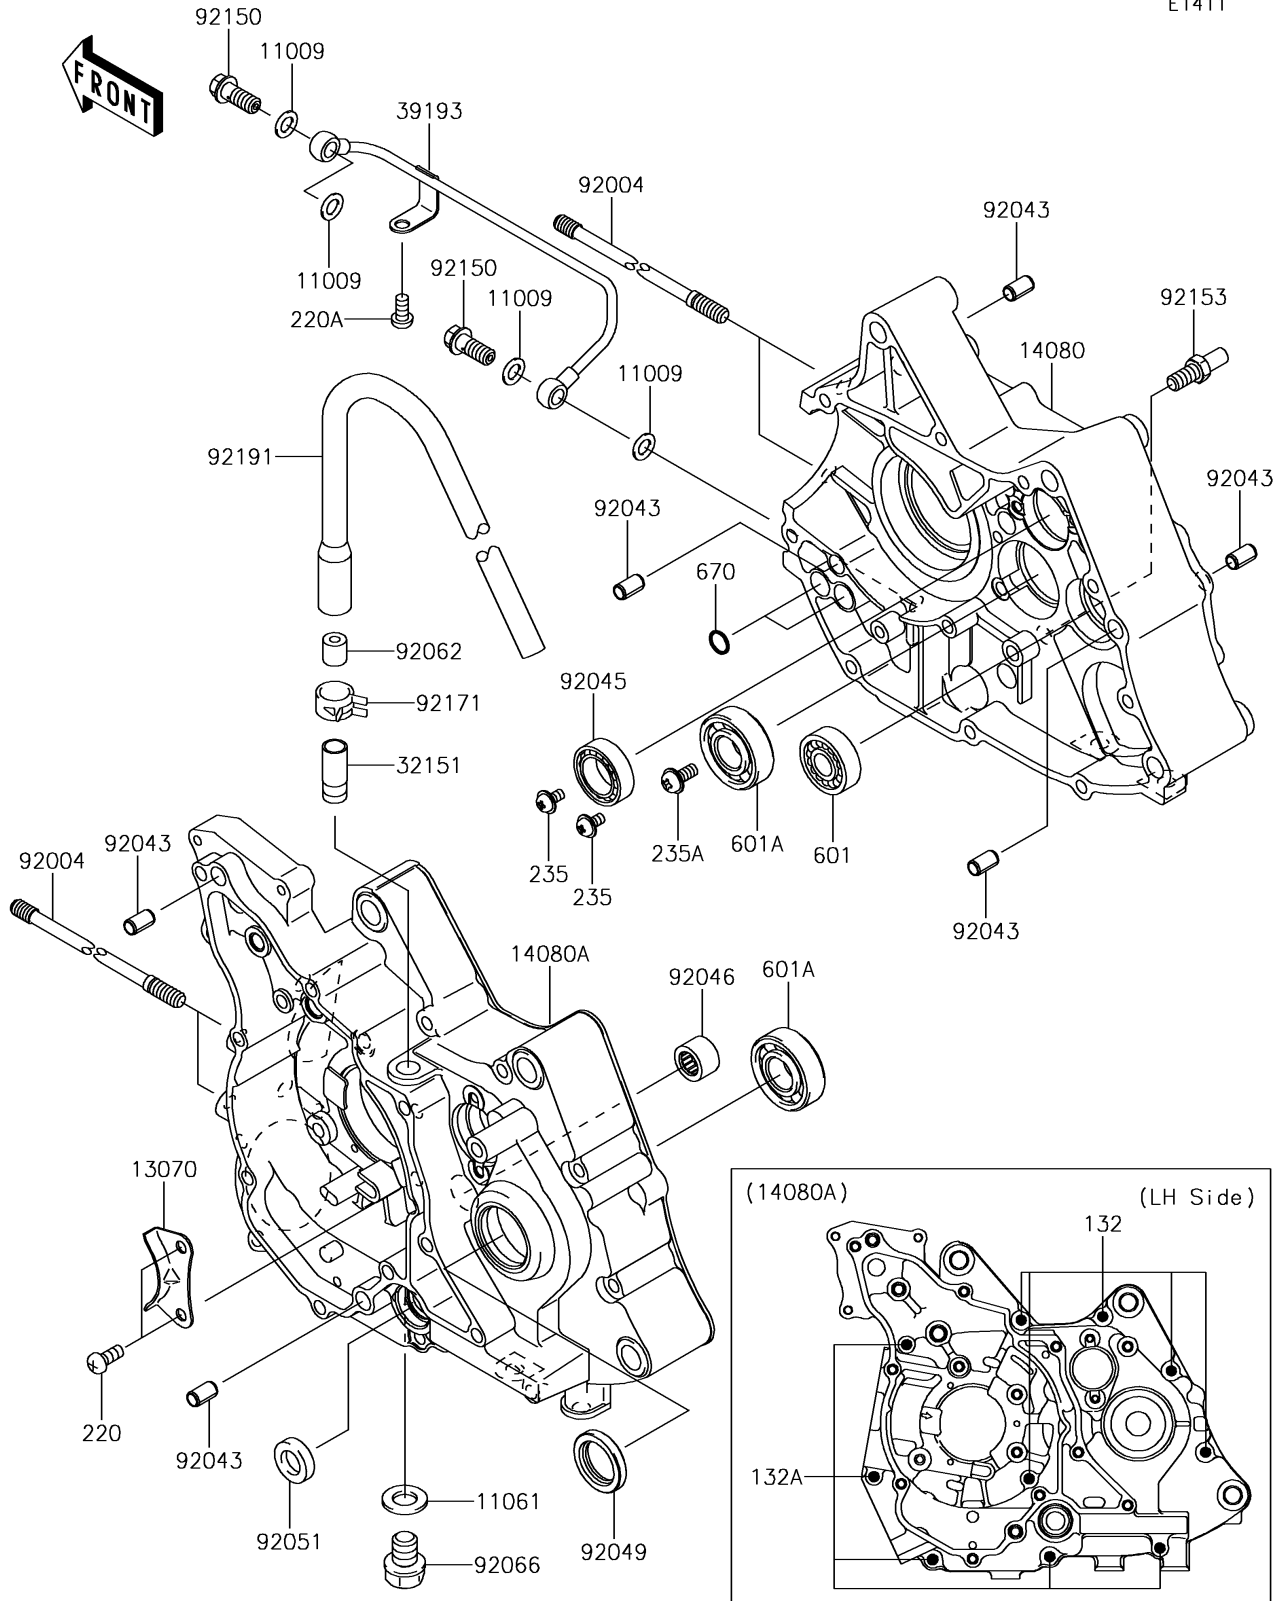

# 2019 KLX<sup>®</sup>110L

## PARTS DIAGRAM

### Crankcase

E1411

## PARTS LIST