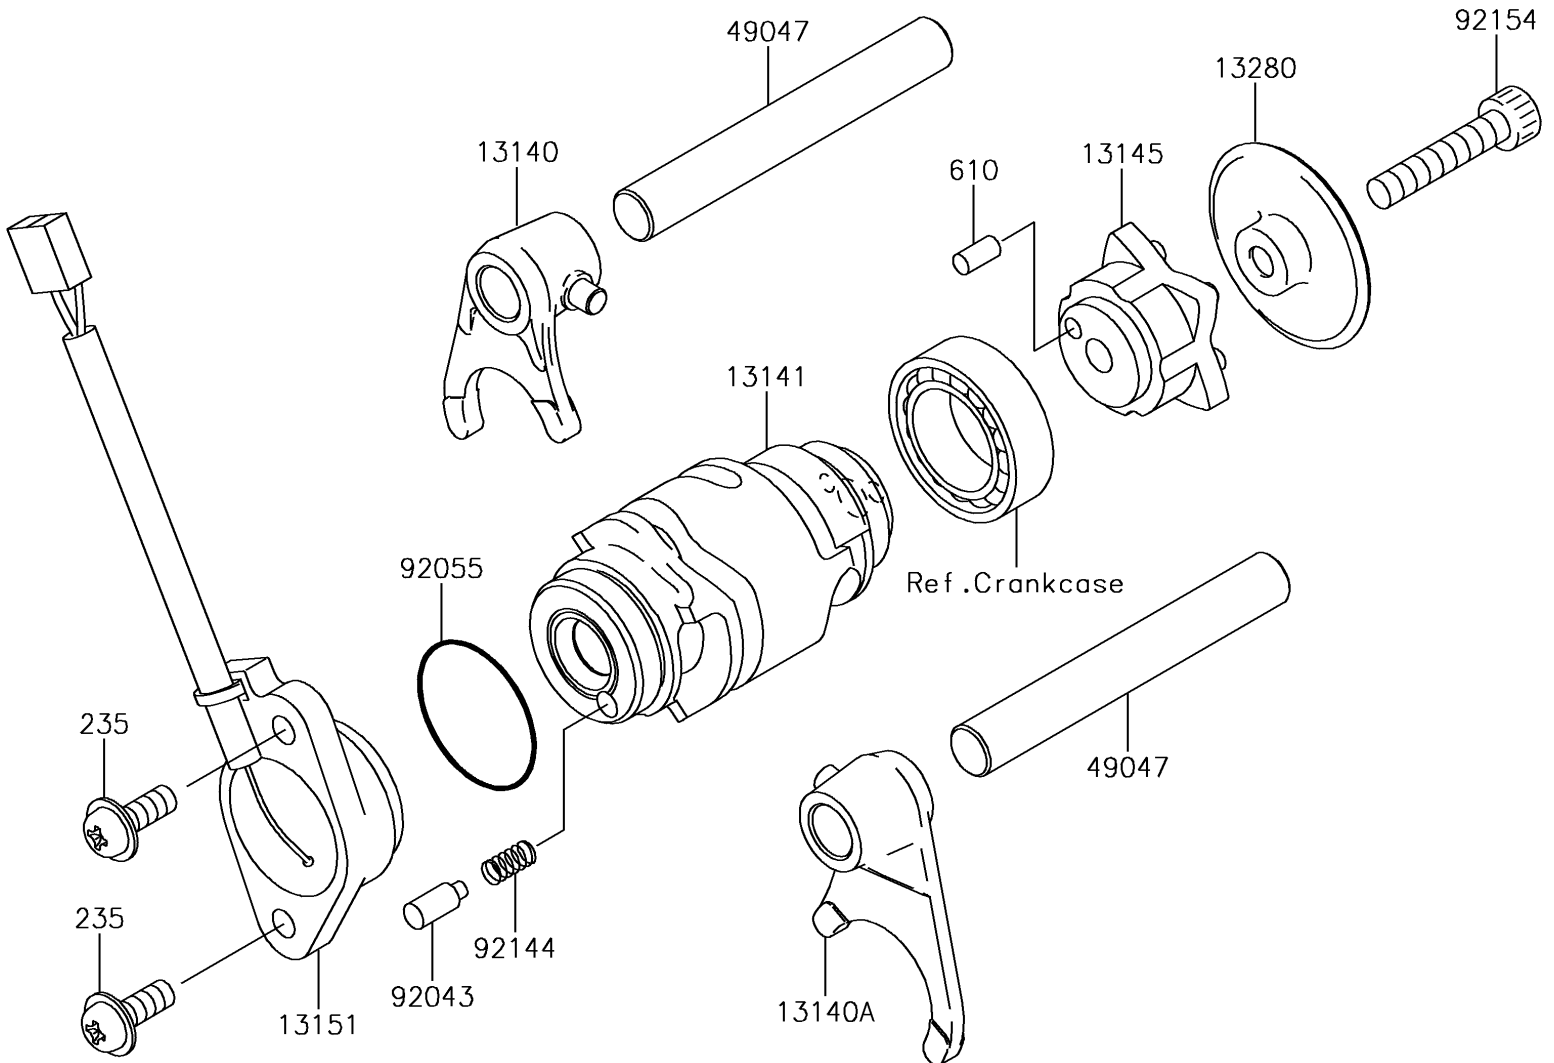

2019 KLX[®]110L

PARTS DIAGRAM

Gear Change Drum/Shift Fork(s)

E1362

2019 KLX[®]110L

PARTS LIST

Gear Change Drum/Shift Fork(s)

ITEM NAME

PART NUMBER

QUANTITY
