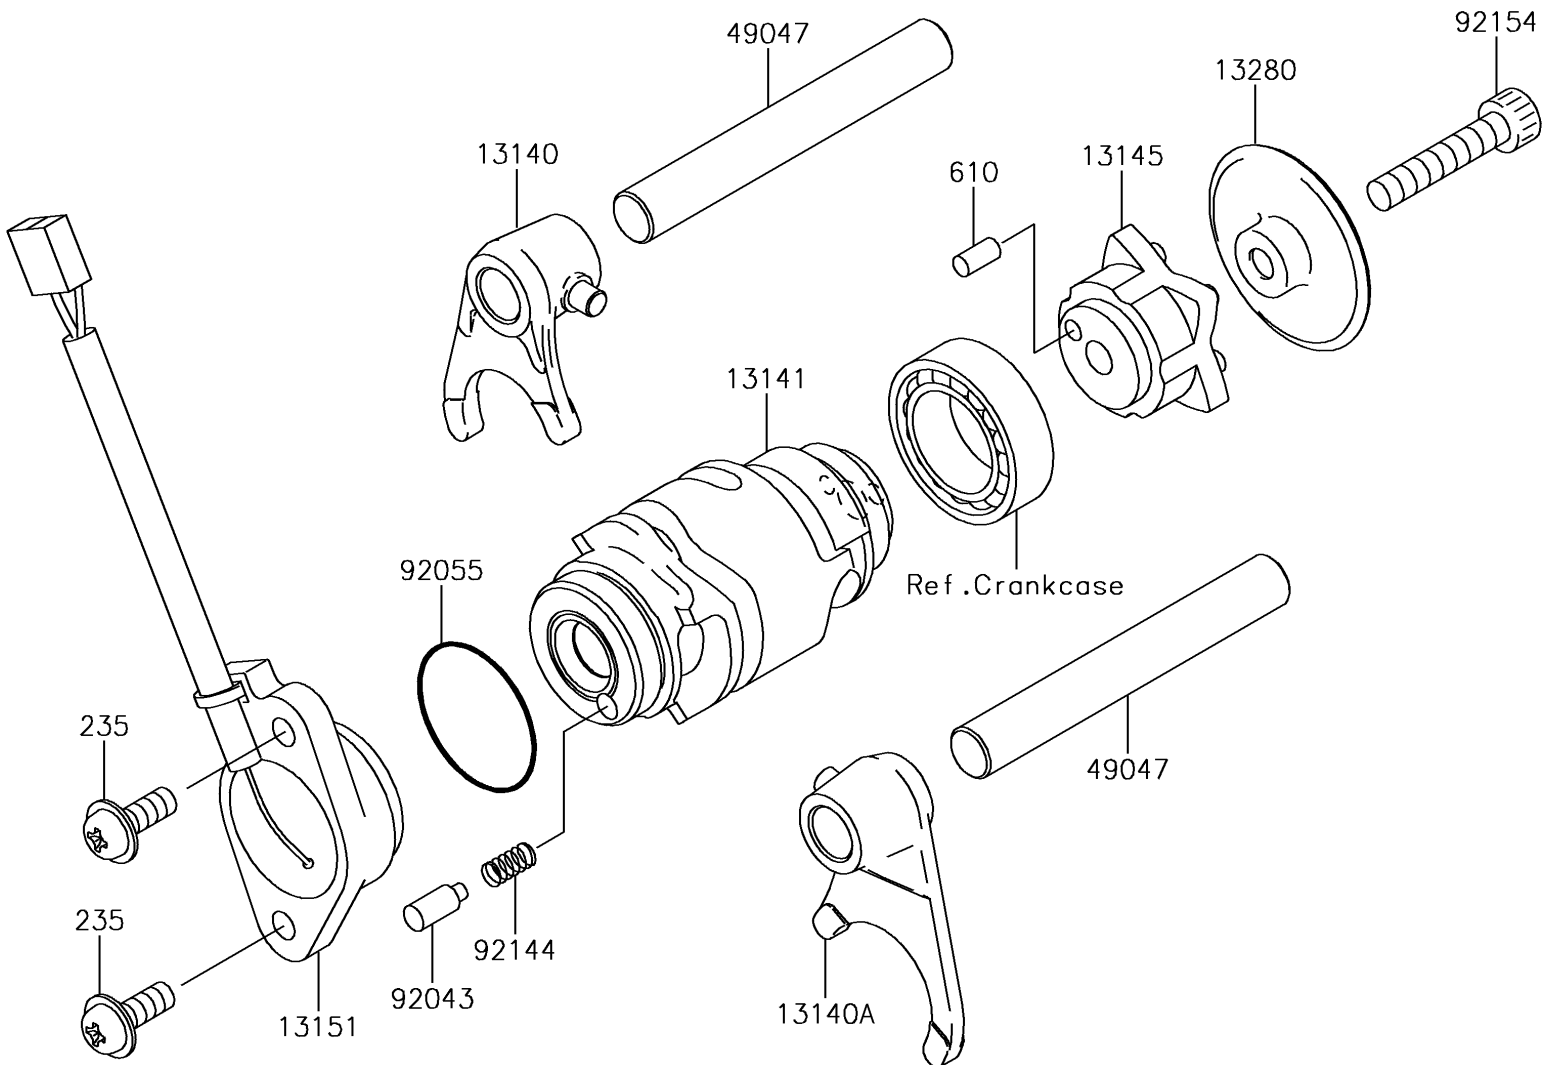

2016 KLX®110L

PARTS DIAGRAM

Gear Change Drum/Shift Fork(s)

E1362