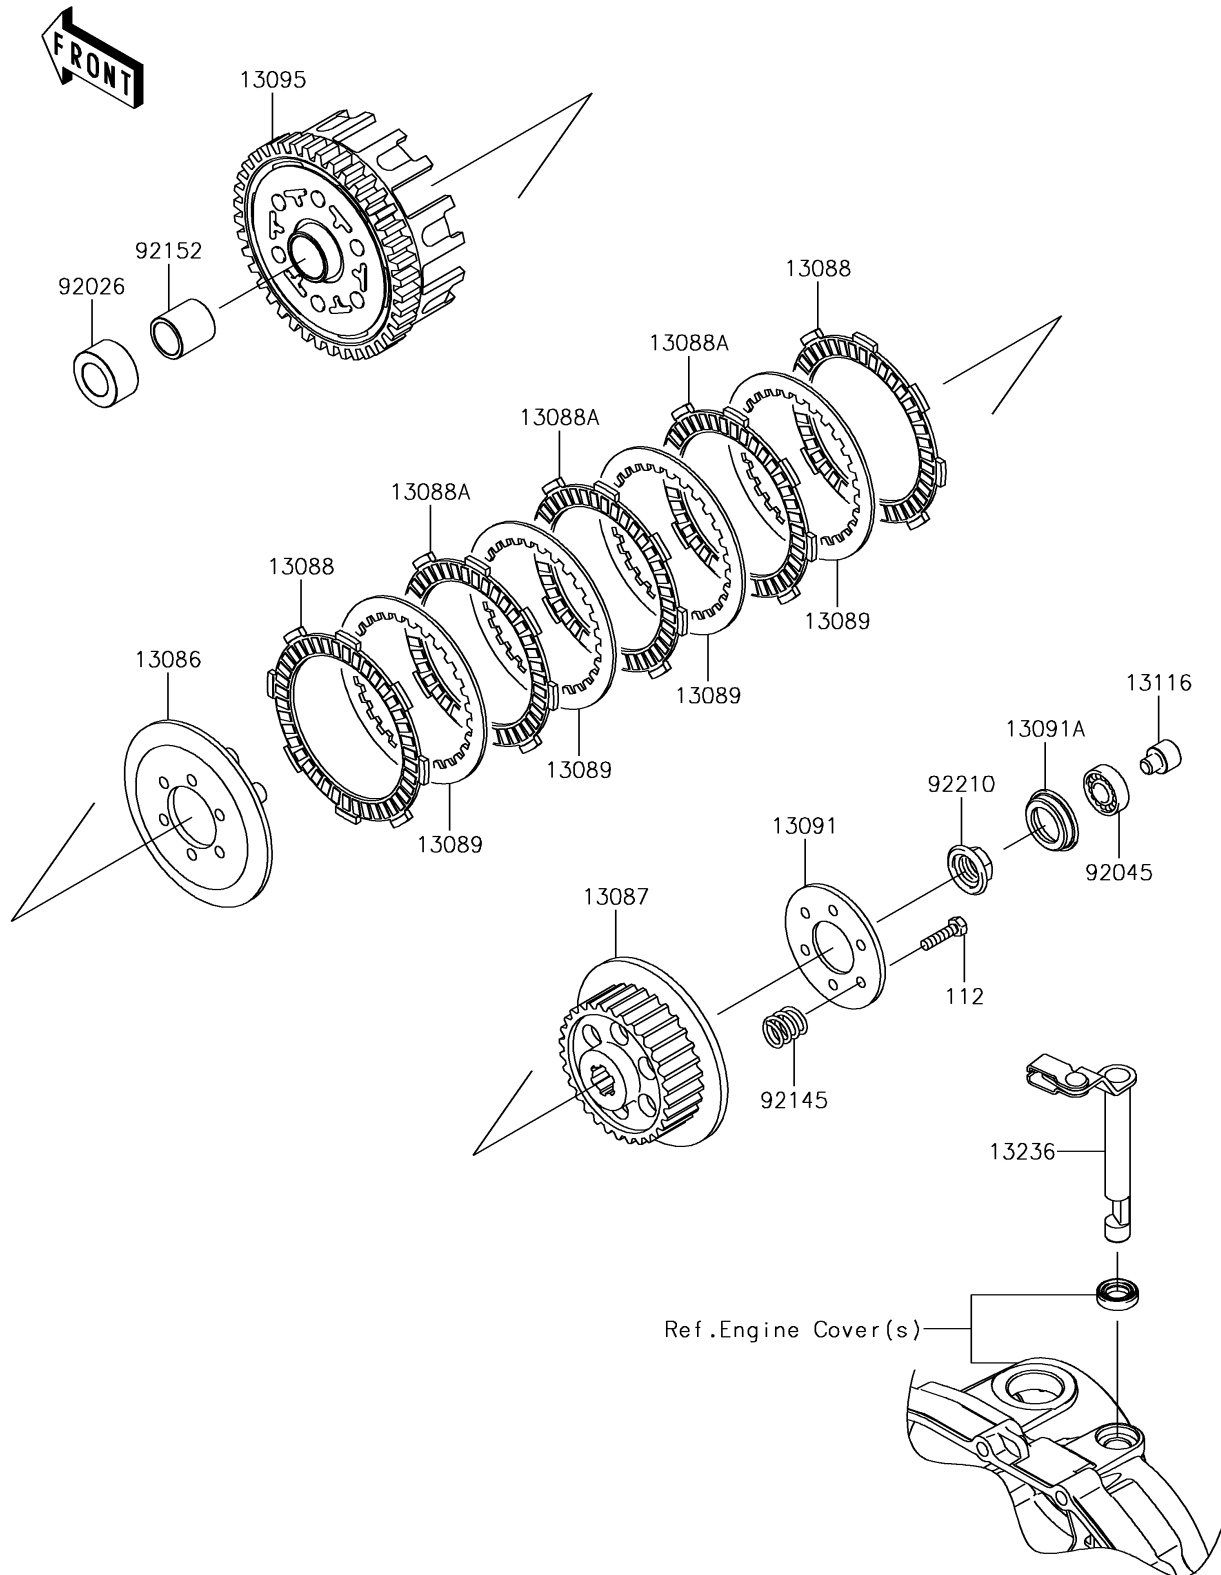

2019 KLX[®]110L

PARTS DIAGRAM

Clutch

E1350

2019 KLX[®]110L

PARTS LIST

Clutch

ITEM NAME

PART NUMBER

QUANTITY
