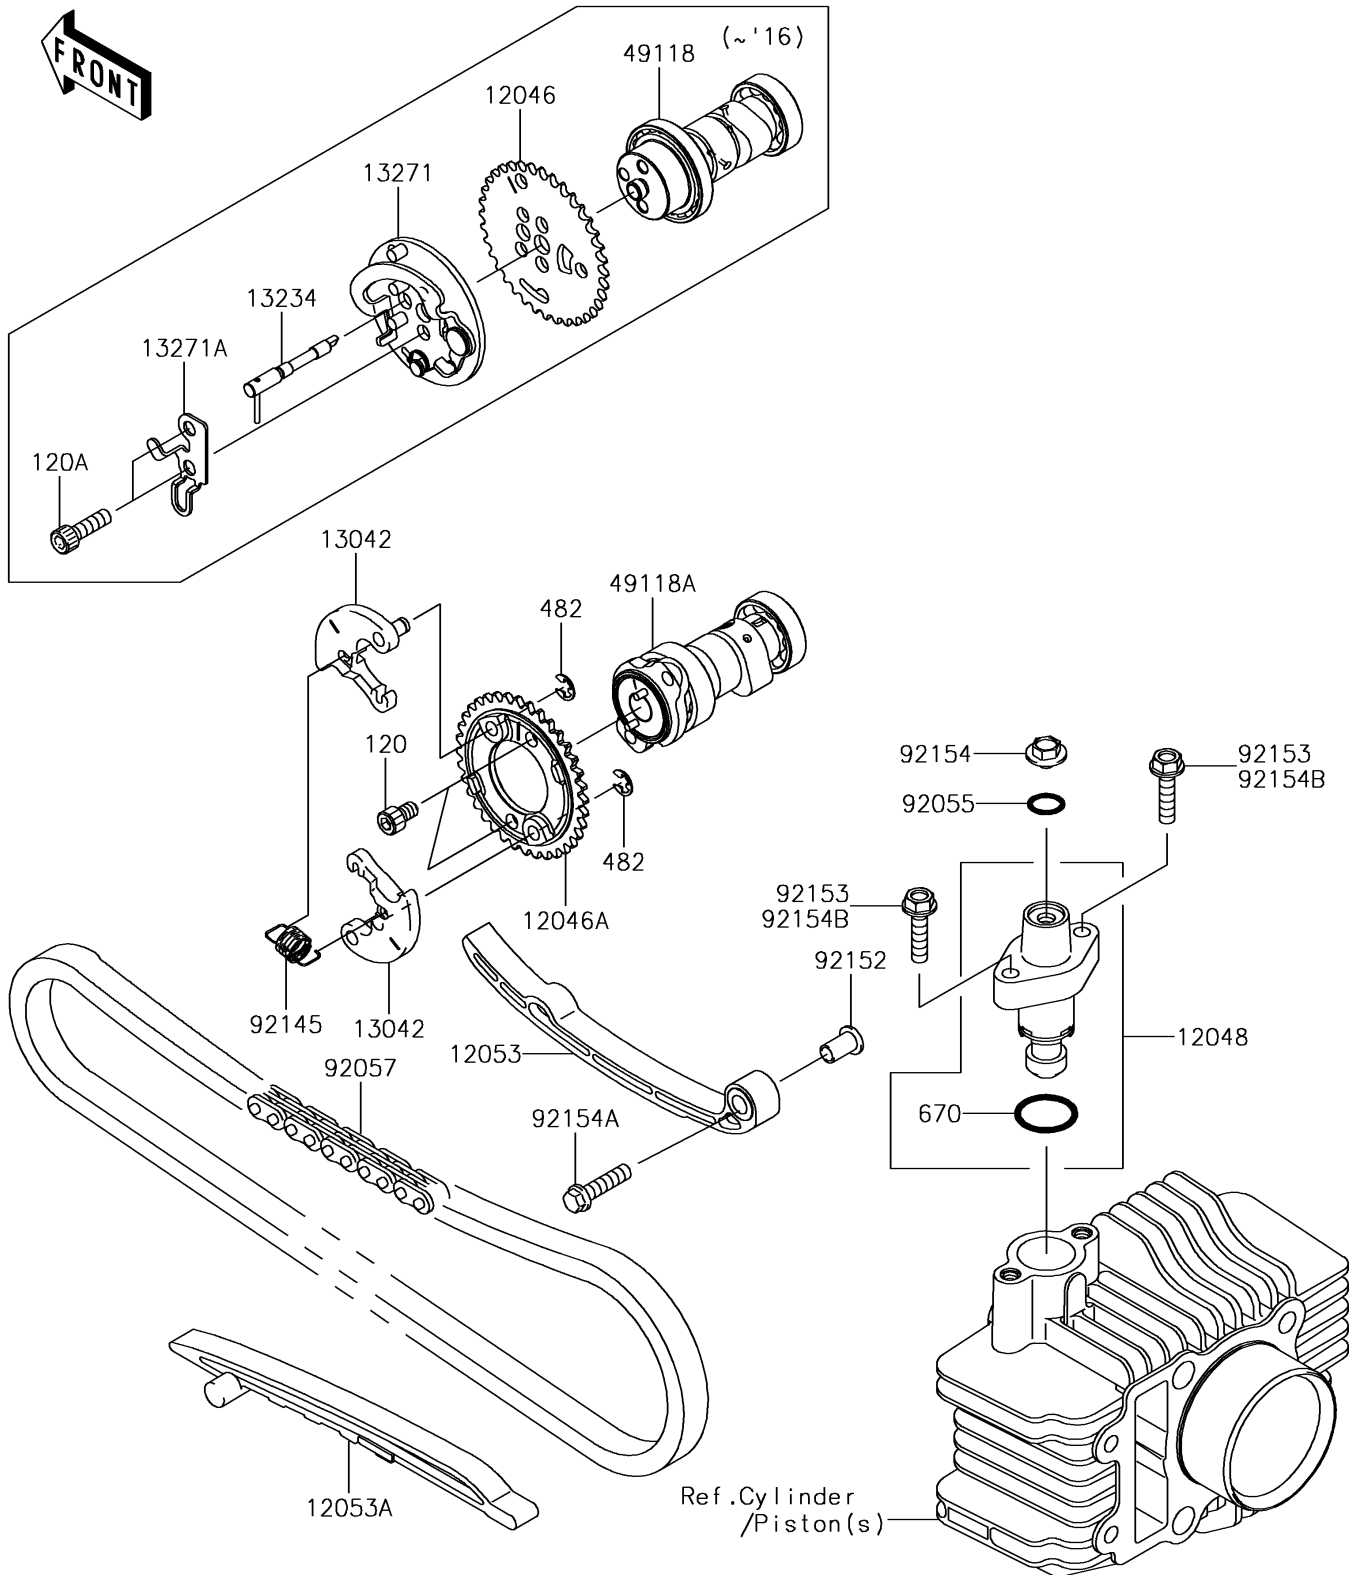

2019 KLX[®]110L

PARTS DIAGRAM

Camshaft(s)/Tensioner

E1230

2019 KLX[®]110L

PARTS LIST

Camshaft(s)/Tensioner

Kawasaki

Let the Good Times Roll[®]

ITEM NAME

PART NUMBER

QUANTITY
