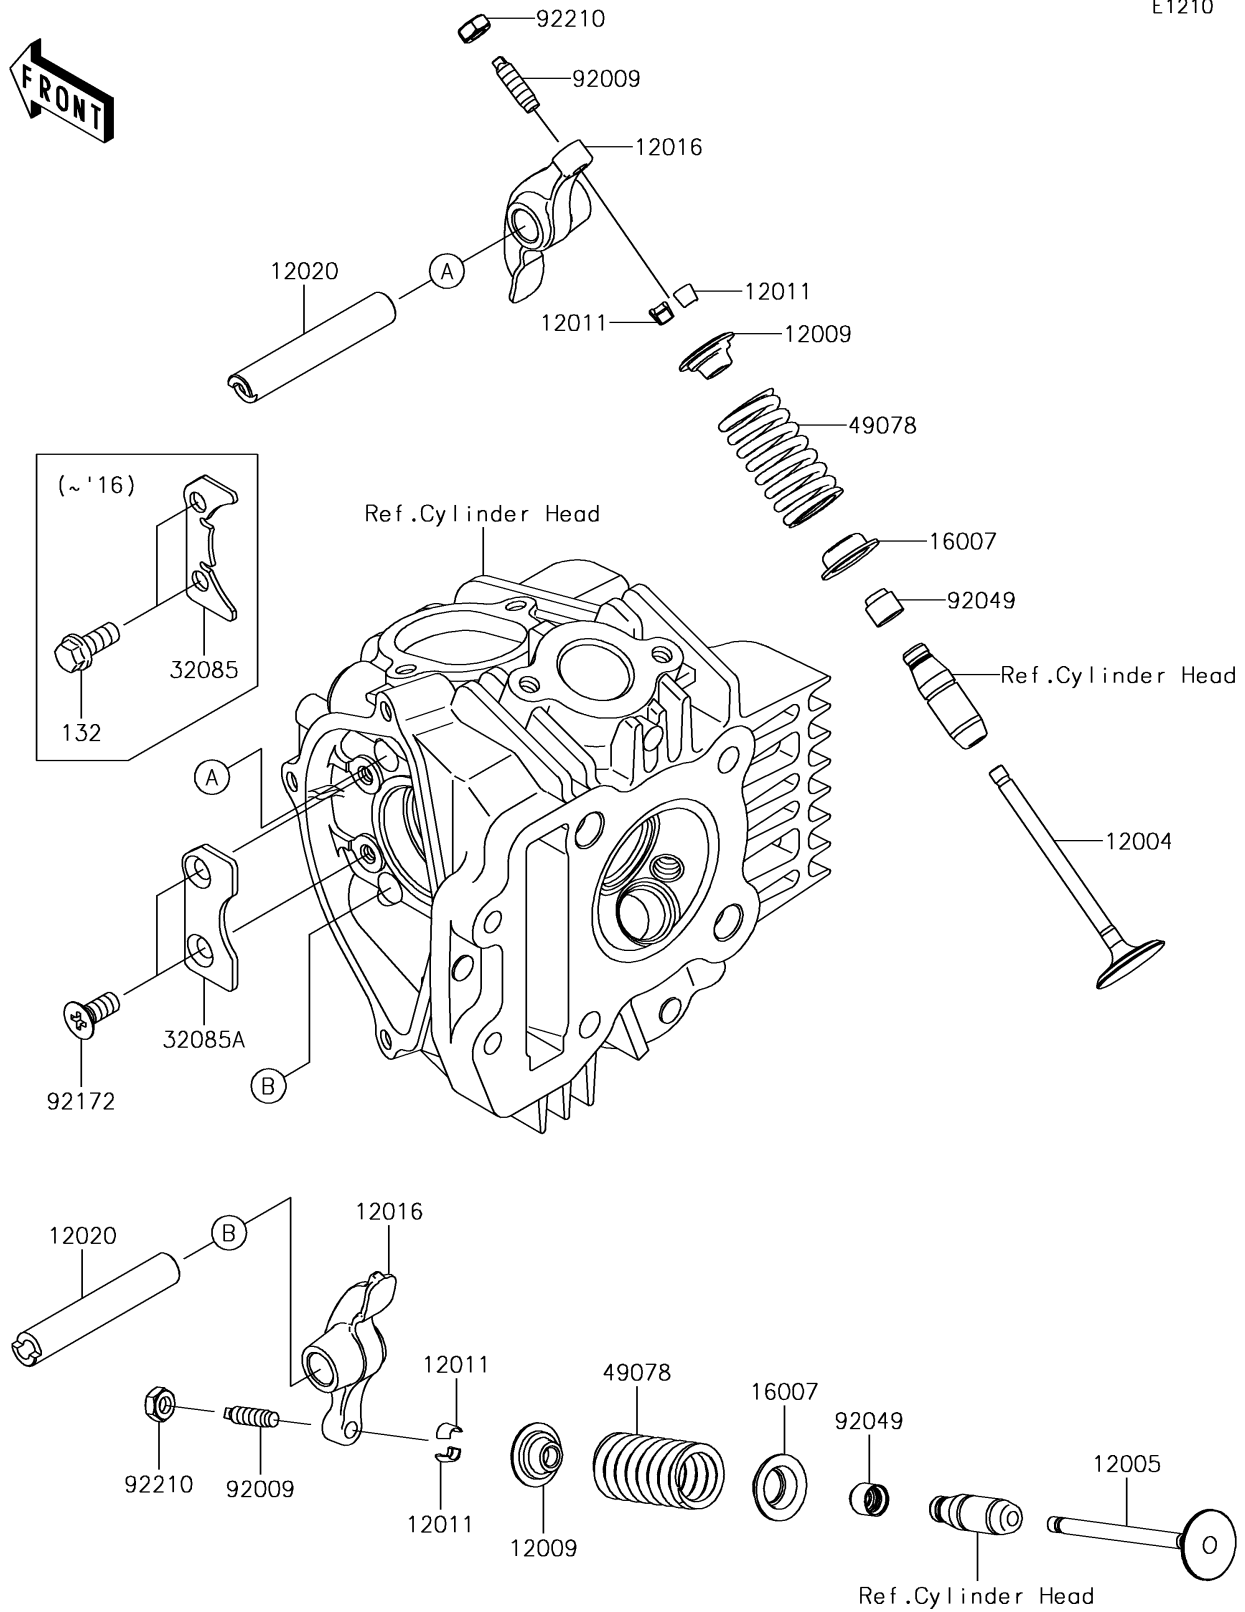

2019 KLX[®]110L

PARTS DIAGRAM

Valve(s)

E1210

2019 KLX[®]110L

PARTS LIST

Valve(s)

ITEM NAME

PART NUMBER

QUANTITY
