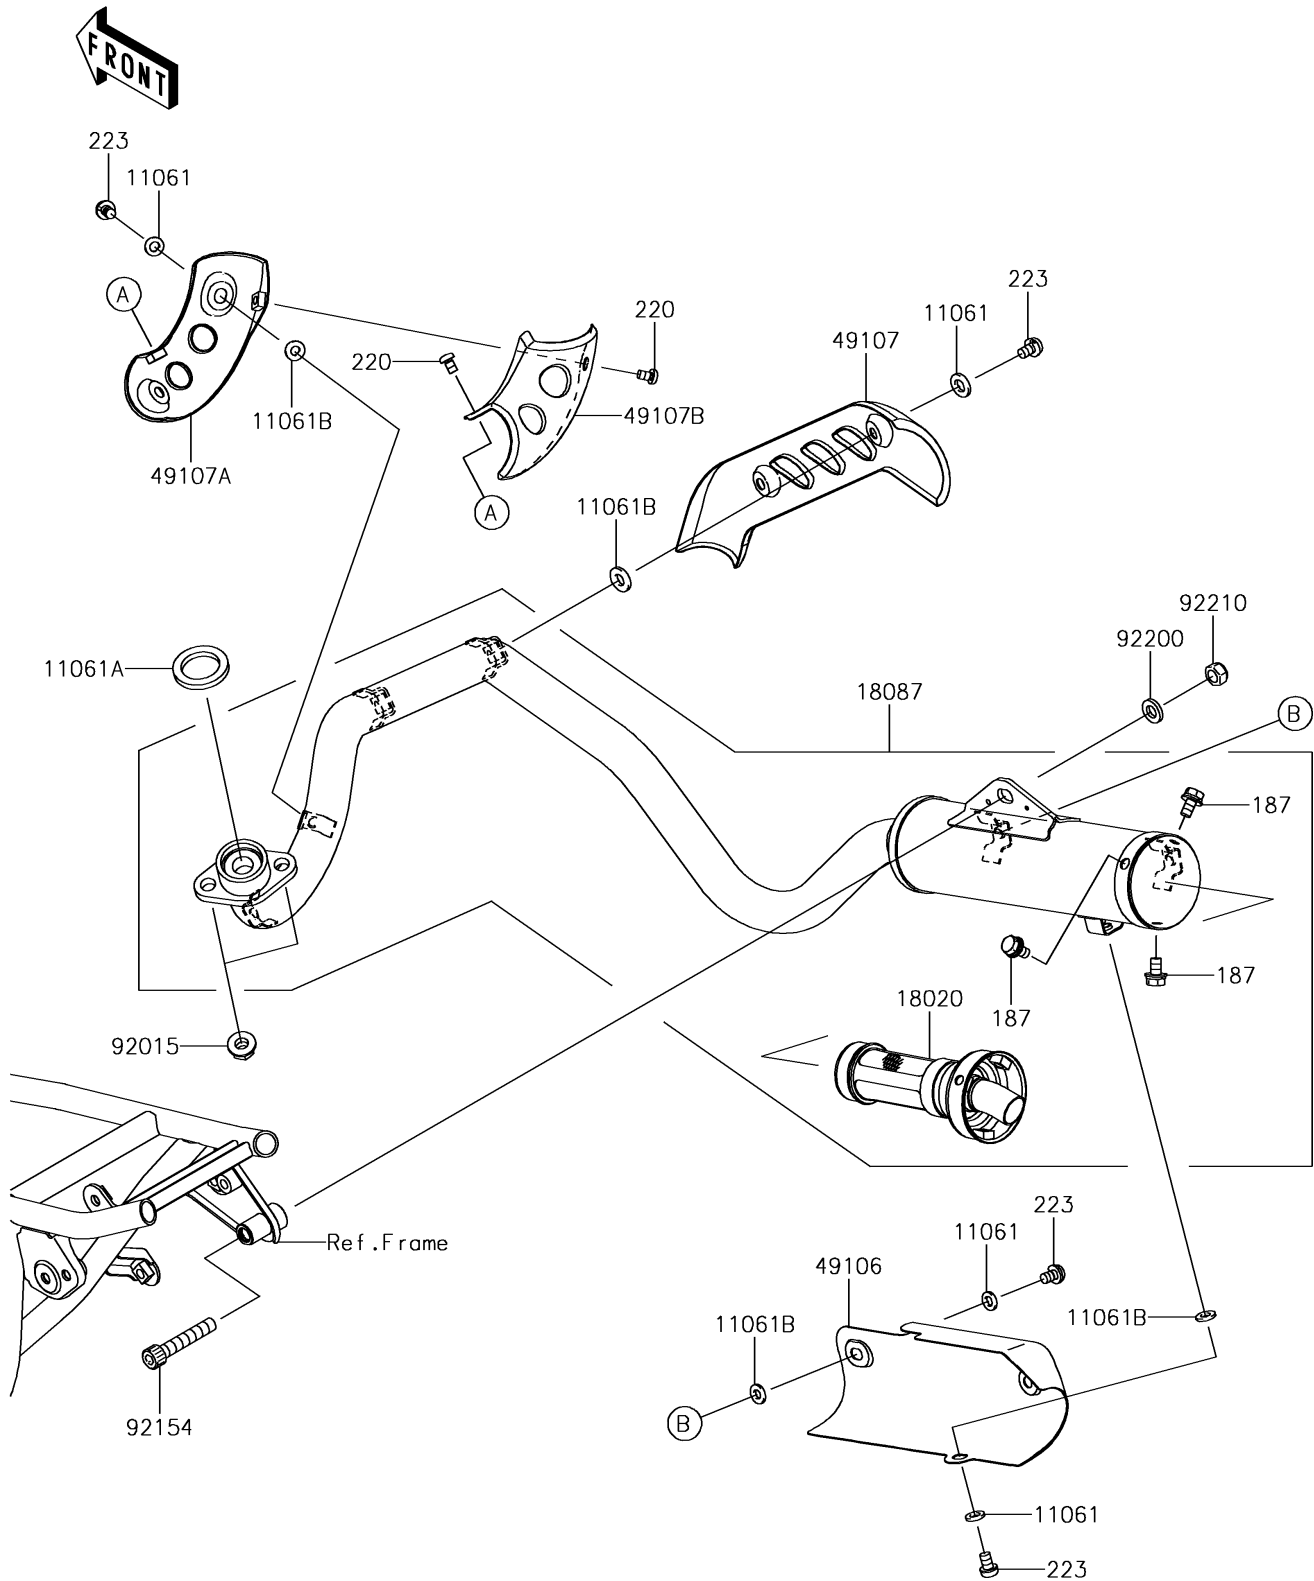

2015 KLX®110L

PARTS DIAGRAM

Muffler(s)

E1140