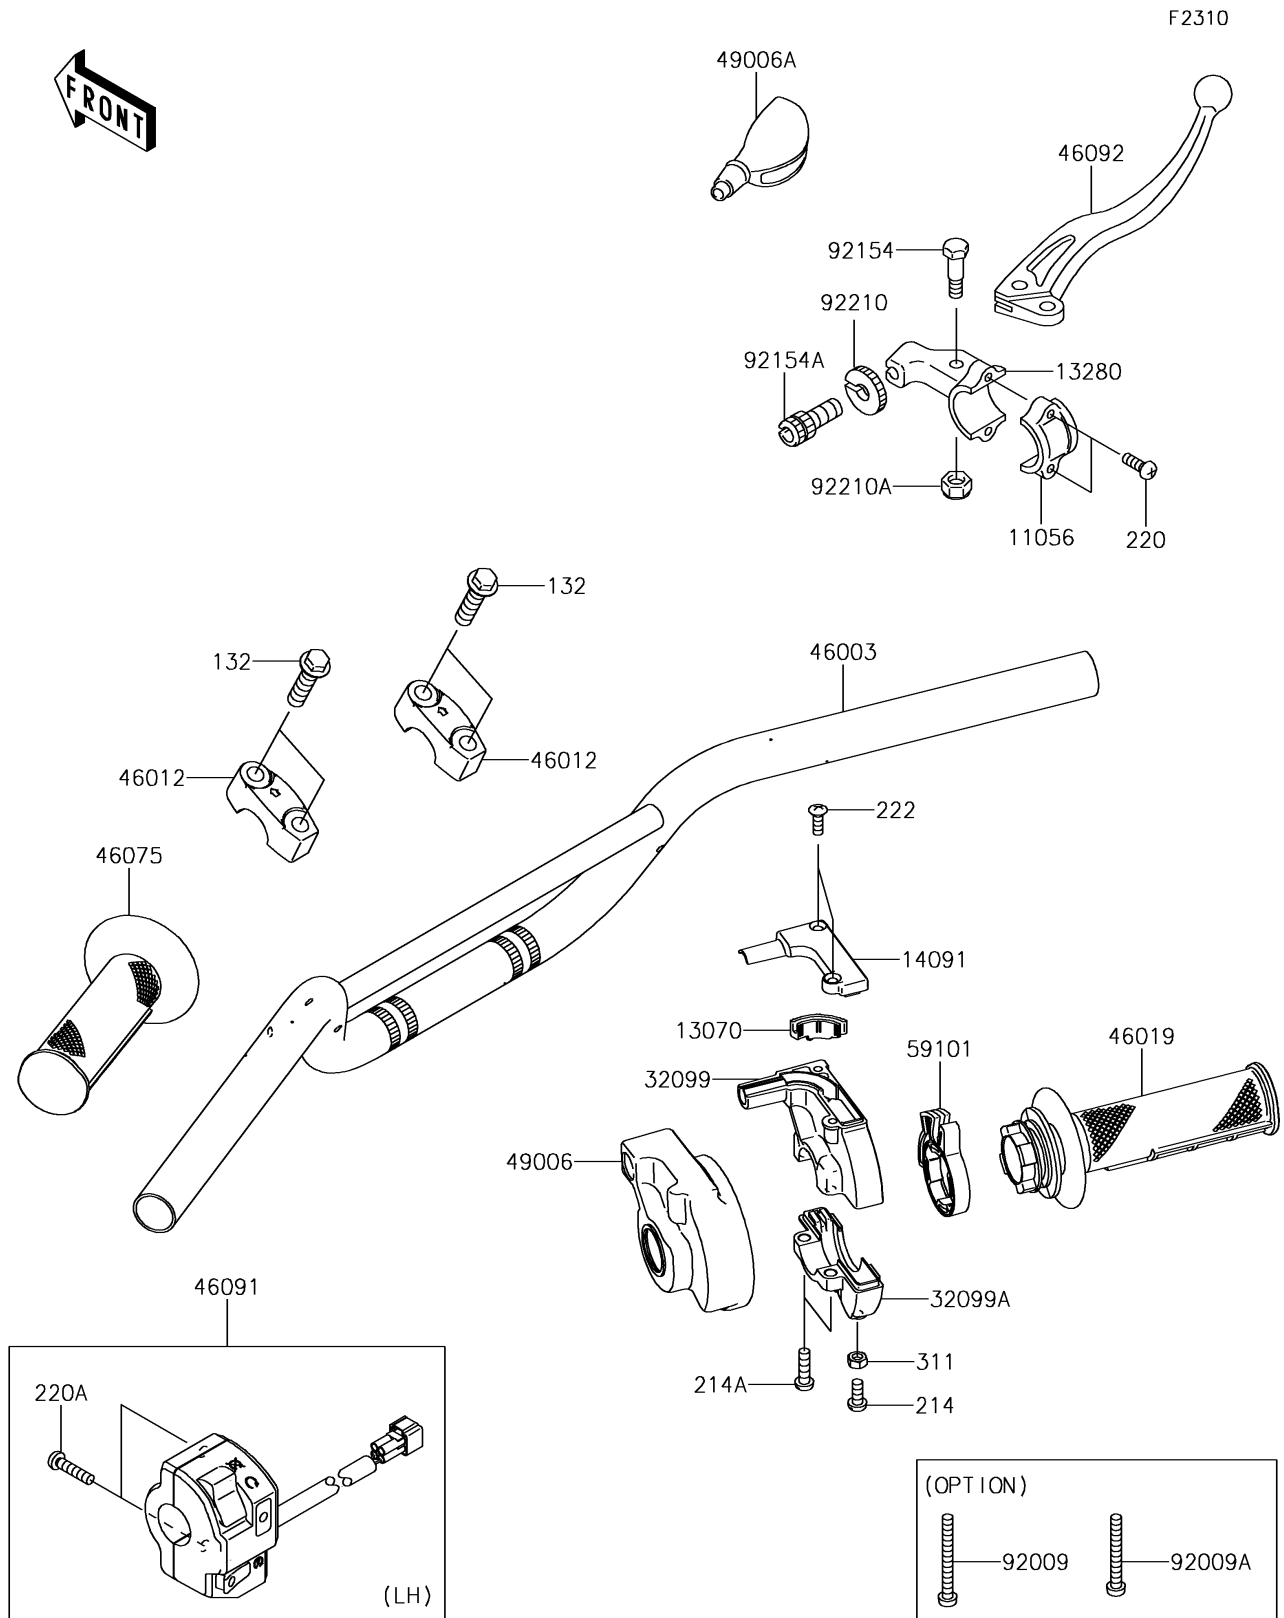

2015 KLX®110

PARTS DIAGRAM

Handlebar