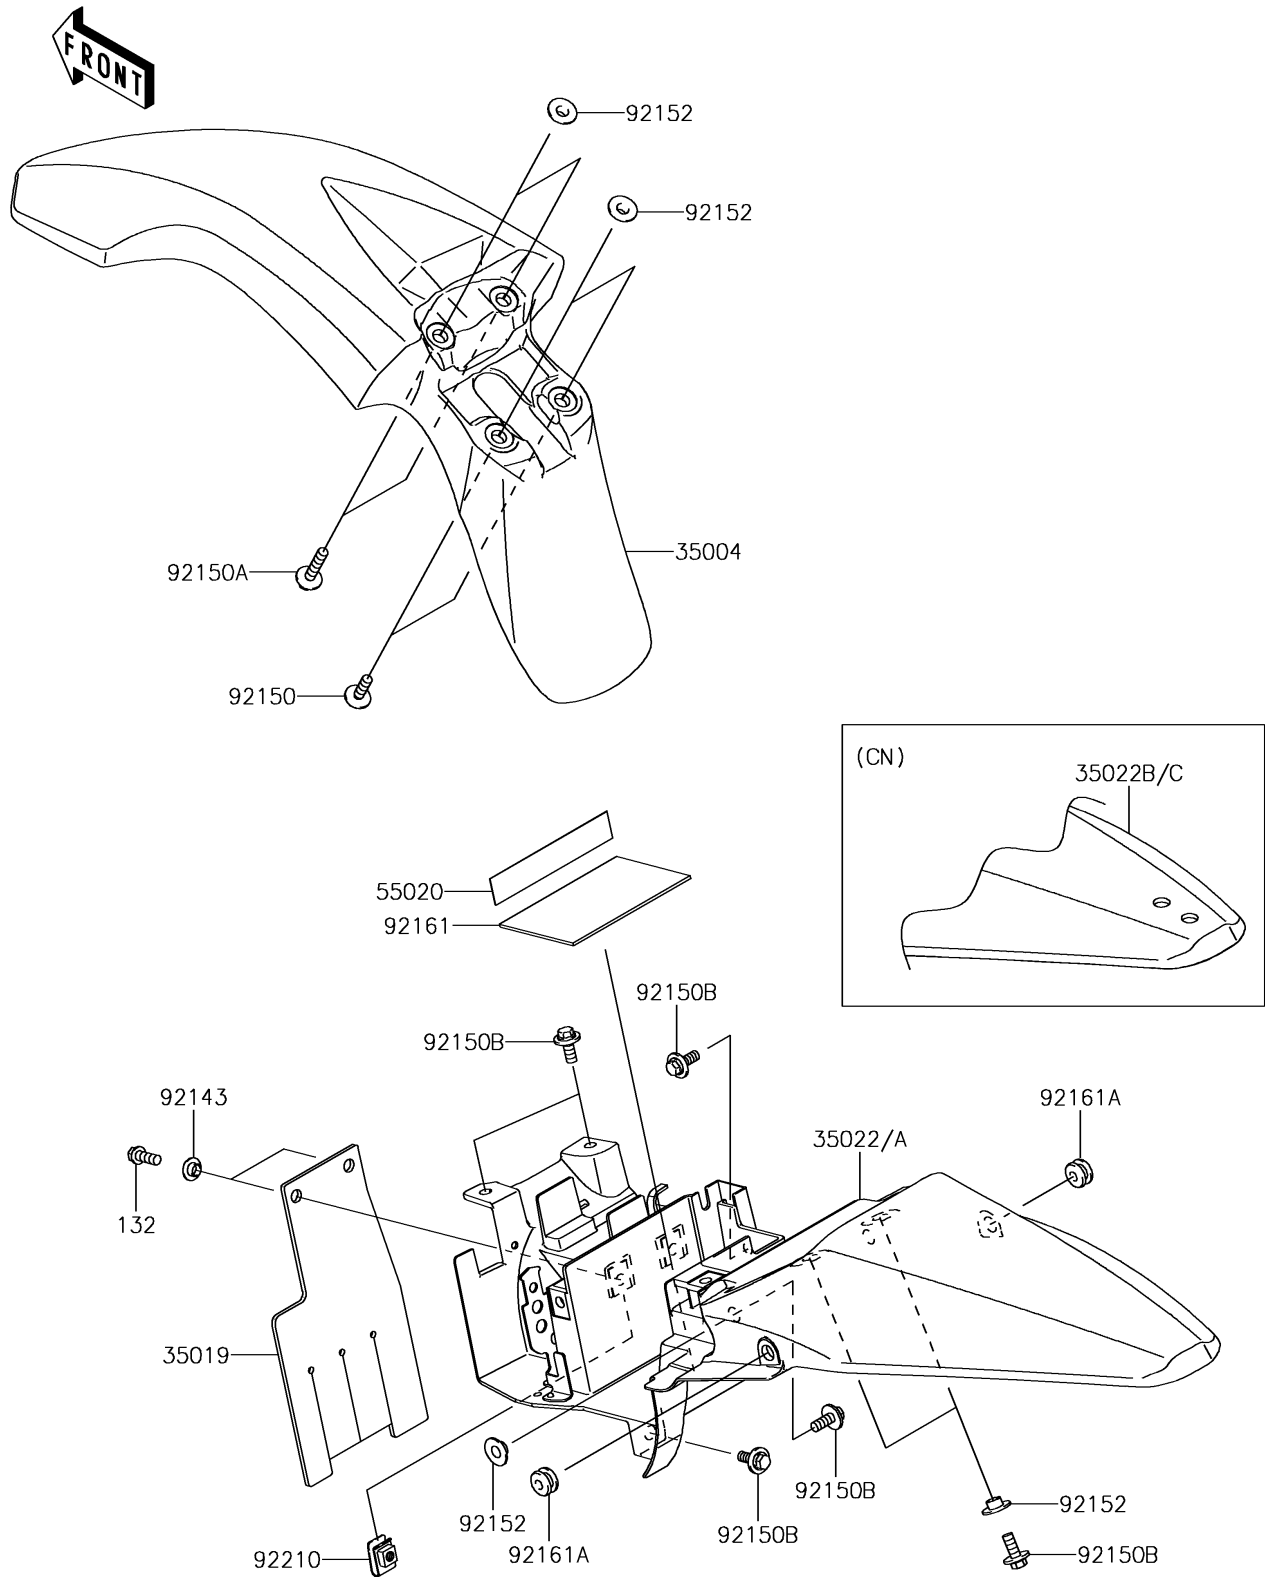

2015 KLX[®]110

PARTS DIAGRAM

Fenders

F2170

2015 KLX[®]110

PARTS LIST

Fenders

ITEM NAME	PART NUMBER	QUANTITY
BOLT-FLANGED-SMALL,6X16 (Ref # 132)	132BA0616	2
FENDER-FRONT,L.GREEN (Ref # 35004)	35004-0148-290	1
FLAP (Ref # 35019)	35019-0091	1
FENDER-COMP-REAR,B.WHITE (Ref # 35022)	35022-0079-266	1
FENDER-COMP-REAR,B.WHITE (Ref # 35022B)	35022-0080-266	1
GUARD (Ref # 55020)	55020-0552	1
COLLAR (Ref # 92143)	92143-1331	2
BOLT,FLANGED,6X20 (Ref # 92150)	92150-1339	2
BOLT,FLANGED,6X30 (Ref # 92150A)	92150-1486	2
BOLT,FLANGED,6X16 (Ref # 92150B)	92150-1506	8
COLLAR (Ref # 92152)	92152-0427	8
DAMPER (Ref # 92161)	92161-0845	1
DAMPER (Ref # 92161A)	92161-0864	2
NUT,6MM (Ref # 92210)	92210-0218	2