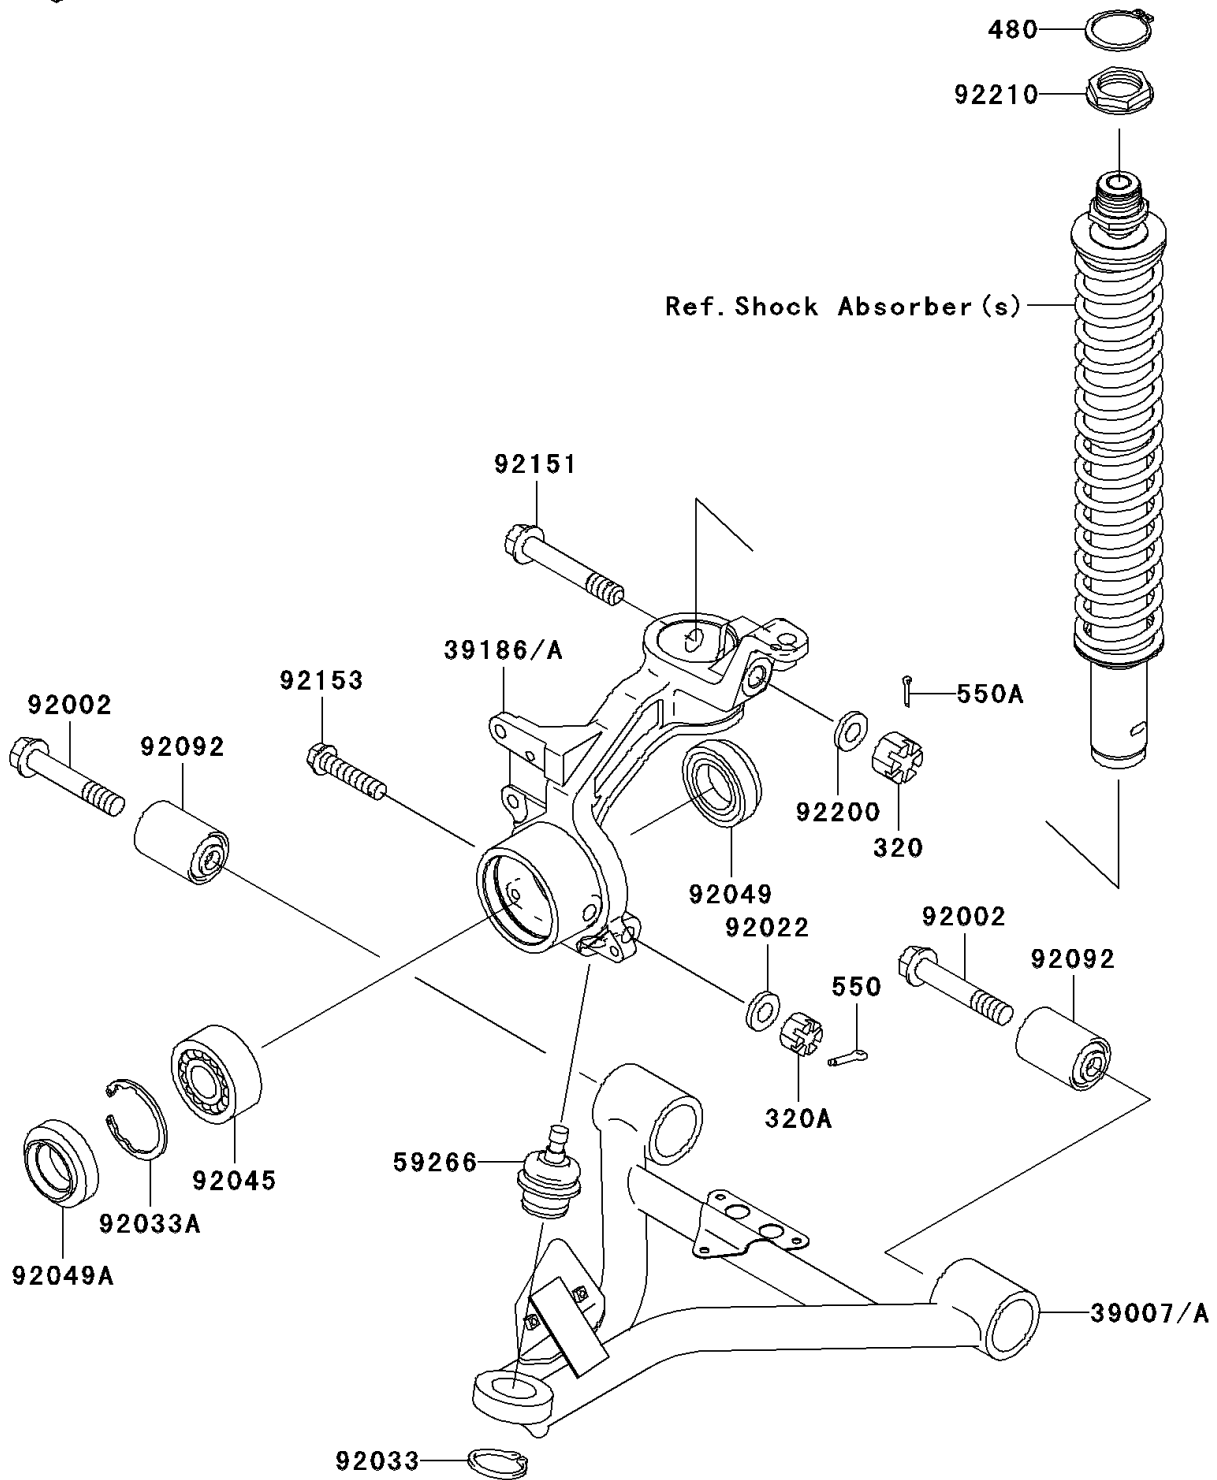

# 1999 Prairie 300

## PARTS DIAGRAM

### Suspension(B1/B2)

F2150

## PARTS LIST

Suspension(B1/B2)

**ITEM NAME**

**PART NUMBER**

**QUANTITY**

---