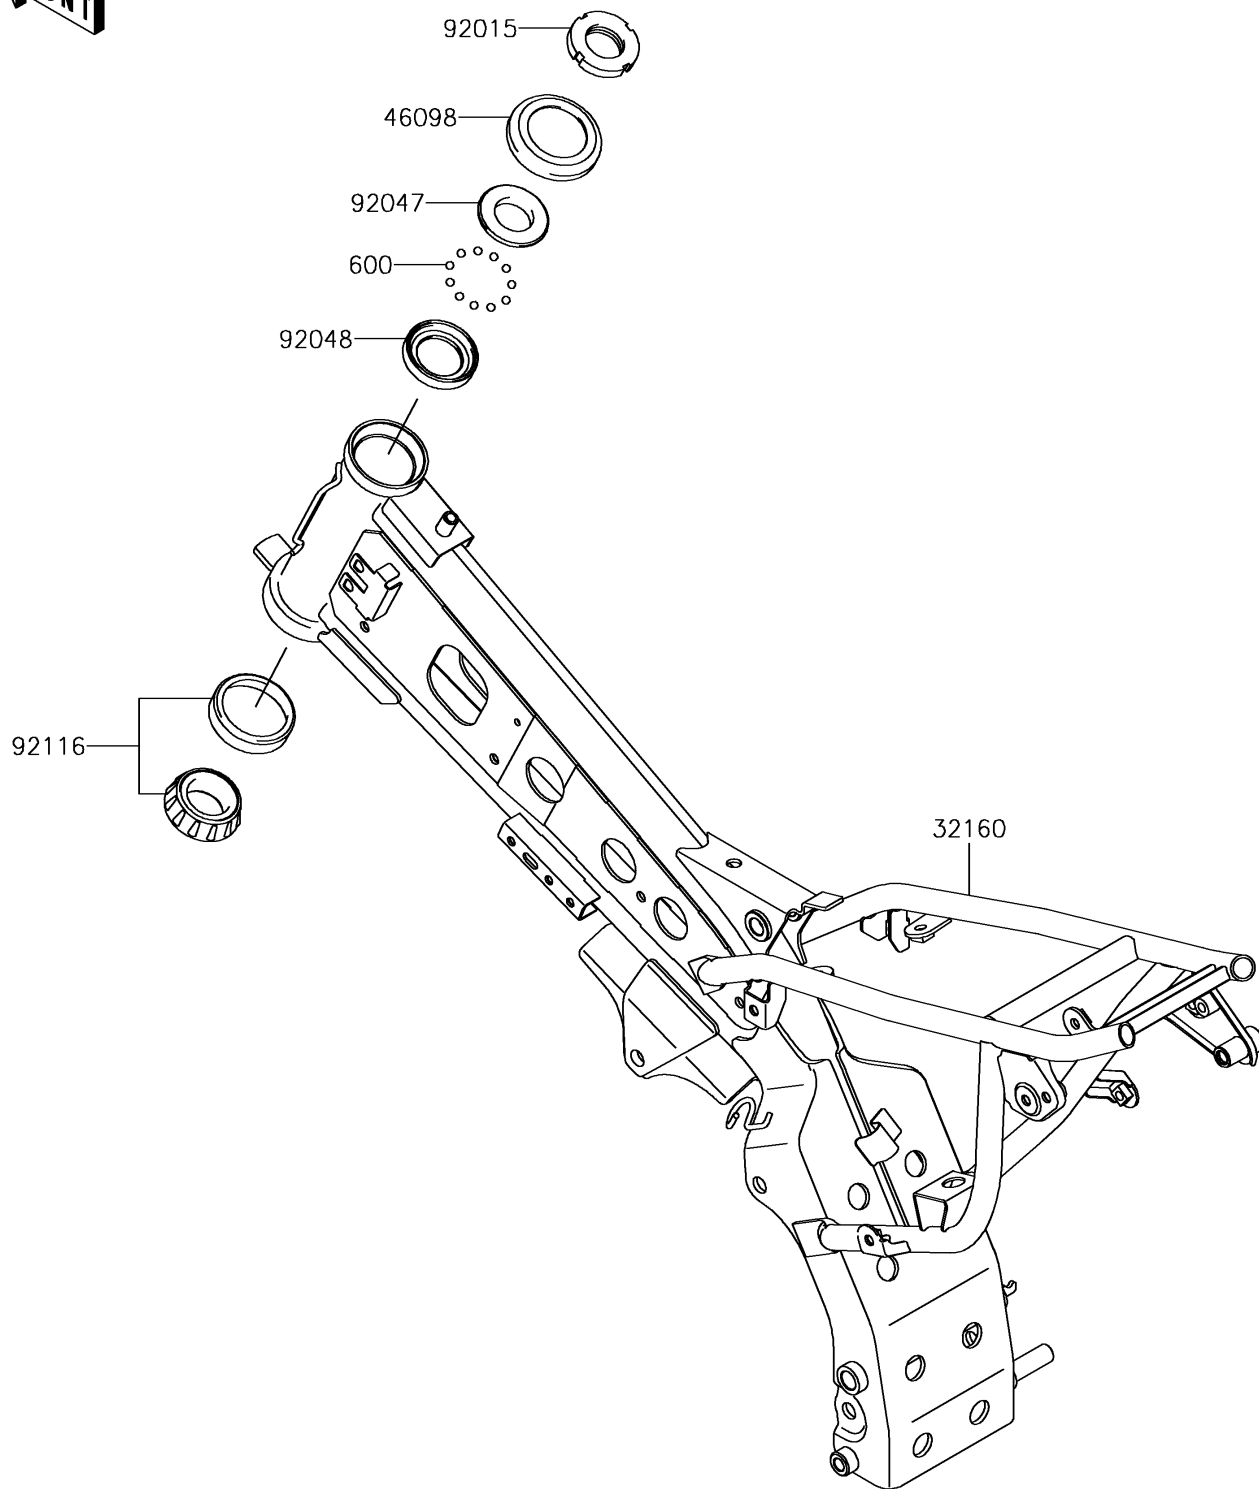

2016 KLX[®]110

PARTS DIAGRAM

Frame

F2120

2016 KLX[®]110

PARTS LIST

Frame

ITEM NAME

PART NUMBER

QUANTITY
