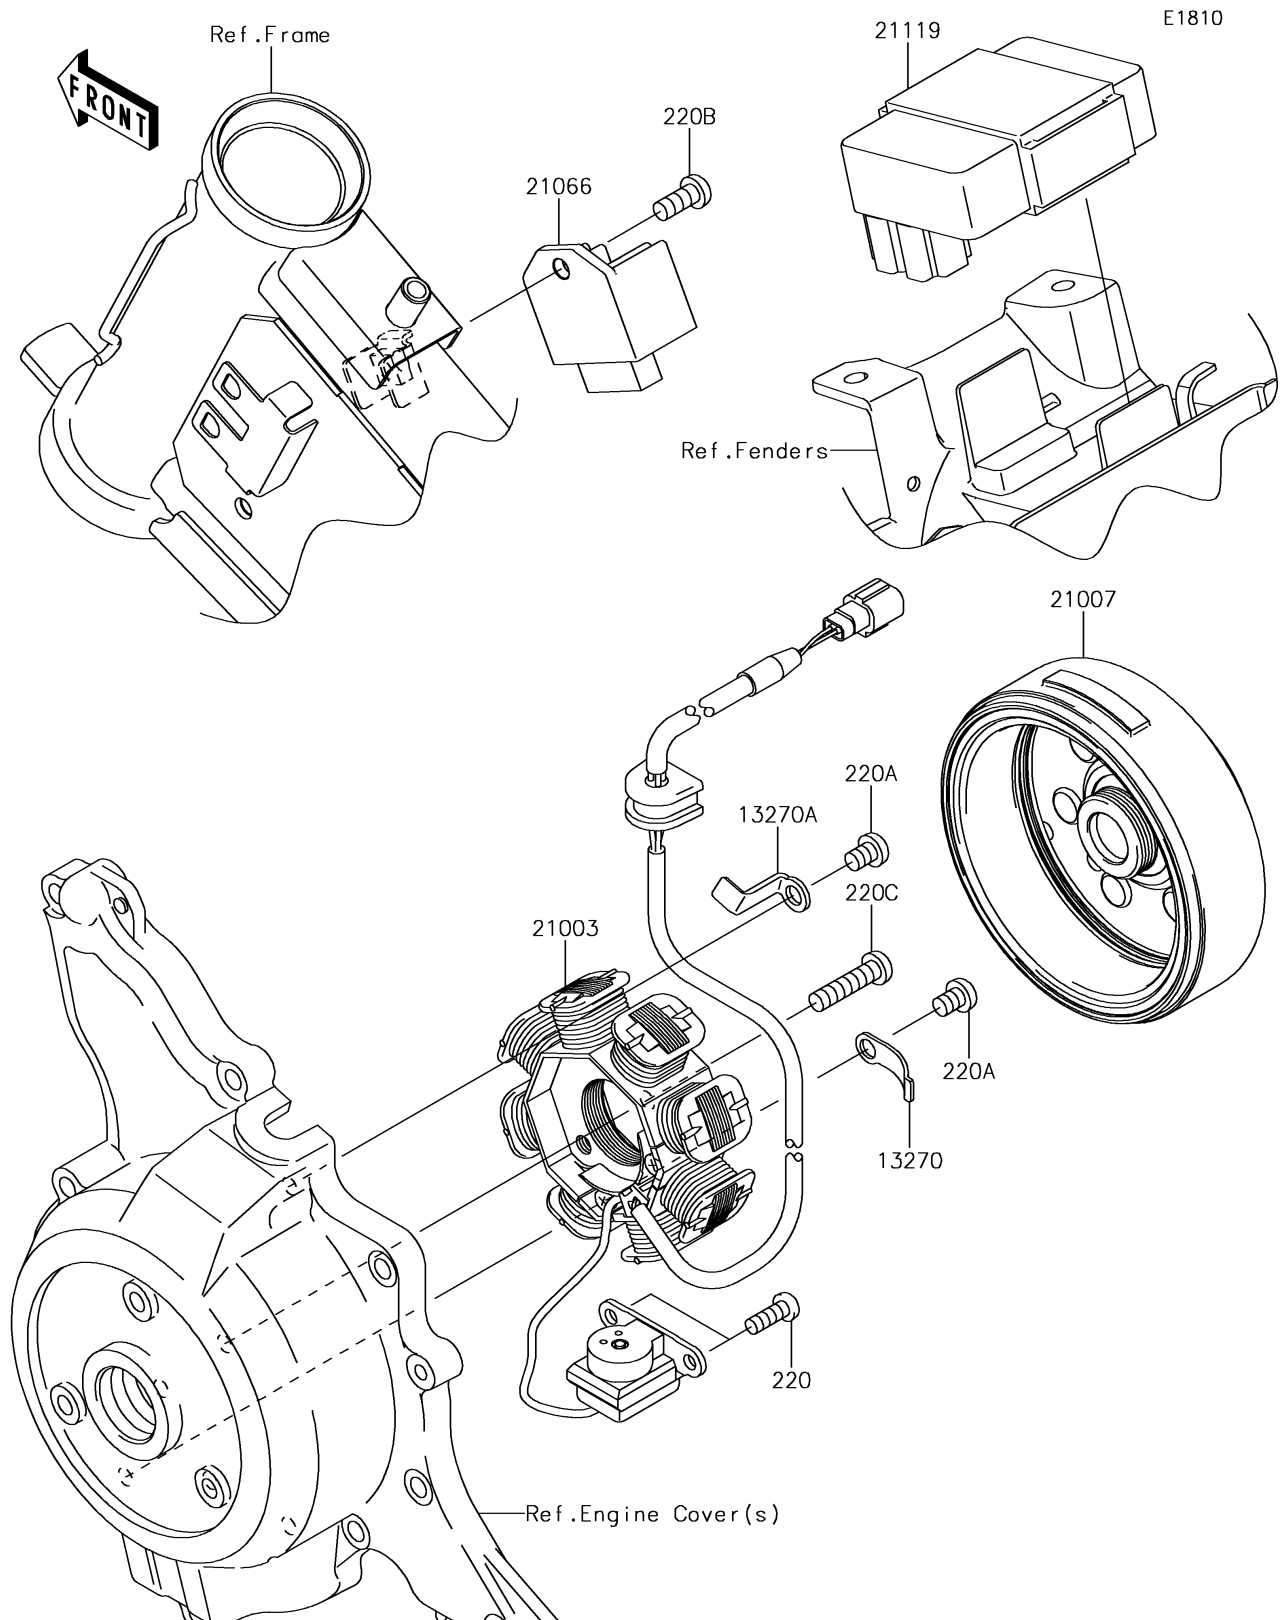

2015 KLX[®]110

PARTS DIAGRAM

Generator

2015 KLX[®]110

PARTS LIST

Generator

ITEM NAME	PART NUMBER	QUANTITY
PLATE (Ref # 13270)	13270-1754	1
PLATE (Ref # 13270A)	13270-1961	1
STATOR (Ref # 21003)	21003-0097	1
ROTOR (Ref # 21007)	21007-0137	1
REGULATOR-VOLTAGE (Ref # 21066)	21066-0046	1
IGNITER (Ref # 21119)	21119-0101	1
SCREW-PAN-CROS,5X14 (Ref # 220)	220AA0514	2
SCREW-PAN-CROS,6X8 (Ref # 220A)	220AA0608	2
SCREW-PAN-CROS,6X14 (Ref # 220B)	220AA0614	1
SCREW-PAN-CROS,6X25 (Ref # 220C)	220AA0625	2