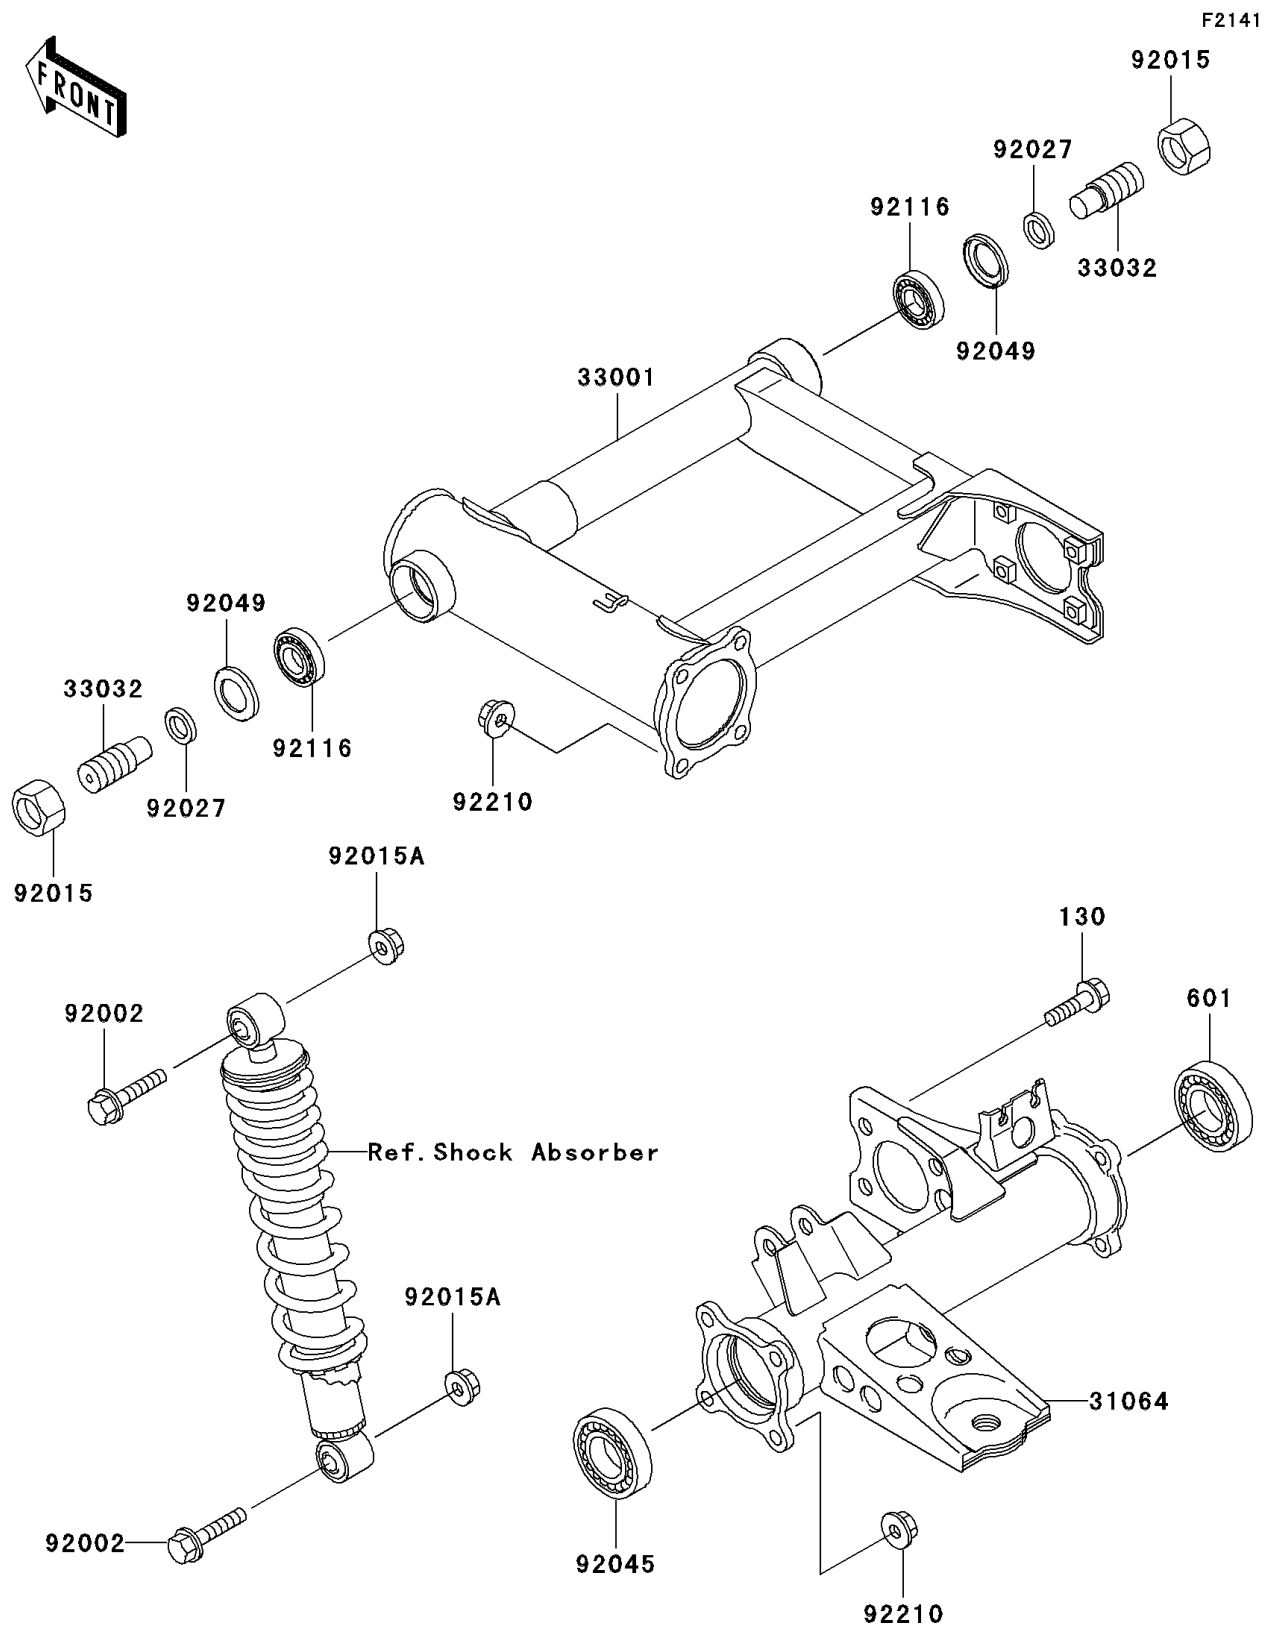

1999 Prairie 300

PARTS DIAGRAM

Swingarm

1999 Prairie 300

PARTS LIST

Swingarm

ITEM NAME

PART NUMBER

QUANTITY
