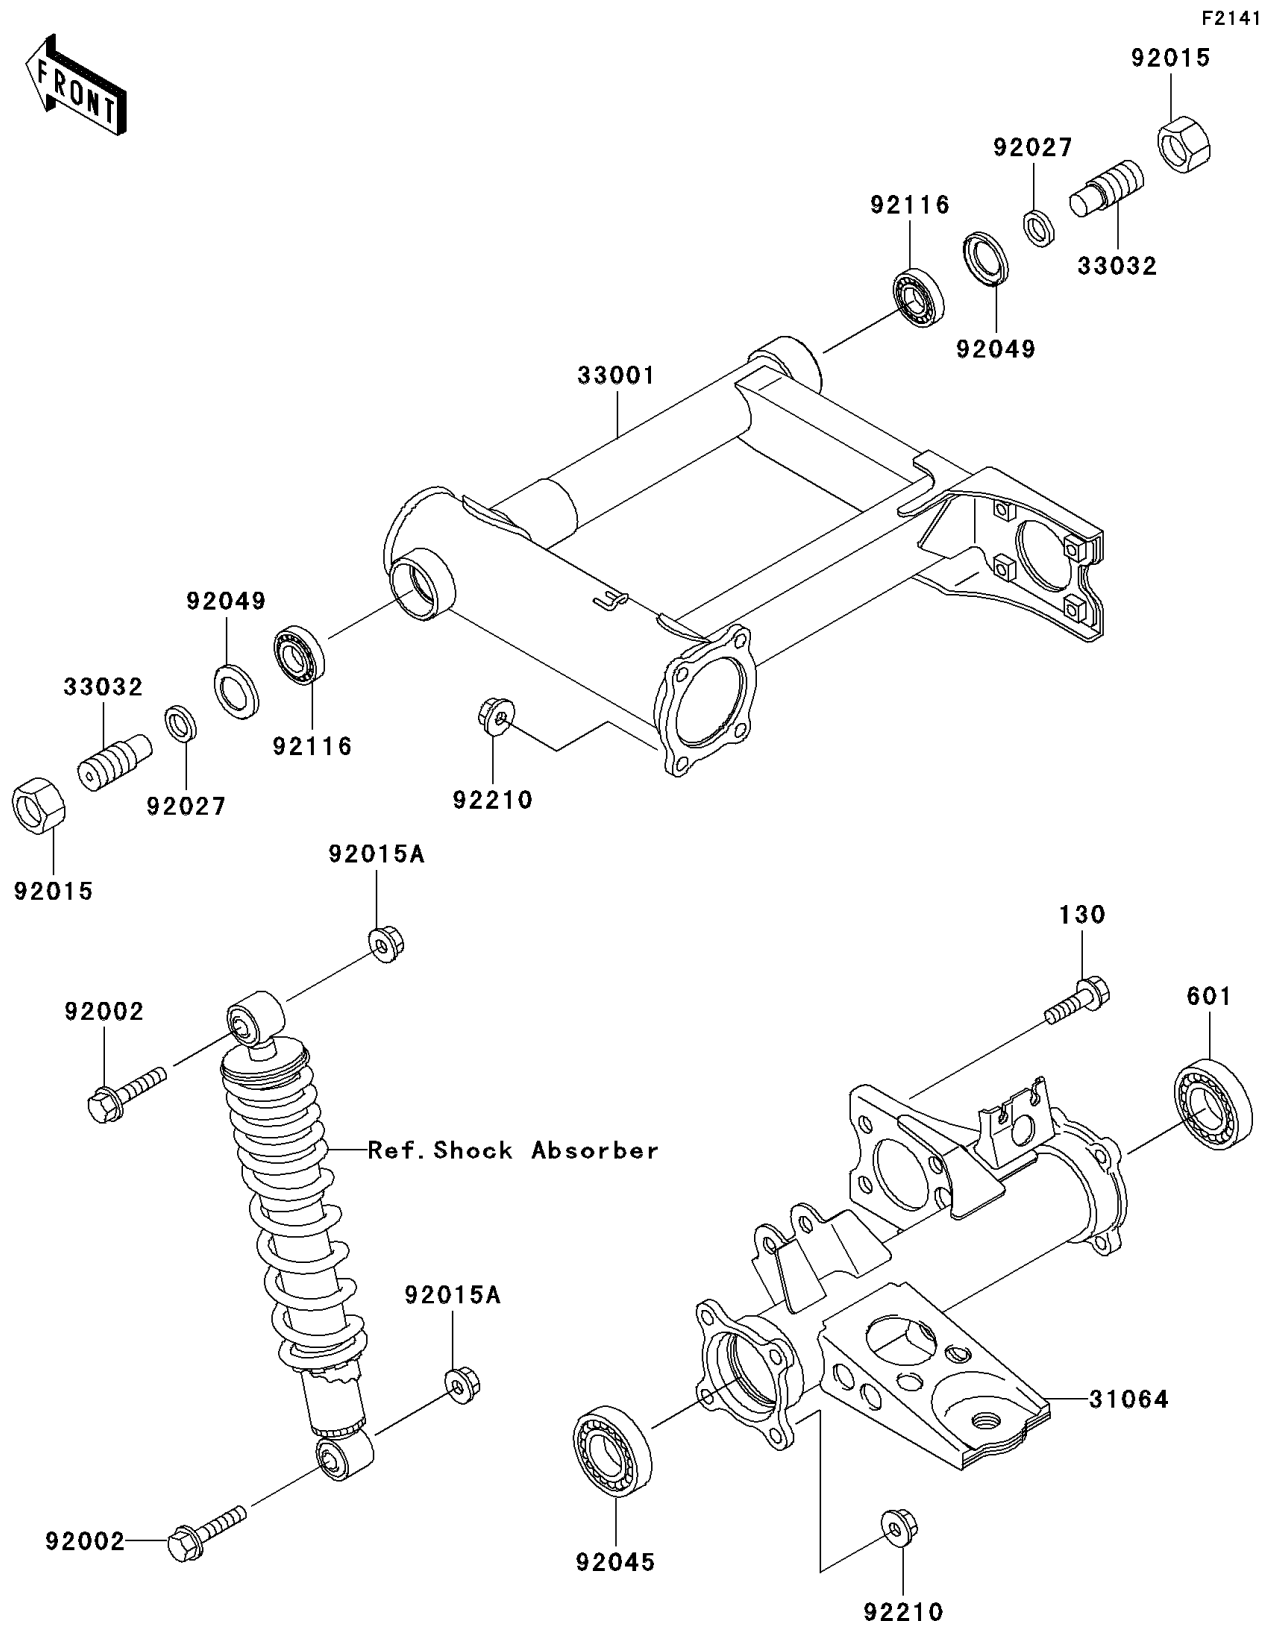

2001 Prairie 300

PARTS DIAGRAM

Swingarm

2001 Prairie 300

PARTS LIST

Swingarm

ITEM NAME

PART NUMBER

QUANTITY
