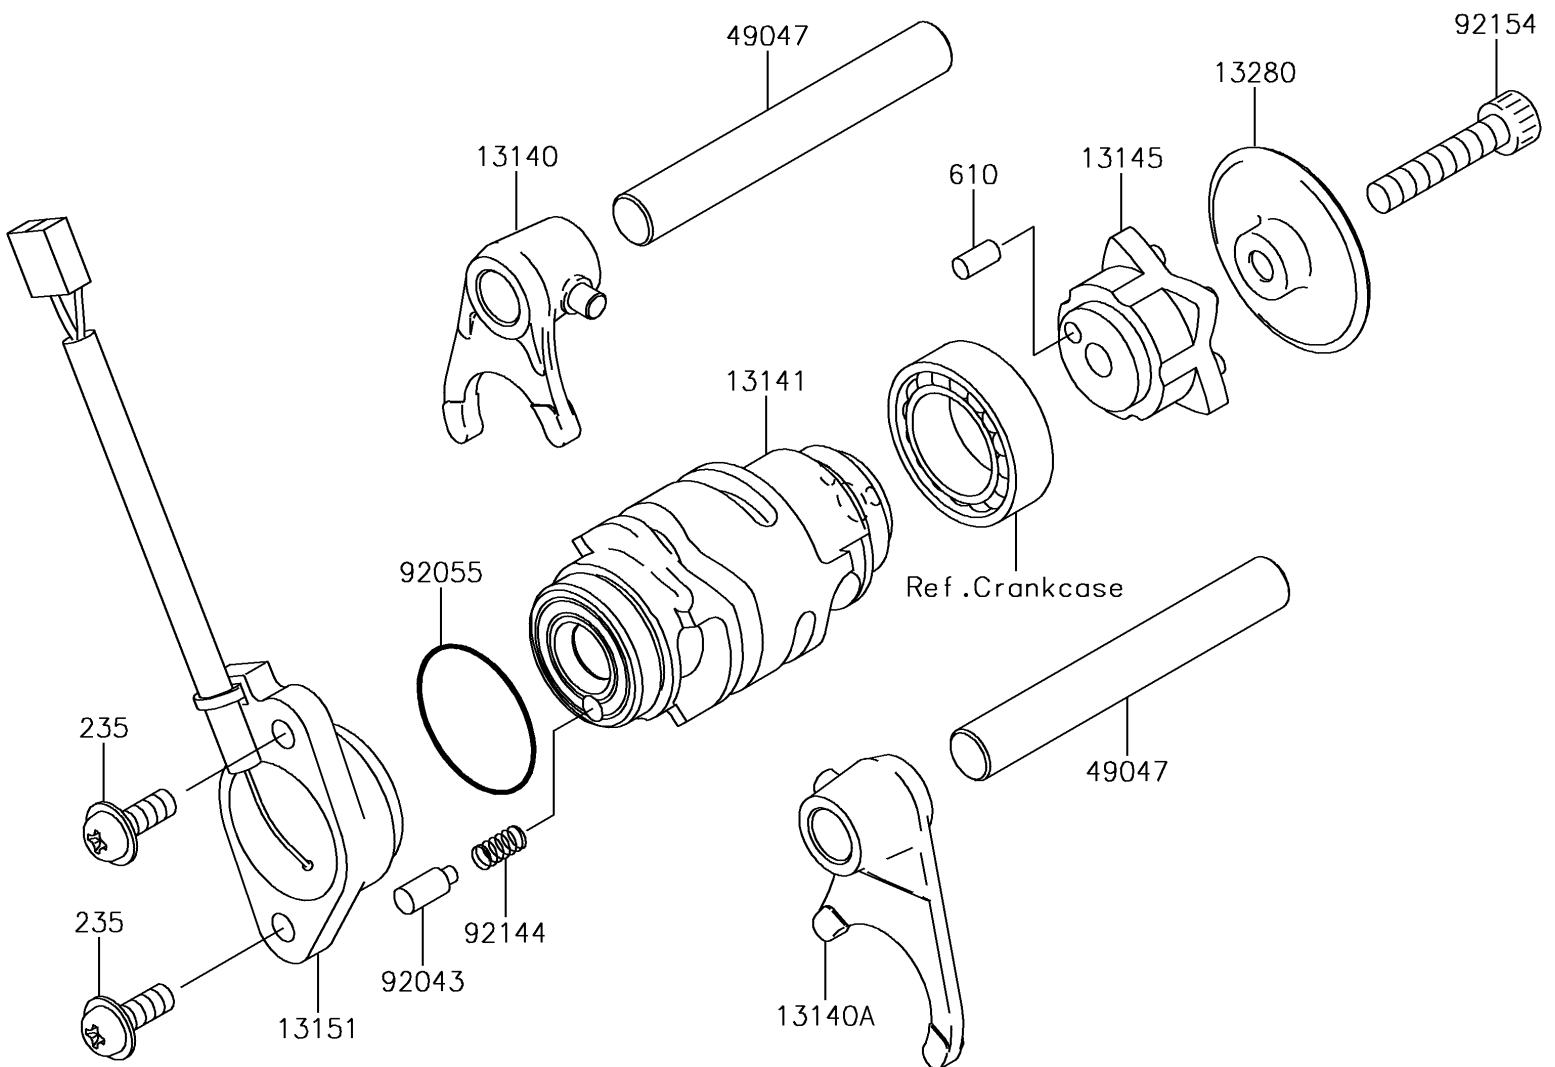

2015 KLX[®]110

PARTS DIAGRAM

Gear Change Drum/Shift Fork(s)

E1362

2015 KLX[®]110

PARTS LIST

Gear Change Drum/Shift Fork(s)

ITEM NAME	PART NUMBER	QUANTITY
FORK-SHIFT (Ref # 13140)	13140-0036	1
FORK-SHIFT (Ref # 13140A)	13140-0037	1
DRUM-CHANGE (Ref # 13141)	13141-0055	1
CAM-CHANGE DRUM (Ref # 13145)	13145-0049	1
SWITCH-COMP (Ref # 13151)	13151-0050	1
HOLDER (Ref # 13280)	13280-1228	1
SCREW-PAN-WP-CROS,5X14 (Ref # 235)	235AA0514	2
ROD-SHIFT (Ref # 49047)	49047-1058	2
ROLLER,4X8 (Ref # 610)	610A0408	1
PIN (Ref # 92043)	92043-1385	1
RING-O,27.7X2.4 (Ref # 92055)	92055-091	1
SPRING (Ref # 92144)	92144-1245	1
BOLT,SOCKET,6X30 (Ref # 92154)	92154-0388	1