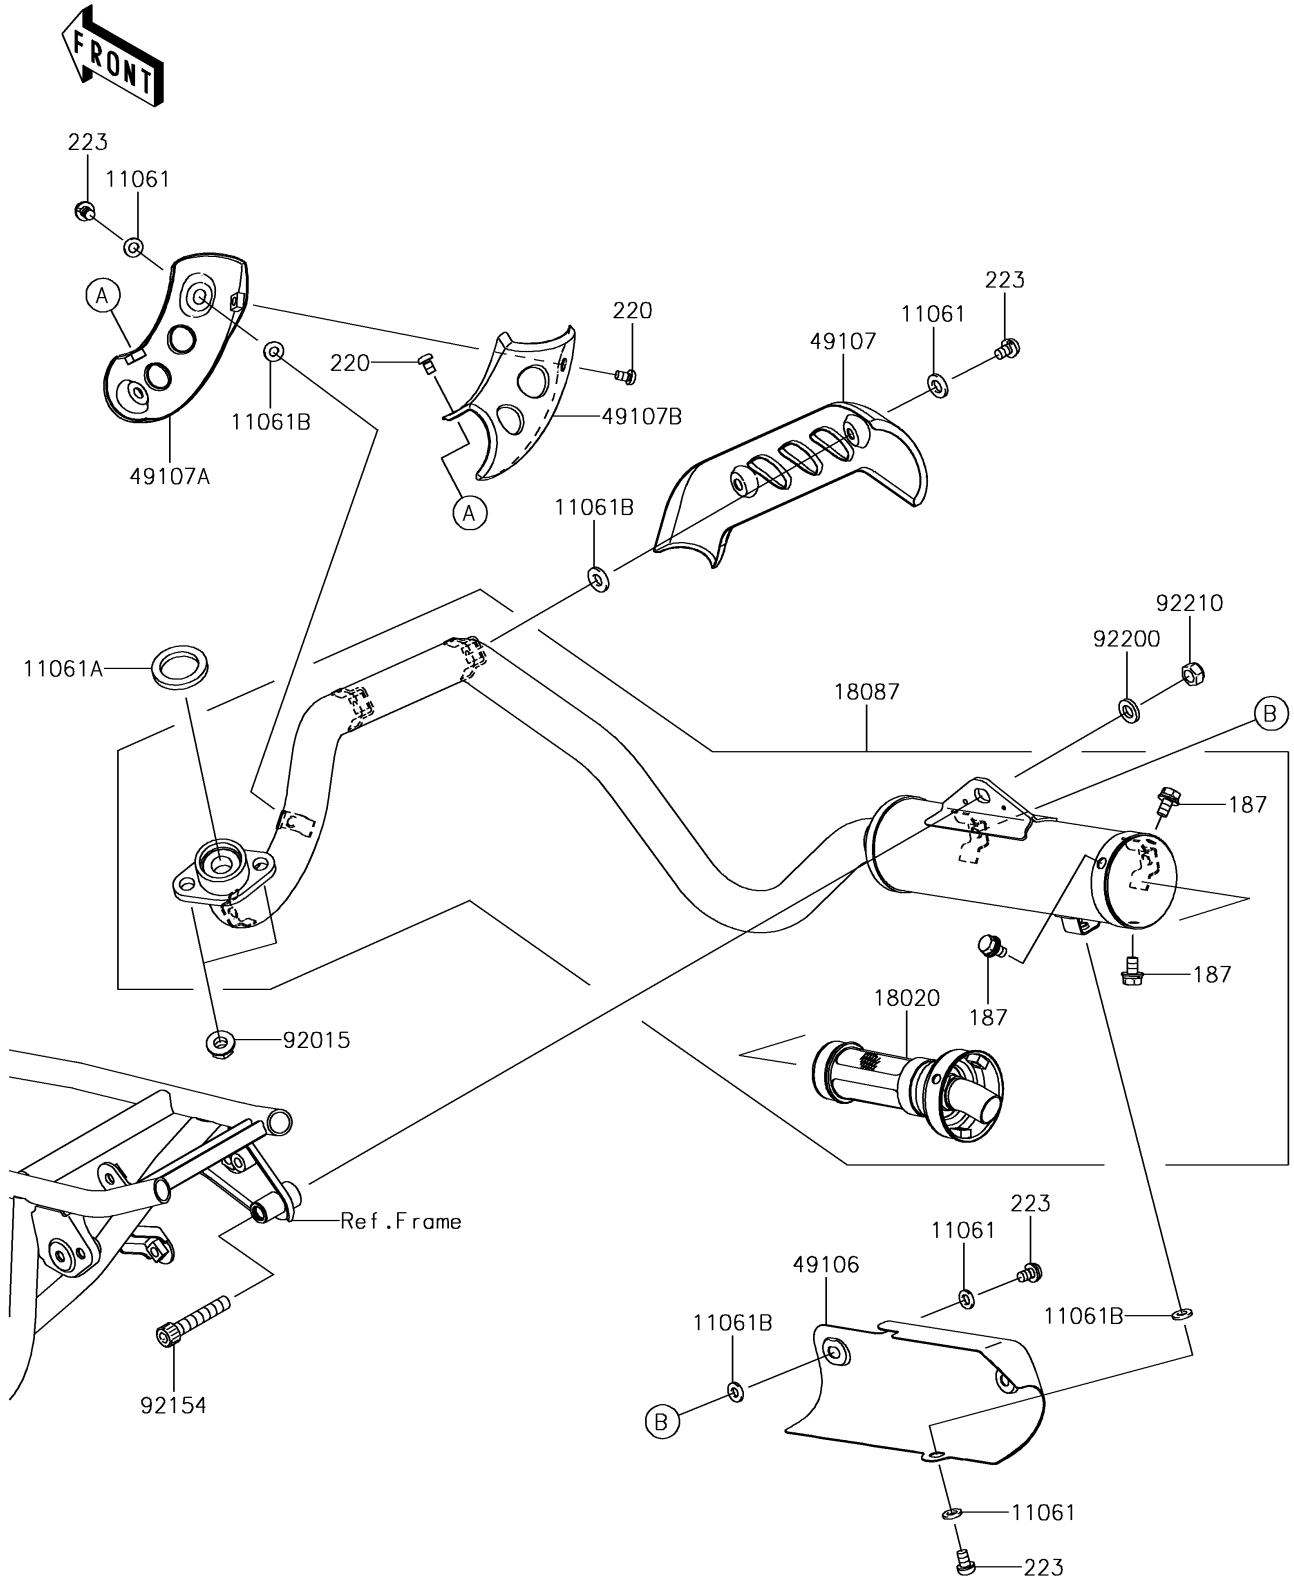

2016 KLX[®]110

PARTS DIAGRAM

Muffler(s)

E1140

2016 KLX[®]110

PARTS LIST

Muffler(s)

ITEM NAME

PART NUMBER

QUANTITY
