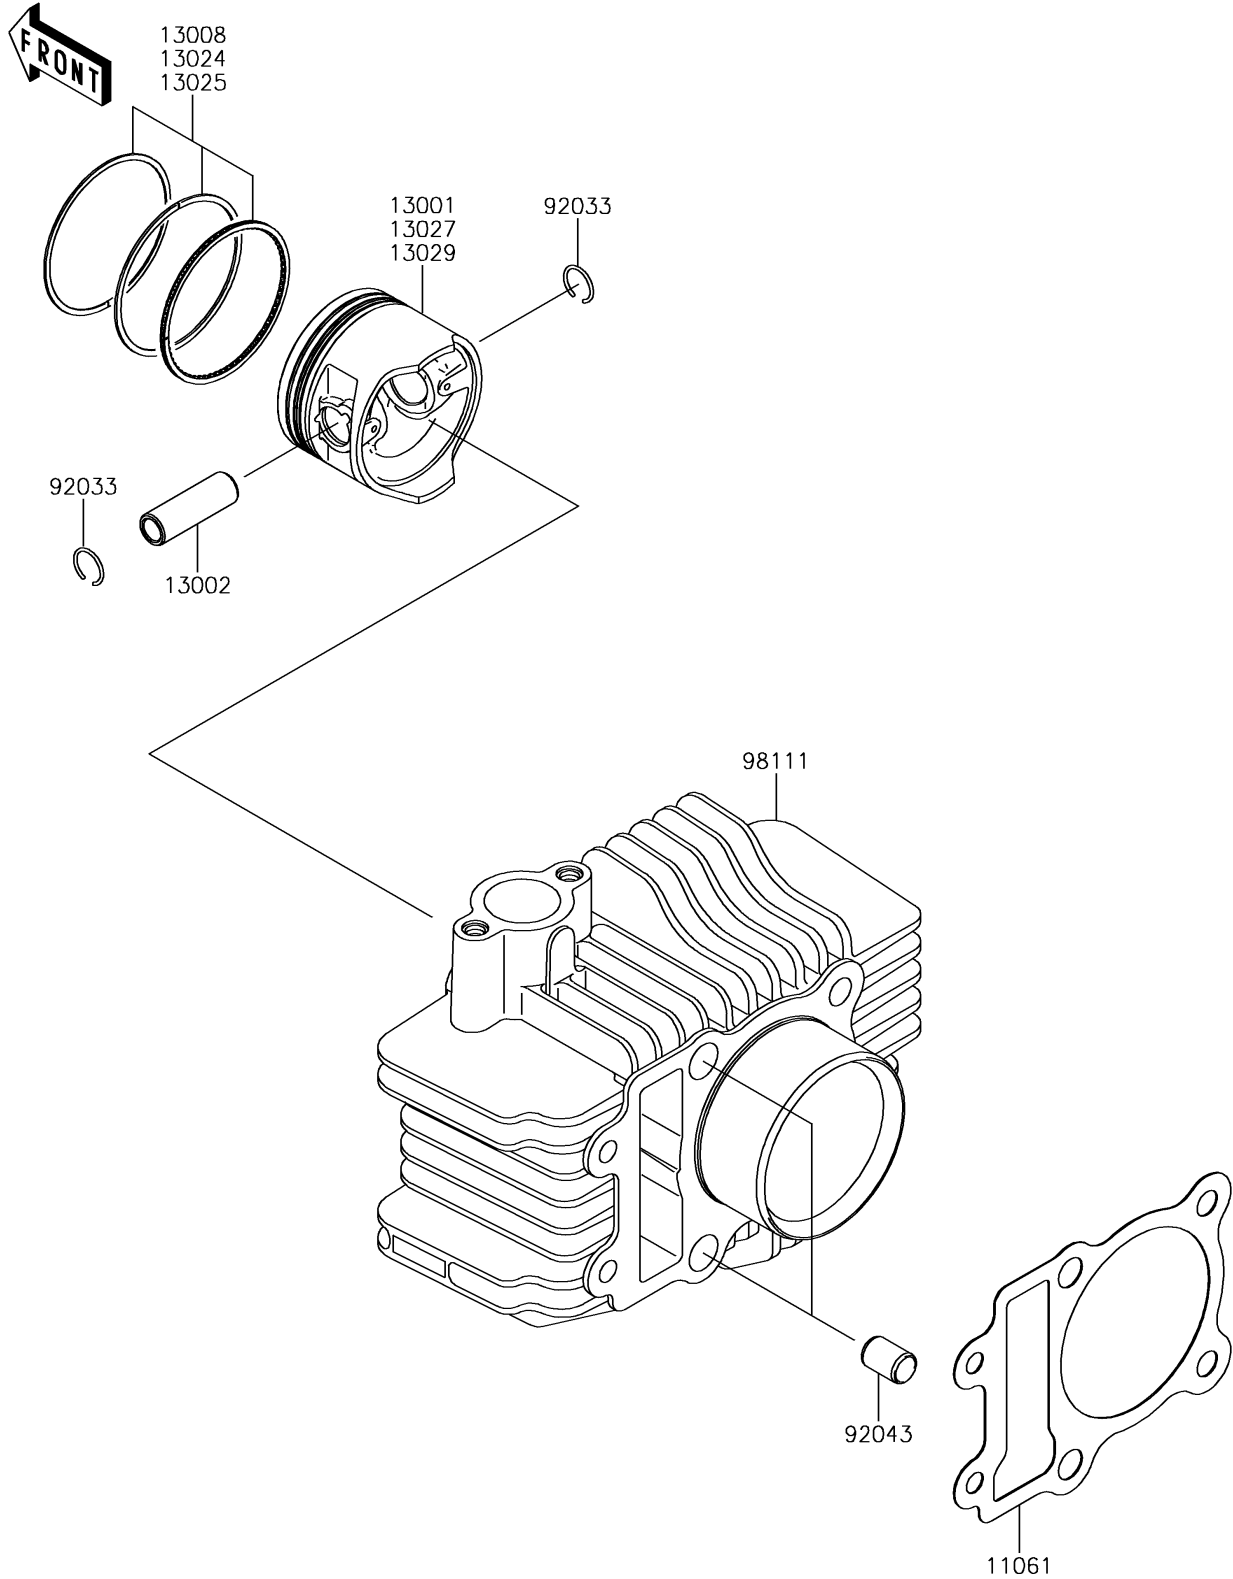

2017 KLX[®]110

PARTS DIAGRAM

Cylinder/Piston(s)

E1120

2017 KLX[®]110

PARTS LIST

Cylinder/Piston(s)

ITEM NAME

PART NUMBER

QUANTITY
