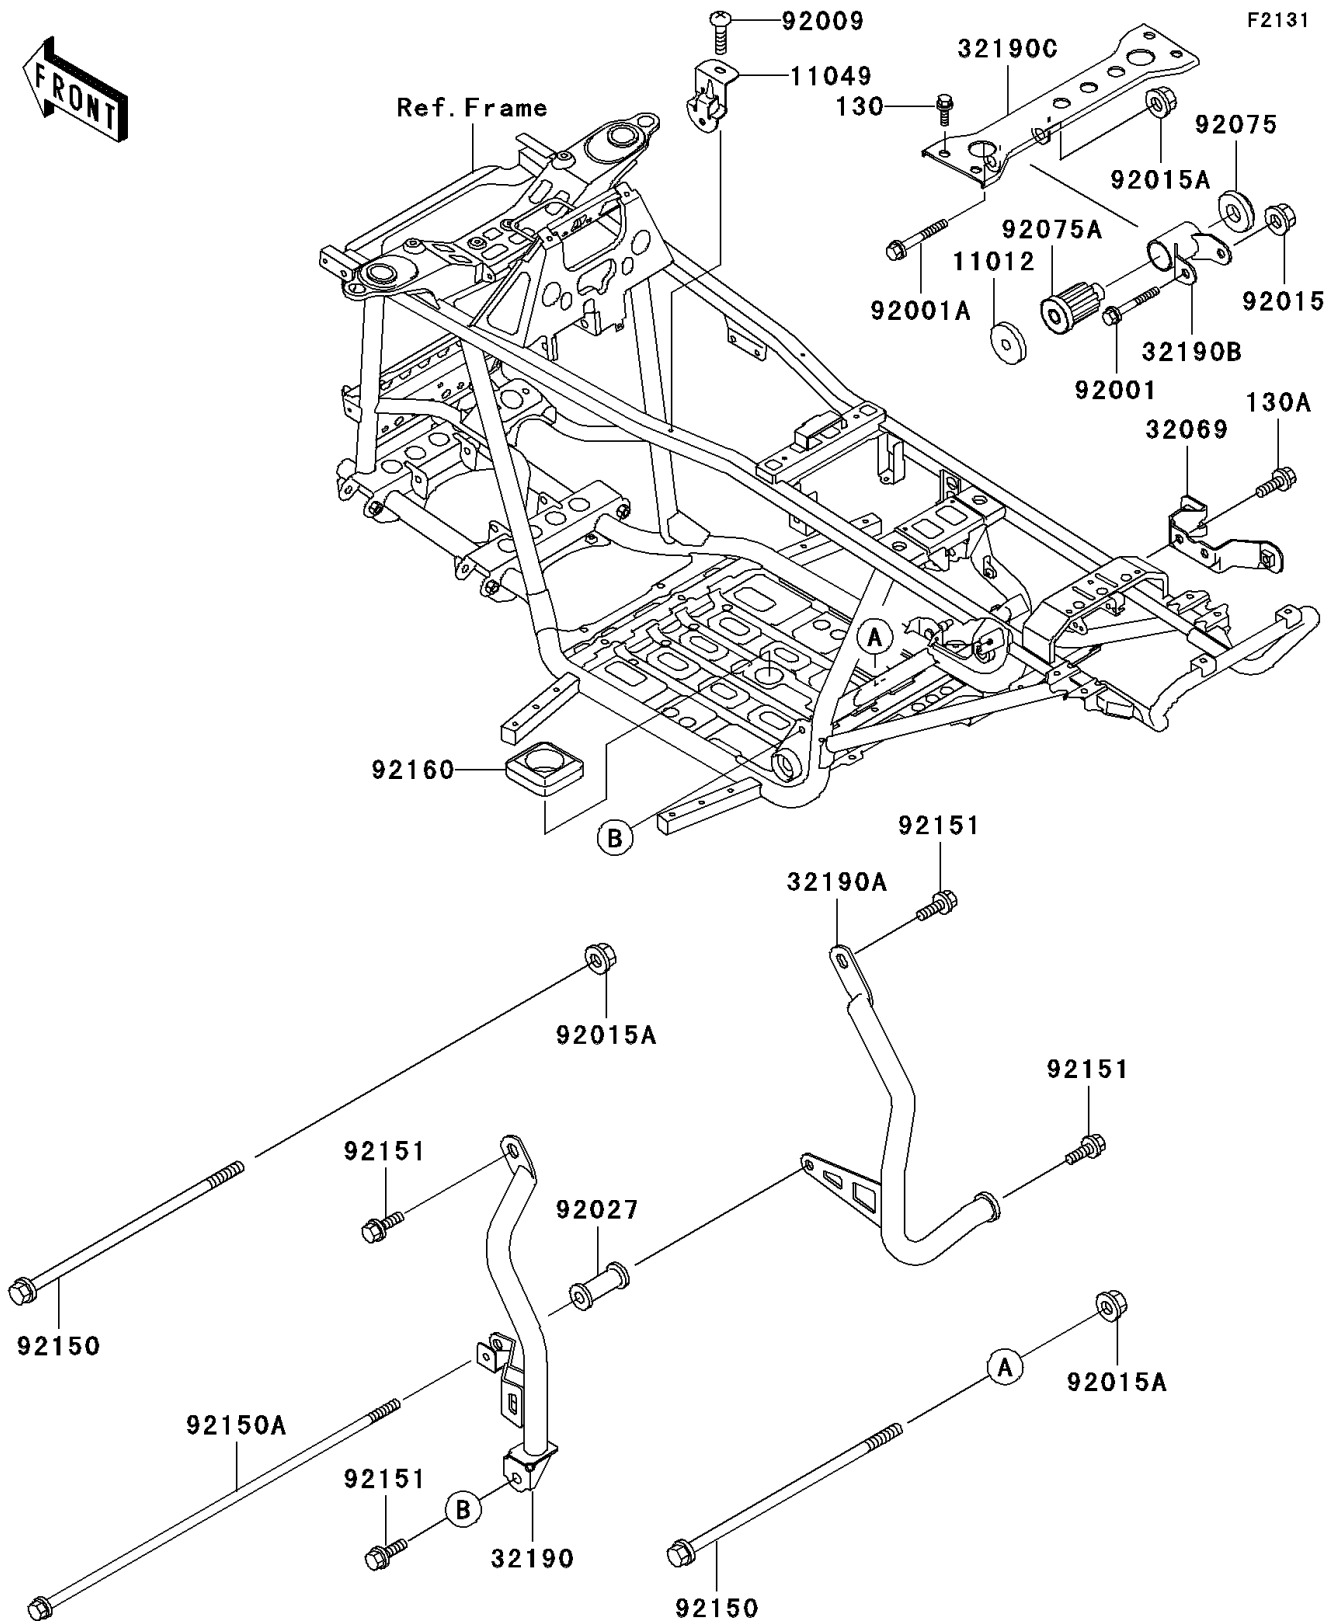

1999 Prairie 300

PARTS DIAGRAM

Frame Fittings

1999 Prairie 300

PARTS LIST Frame Fittings

ITEM NAME	PART NUMBER	QUANTITY
-----------	-------------	----------
