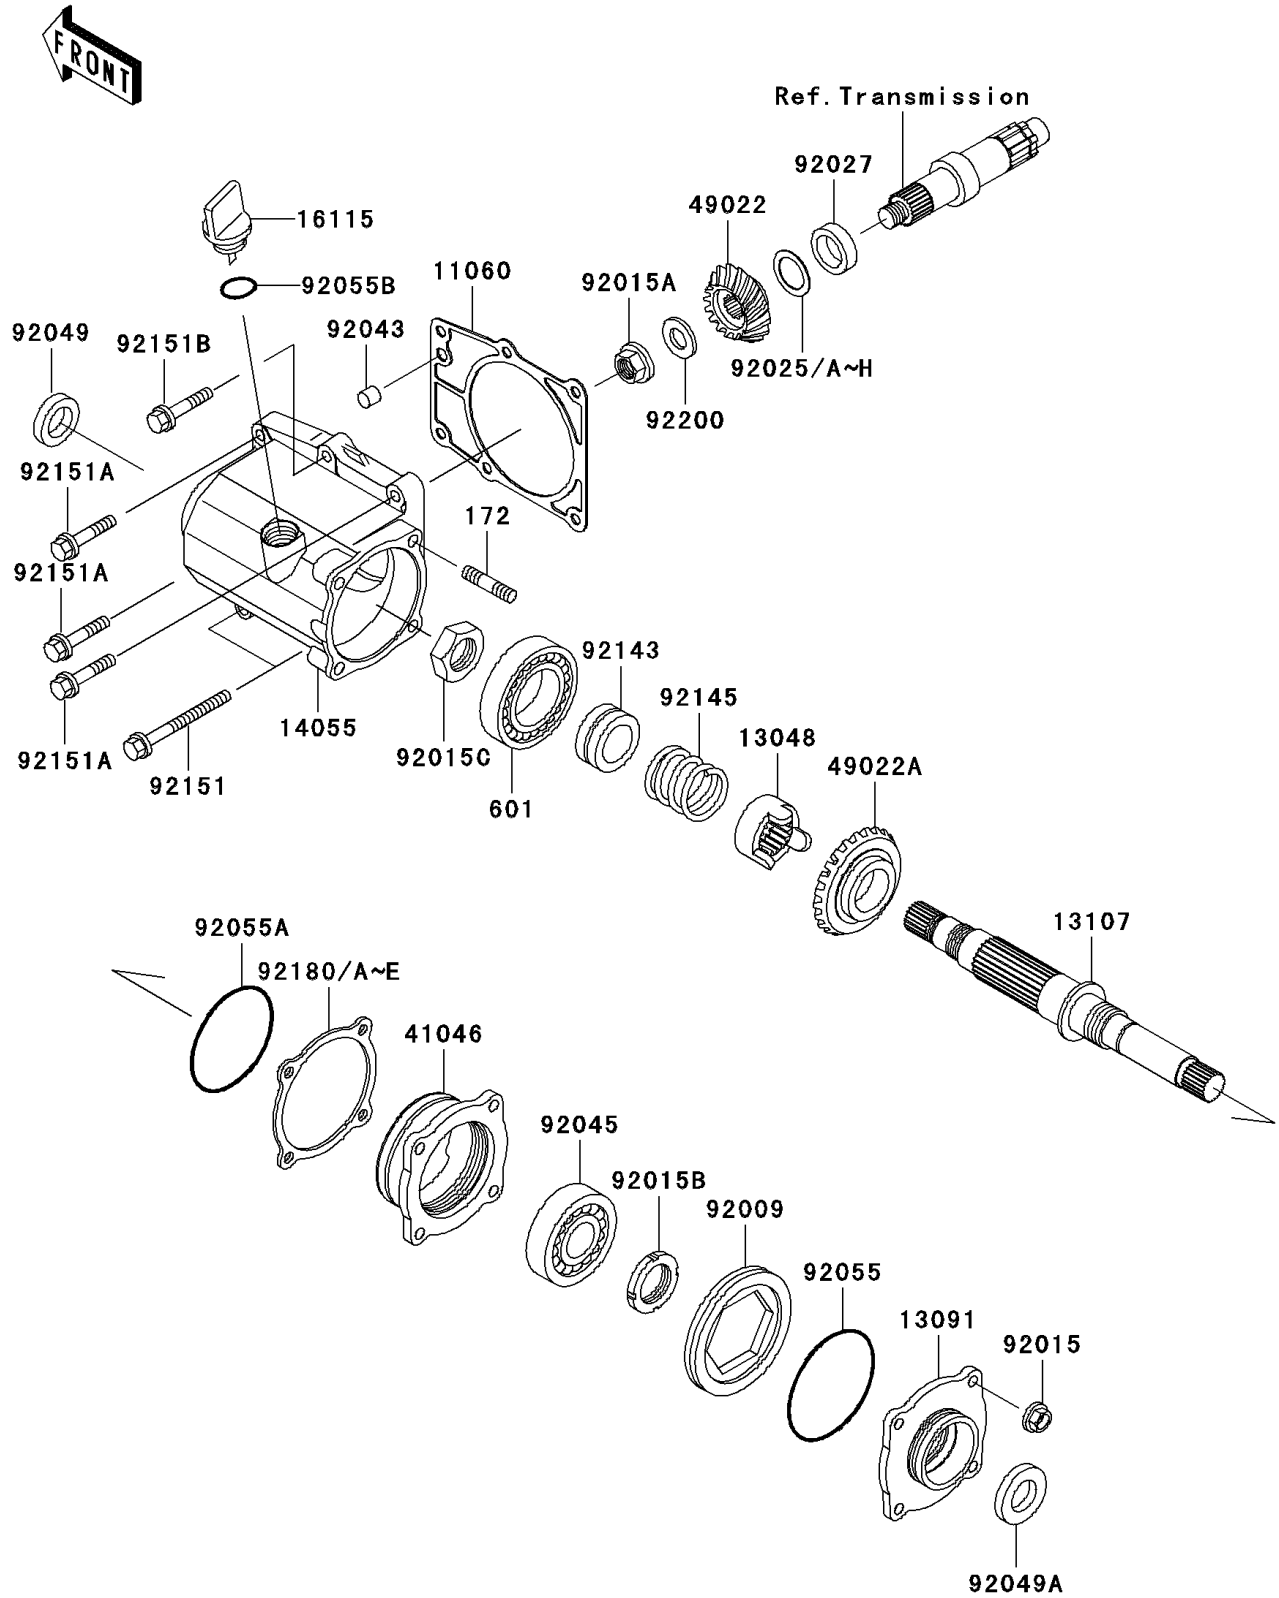

1999 Prairie 300

PARTS DIAGRAM

Front Bevel Gear

E3131

1999 Prairie 300

PARTS LIST

Front Bevel Gear

ITEM NAME

PART NUMBER

QUANTITY
