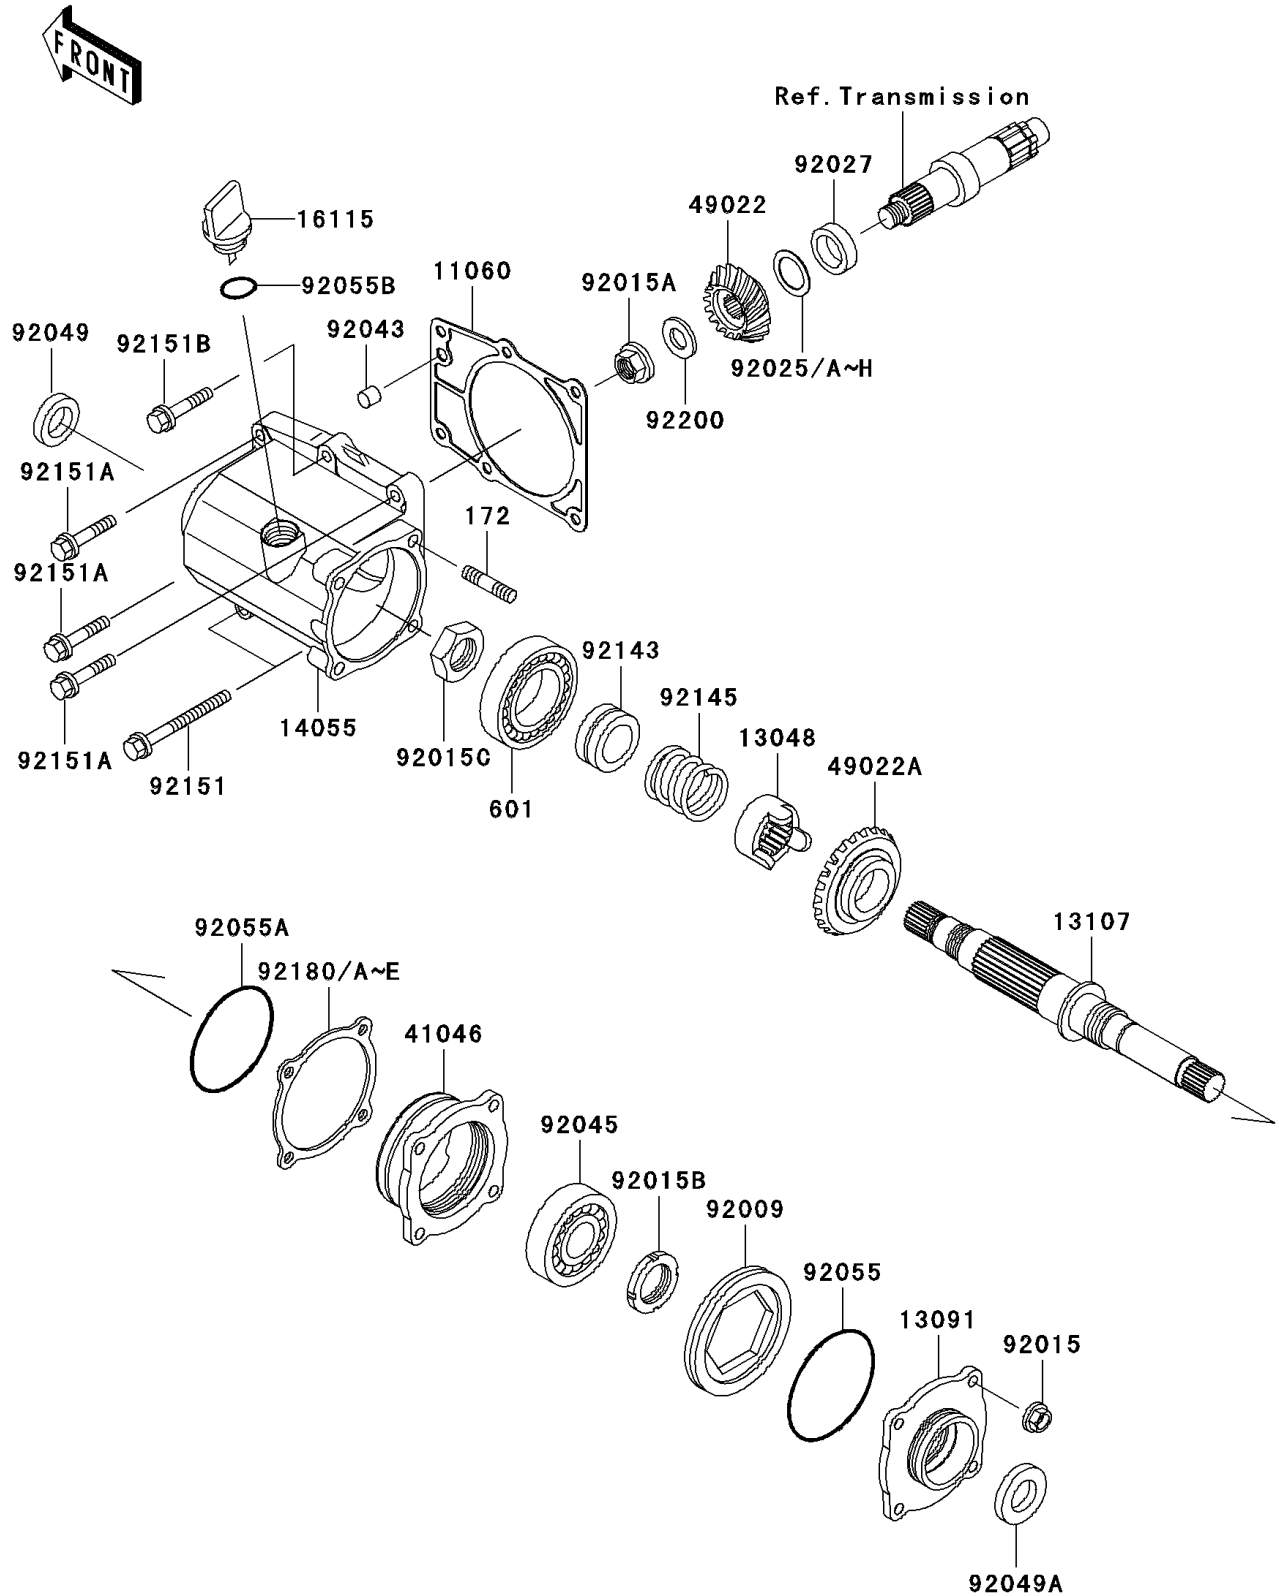

2001 Prairie 300

PARTS DIAGRAM

Front Bevel Gear

E3131

2001 Prairie 300

PARTS LIST

Front Bevel Gear

ITEM NAME

PART NUMBER

QUANTITY
