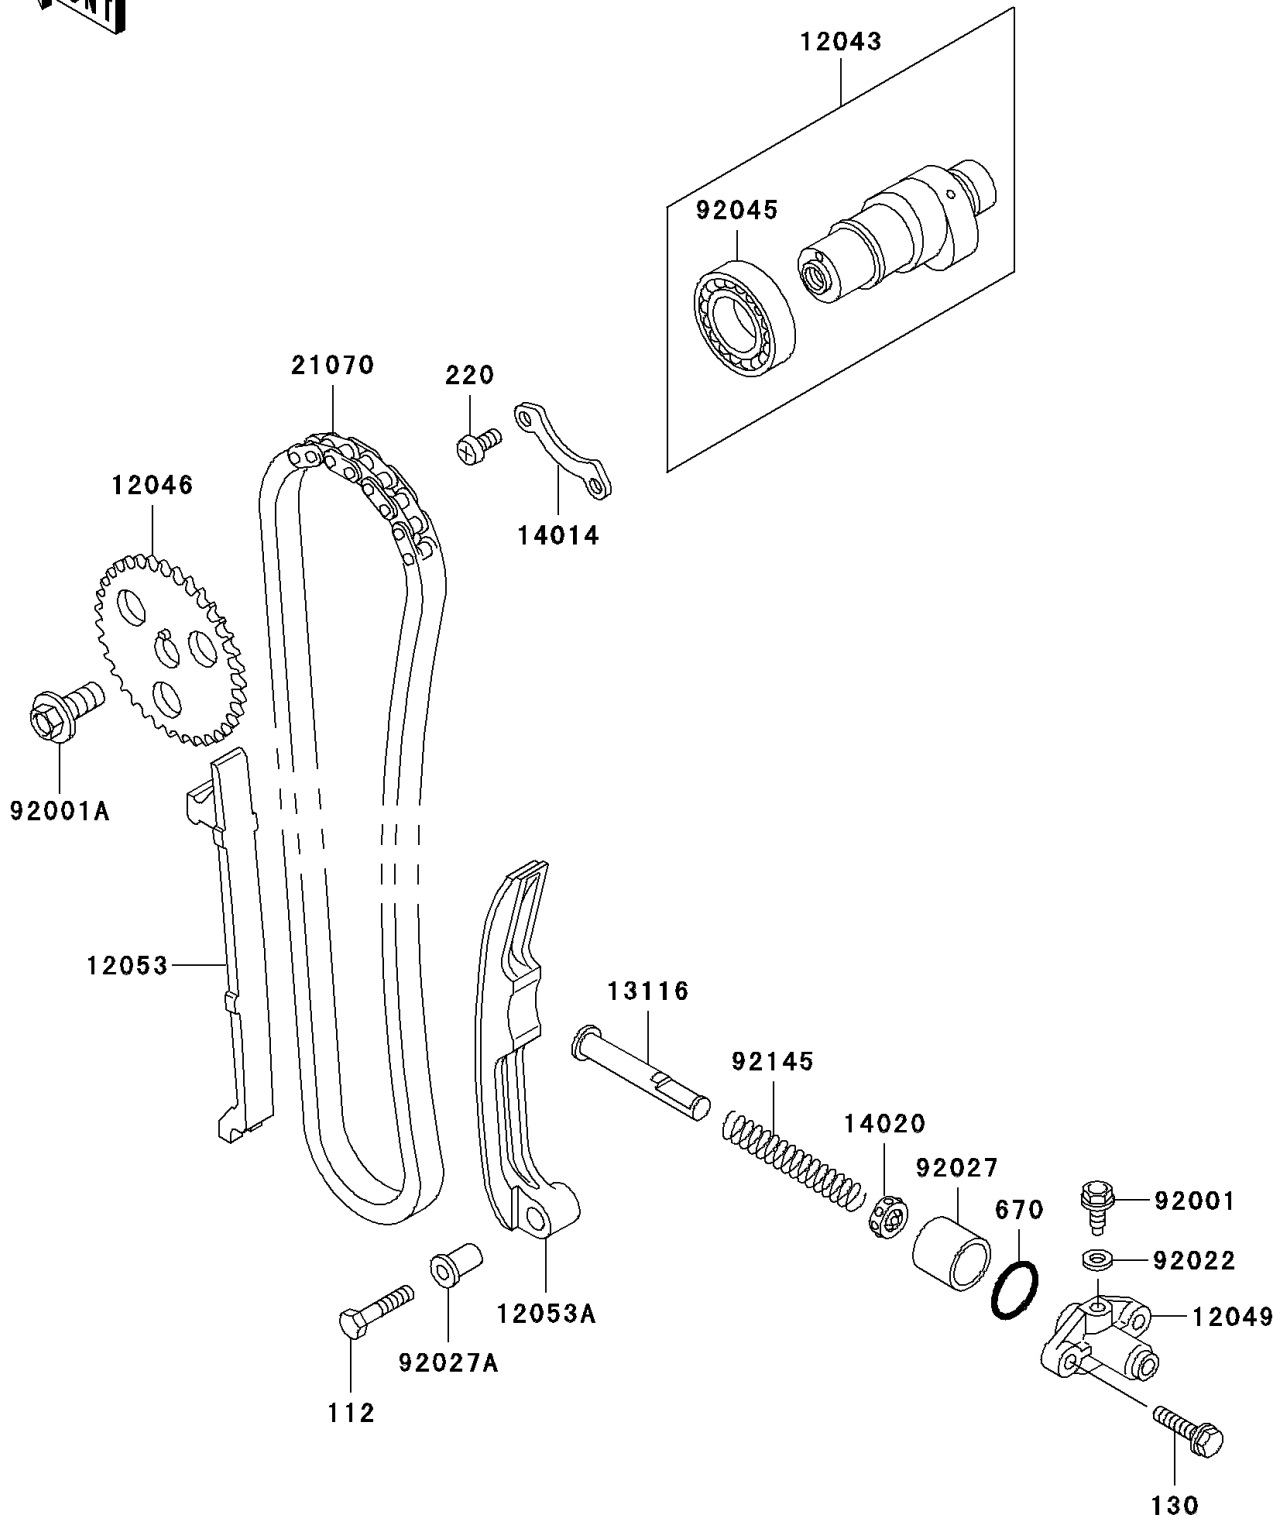

2001 Prairie 300

PARTS DIAGRAM

Camshaft(s)/Tensioner

E1230

2001 Prairie 300

PARTS LIST

Camshaft(s)/Tensioner

ITEM NAME

PART NUMBER

QUANTITY
