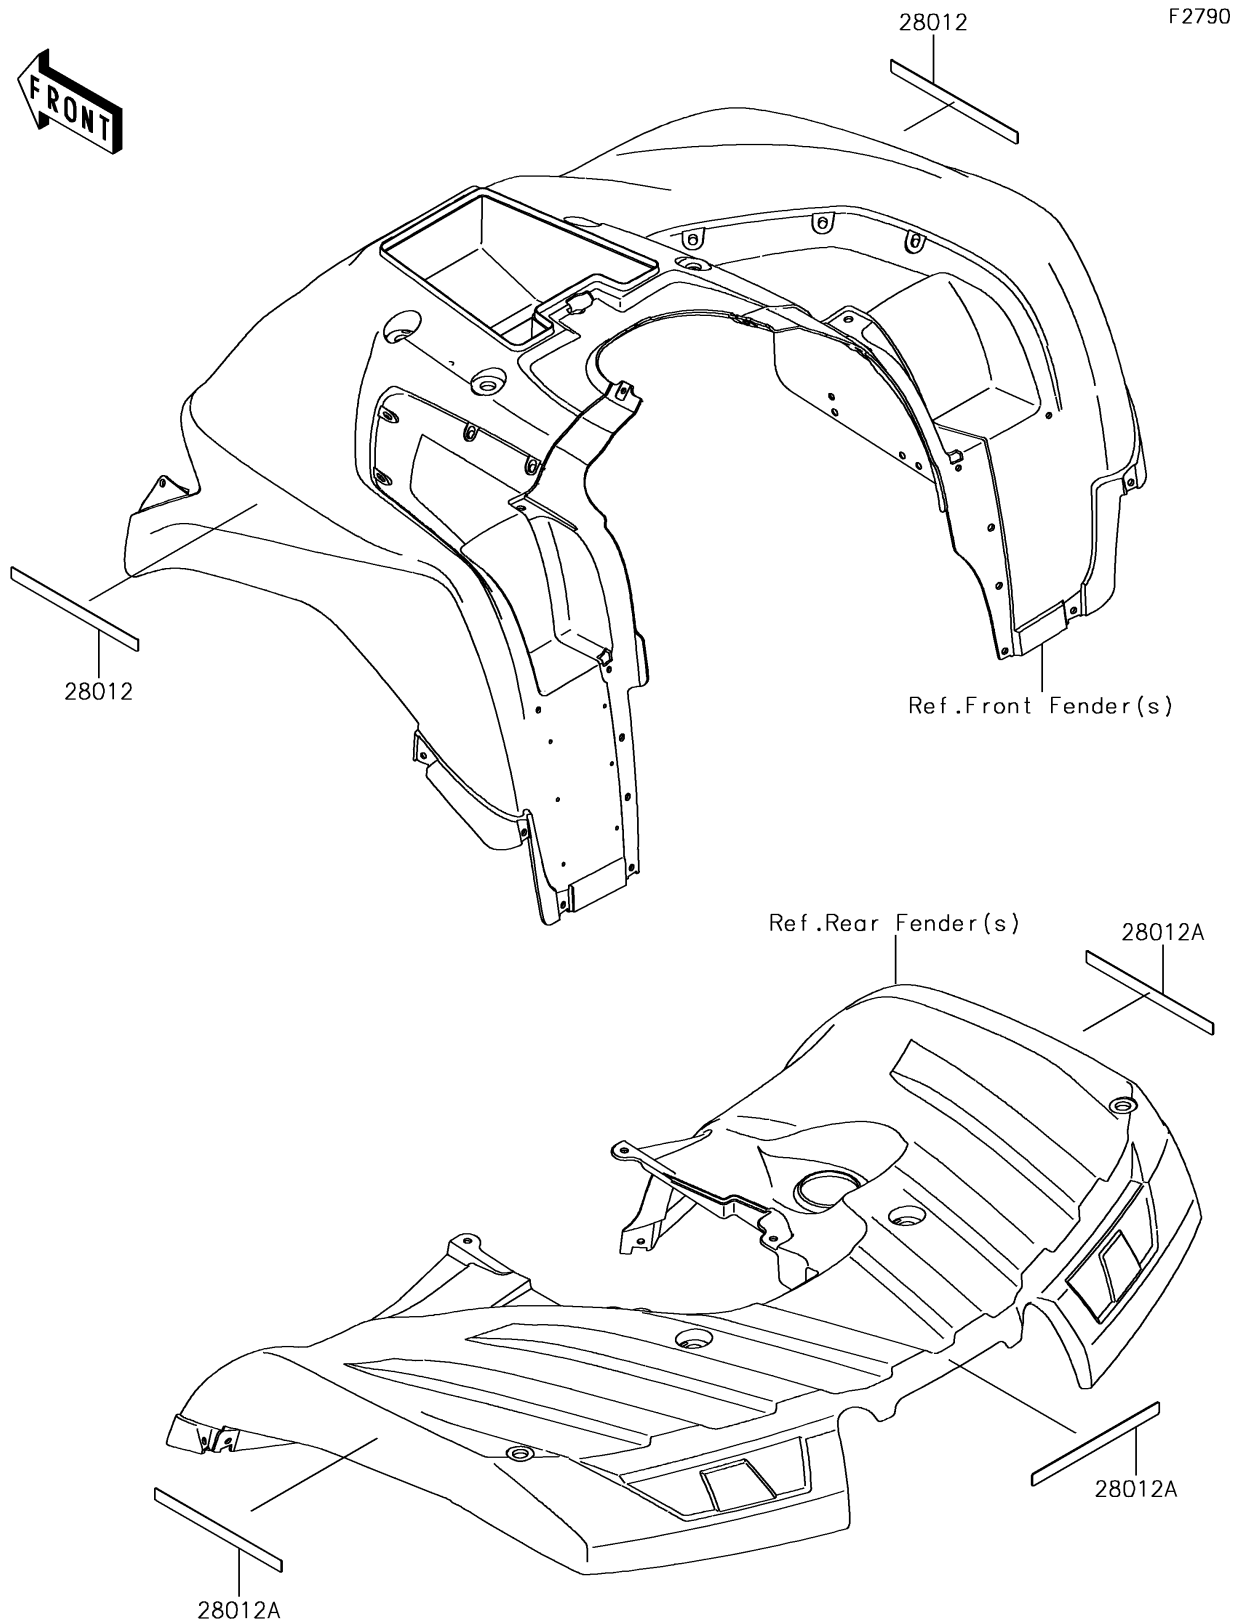

2019 BRUTE FORCE® 750 4x4i EPS

PARTS DIAGRAM

Reflectors

2019 BRUTE FORCE® 750 4x4i EPS

PARTS LIST

Reflectors

ITEM NAME	PART NUMBER	QUANTITY
-----------	-------------	----------
