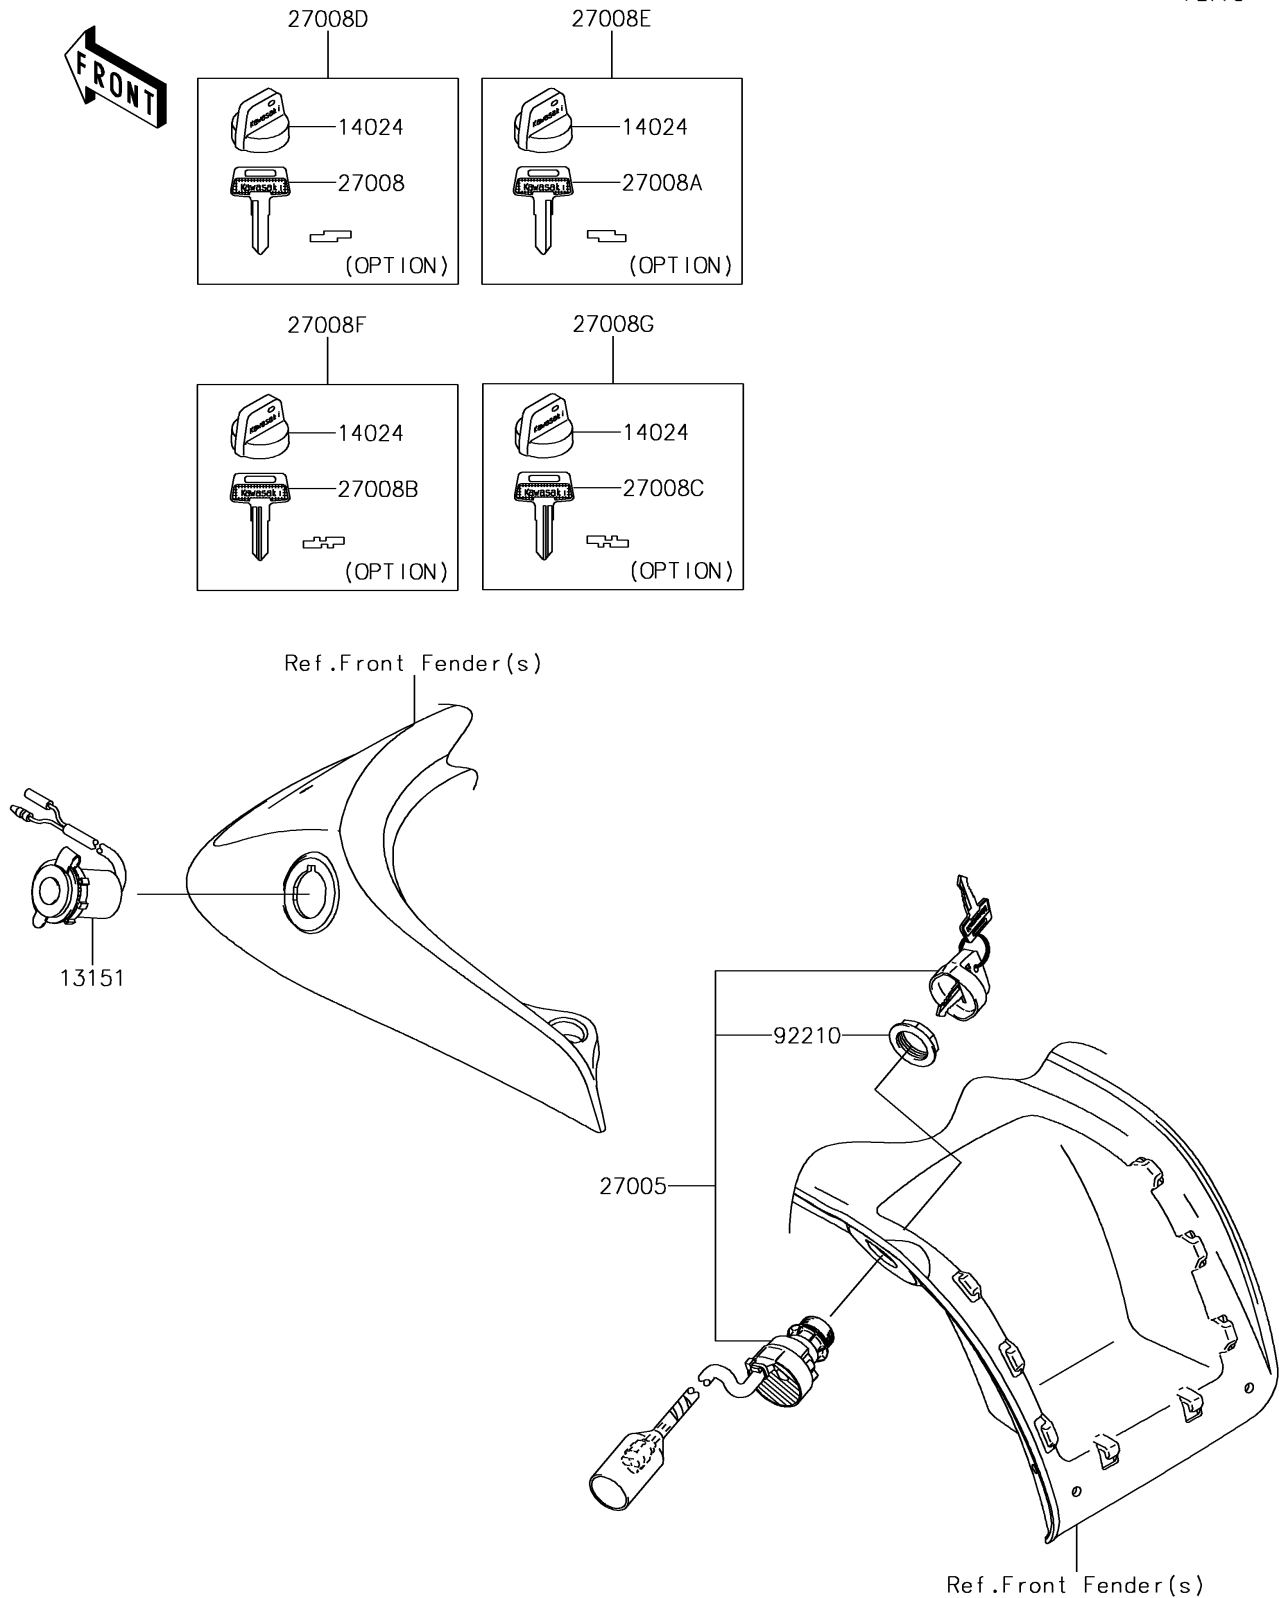

2019 BRUTE FORCE® 750 4x4i EPS

PARTS DIAGRAM

Ignition Switch

F2770

2019 BRUTE FORCE® 750 4x4i EPS

PARTS LIST

Ignition Switch

ITEM NAME	PART NUMBER	QUANTITY
-----------	-------------	----------
