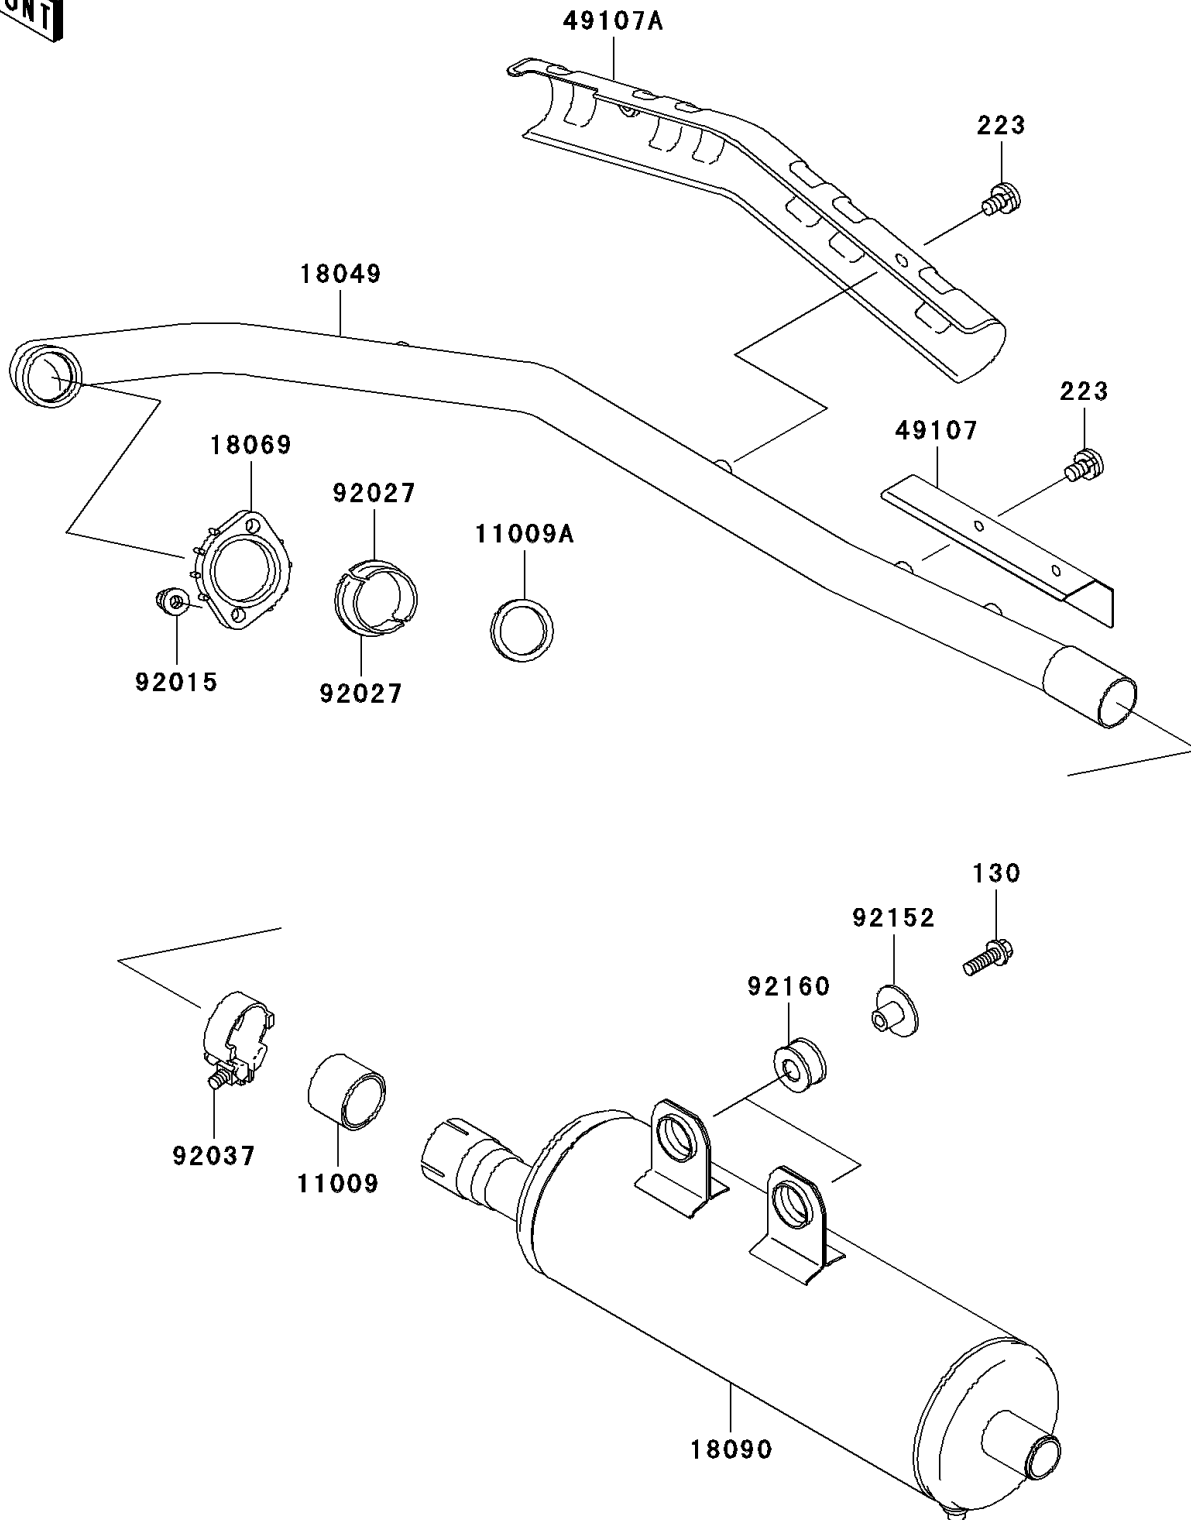

2001 Prairie 300

PARTS DIAGRAM

Muffler(s)

E1140

2001 Prairie 300

PARTS LIST

Muffler(s)

ITEM NAME

PART NUMBER

QUANTITY
