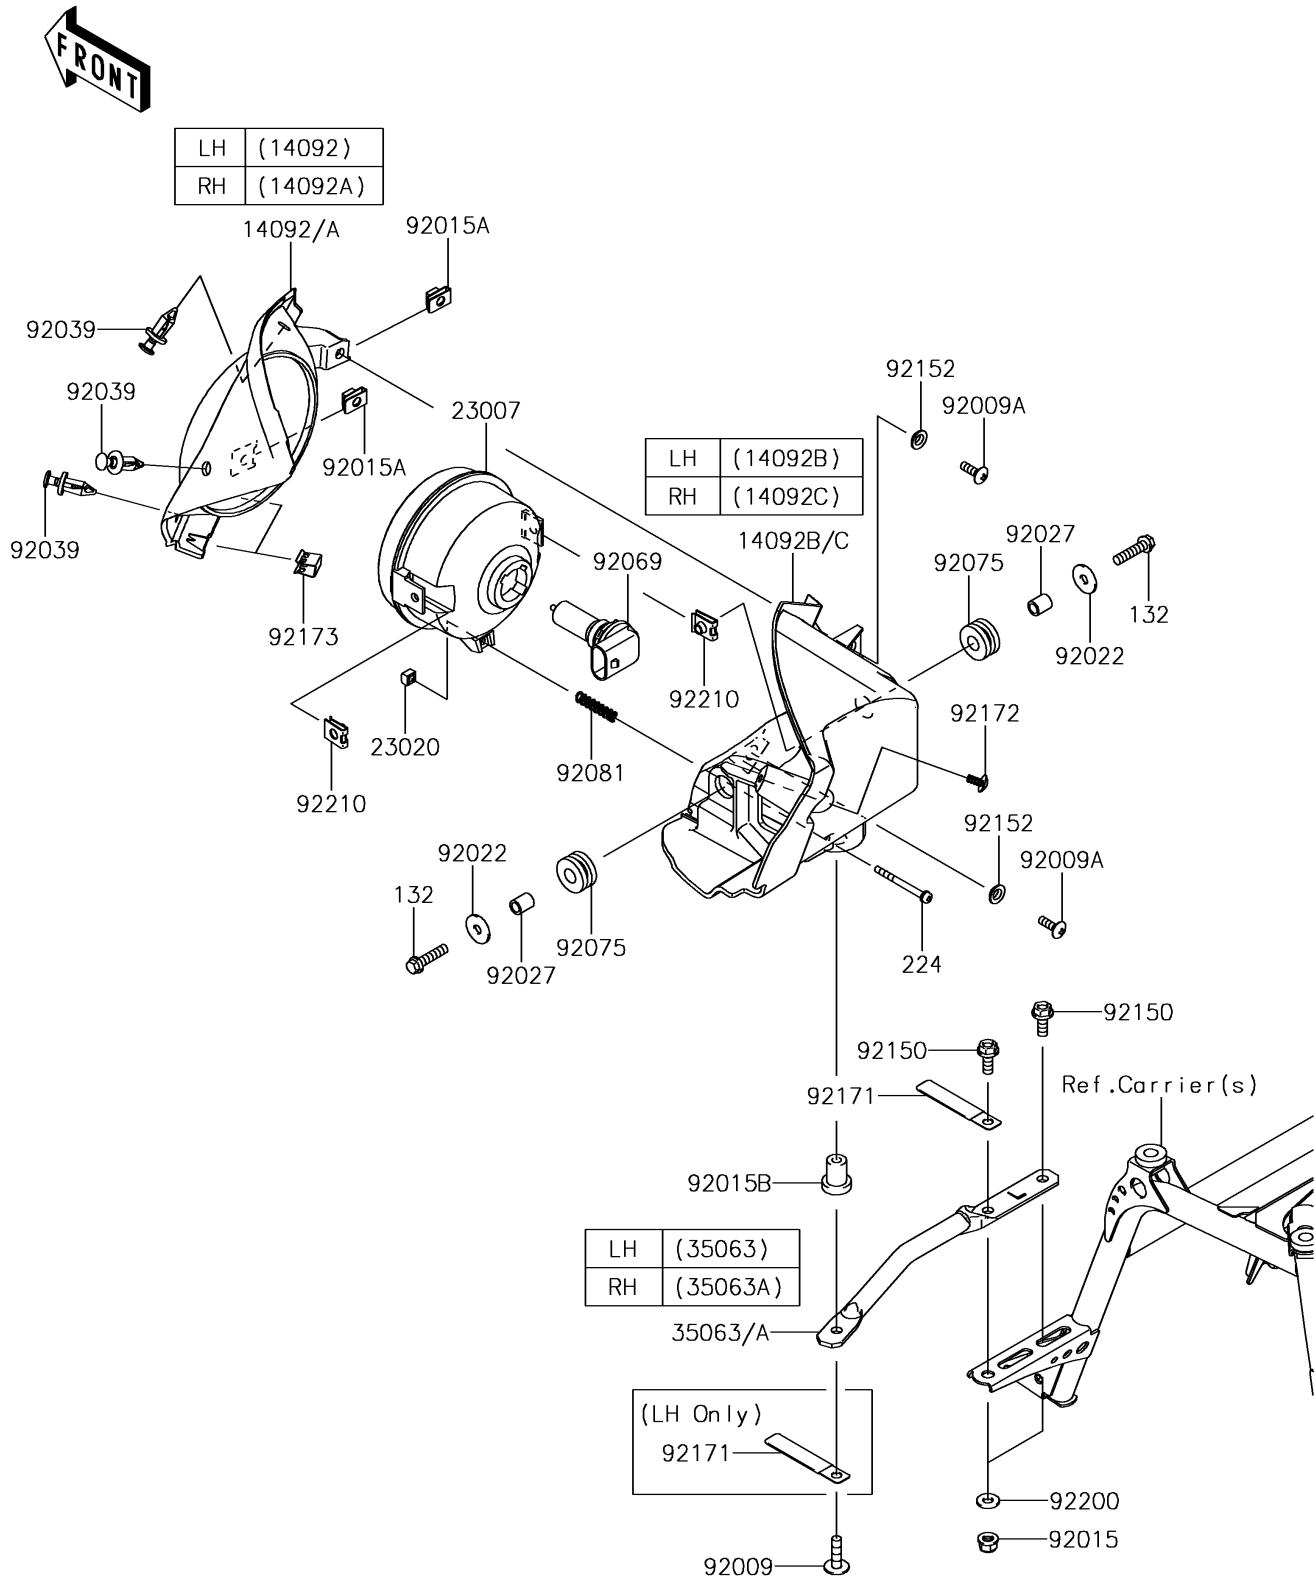

## PARTS DIAGRAM

### Headlight(s)

F2710

# 2018 BRUTE FORCE® 750 4x4i EPS

## PARTS LIST

Headlight(s)

ITEM NAME	PART NUMBER	QUANTITY
-----------	-------------	----------

---