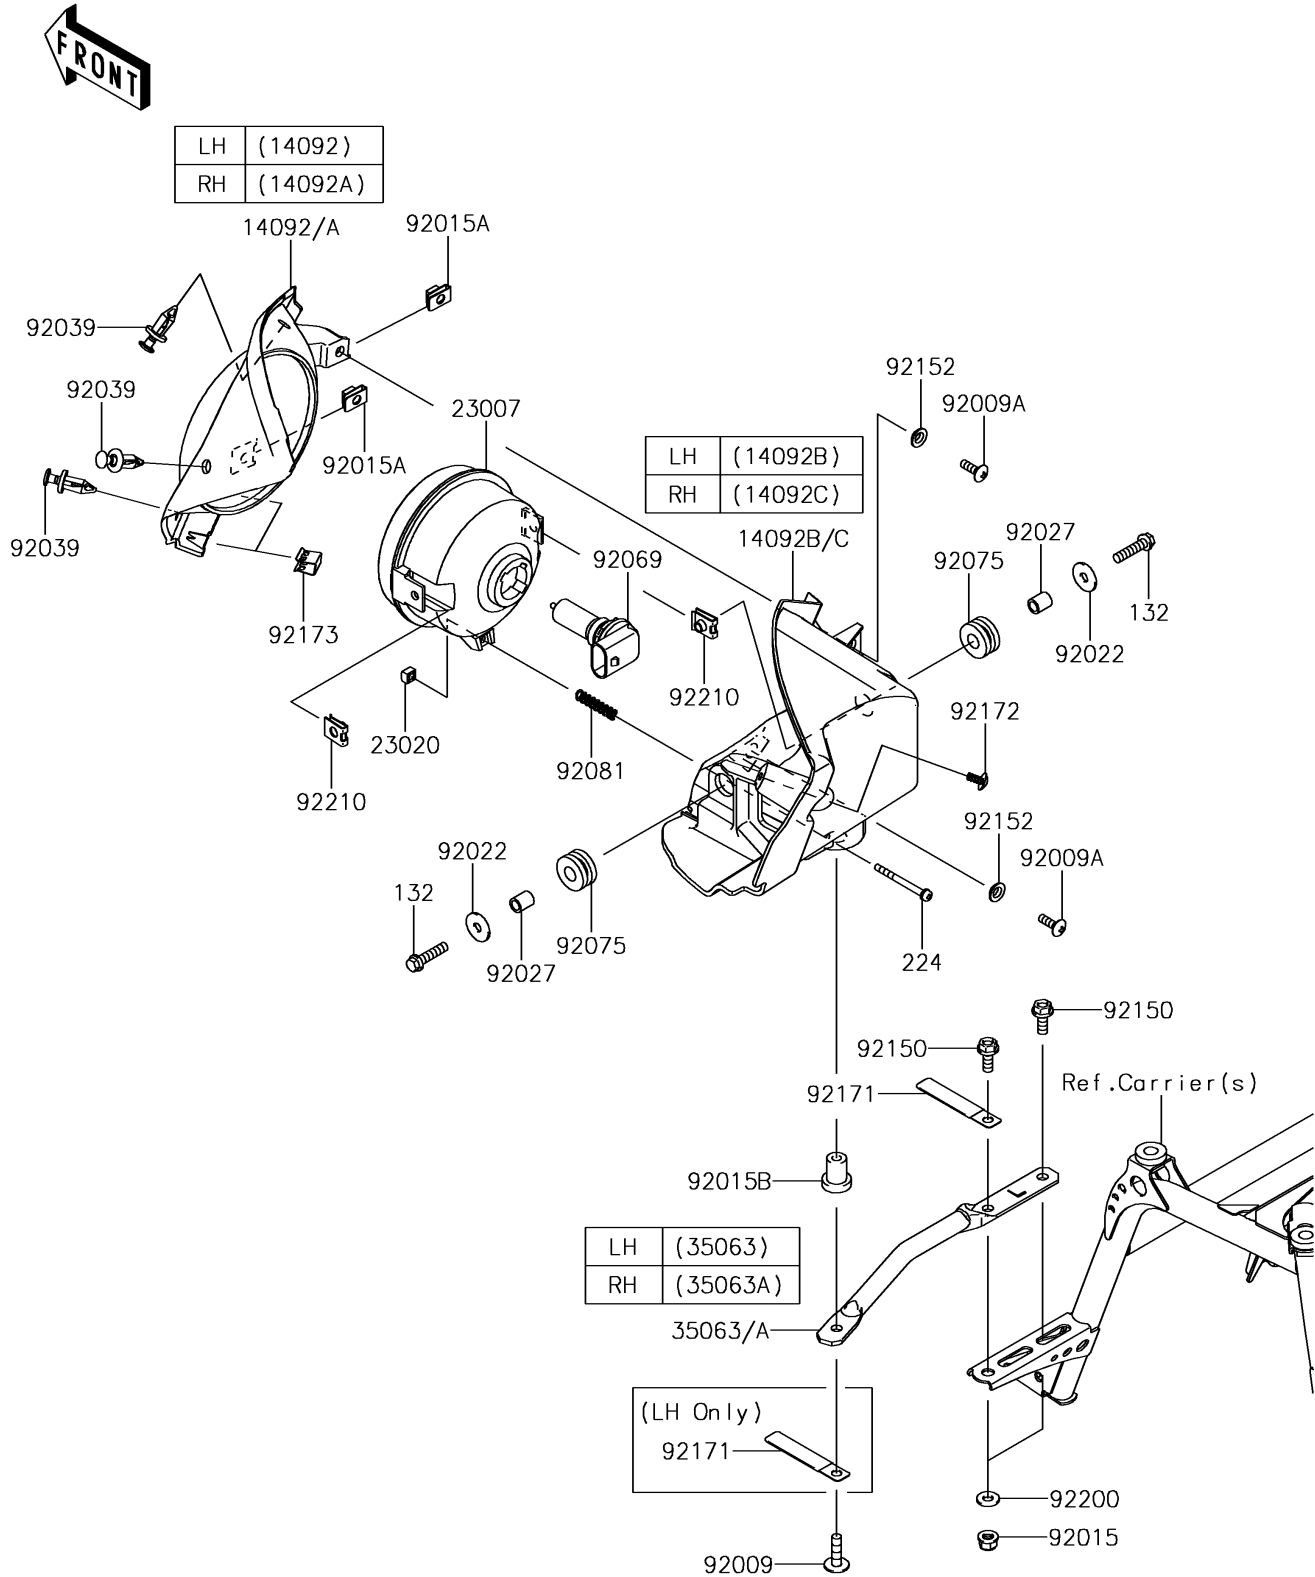

2015 BRUTE FORCE® 750 4x4i EPS

PARTS DIAGRAM

Headlight(s)

F2710

2015 BRUTE FORCE® 750 4x4i EPS

PARTS LIST

Headlight(s)

ITEM NAME	PART NUMBER	QUANTITY
-----------	-------------	----------
