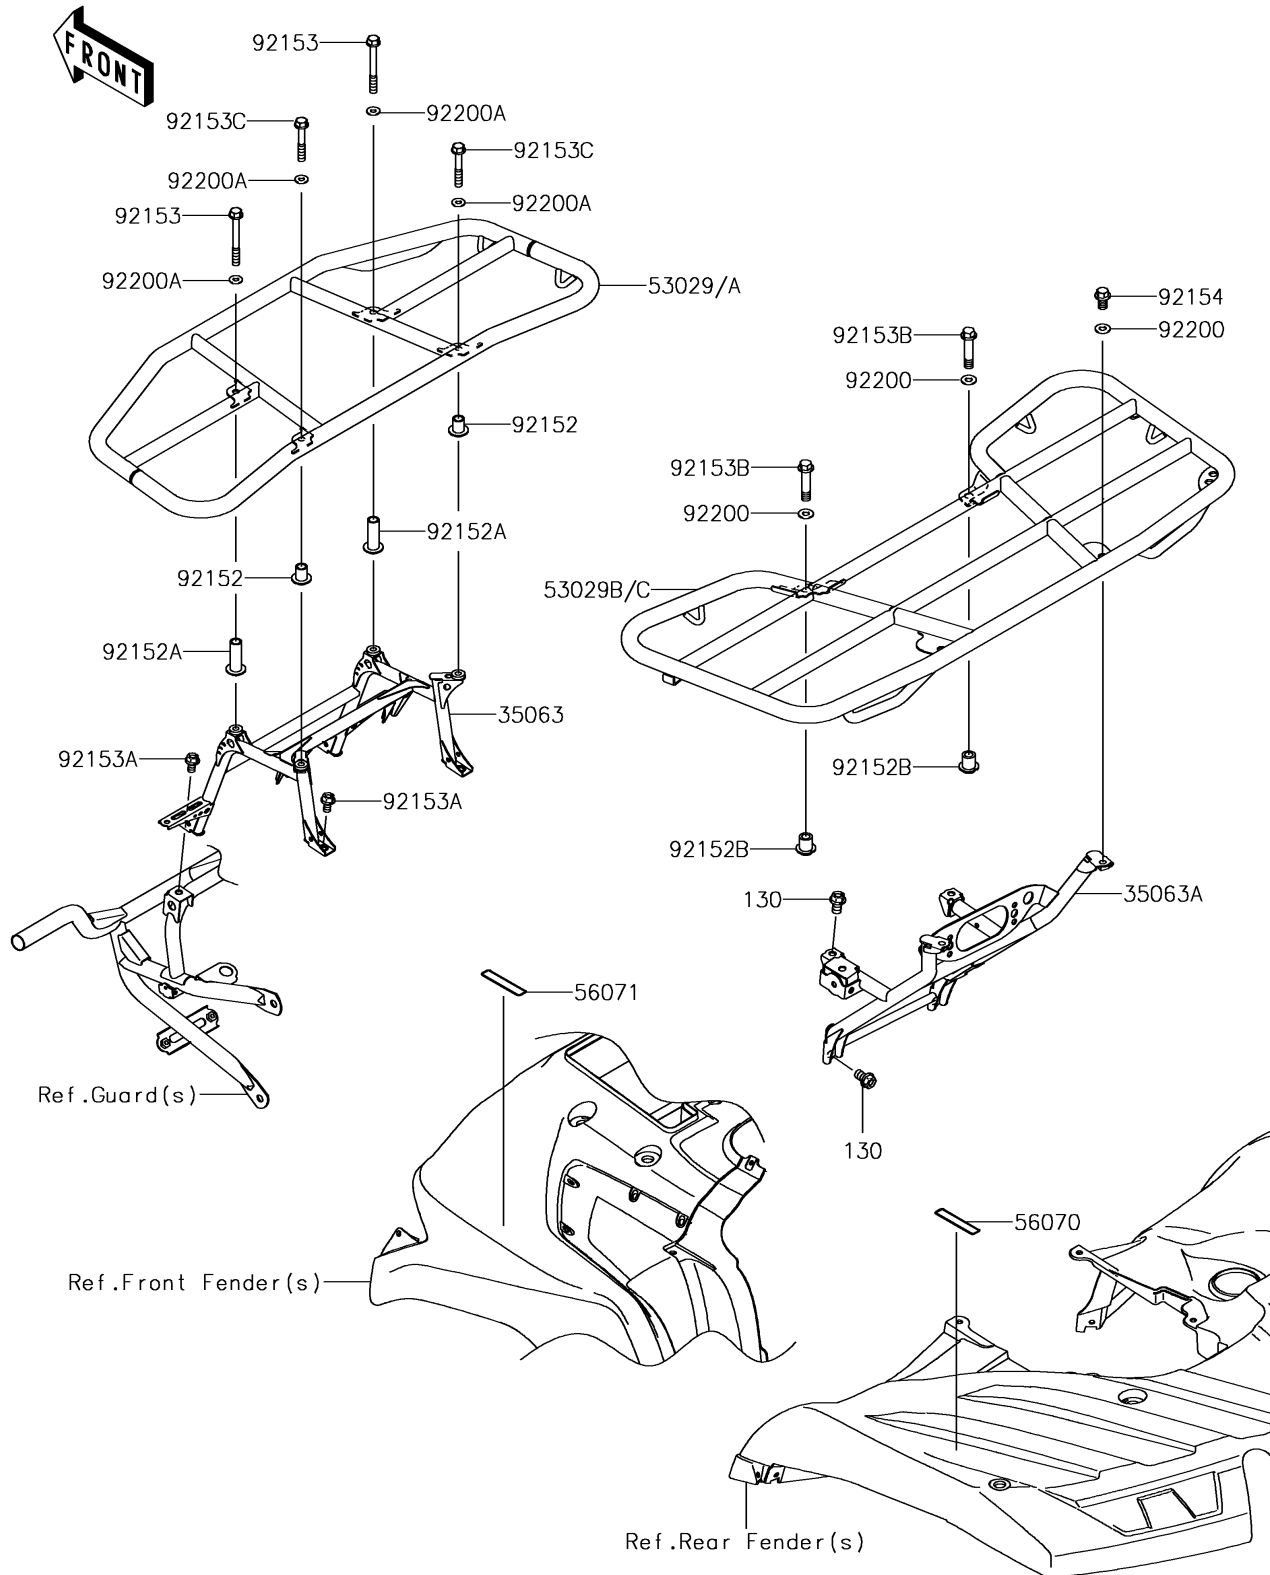

2019 BRUTE FORCE® 750 4x4i EPS

PARTS DIAGRAM

Carrier(s)

F2520

2019 BRUTE FORCE® 750 4x4i EPS

PARTS LIST

Carrier(s)

ITEM NAME

PART NUMBER

QUANTITY
