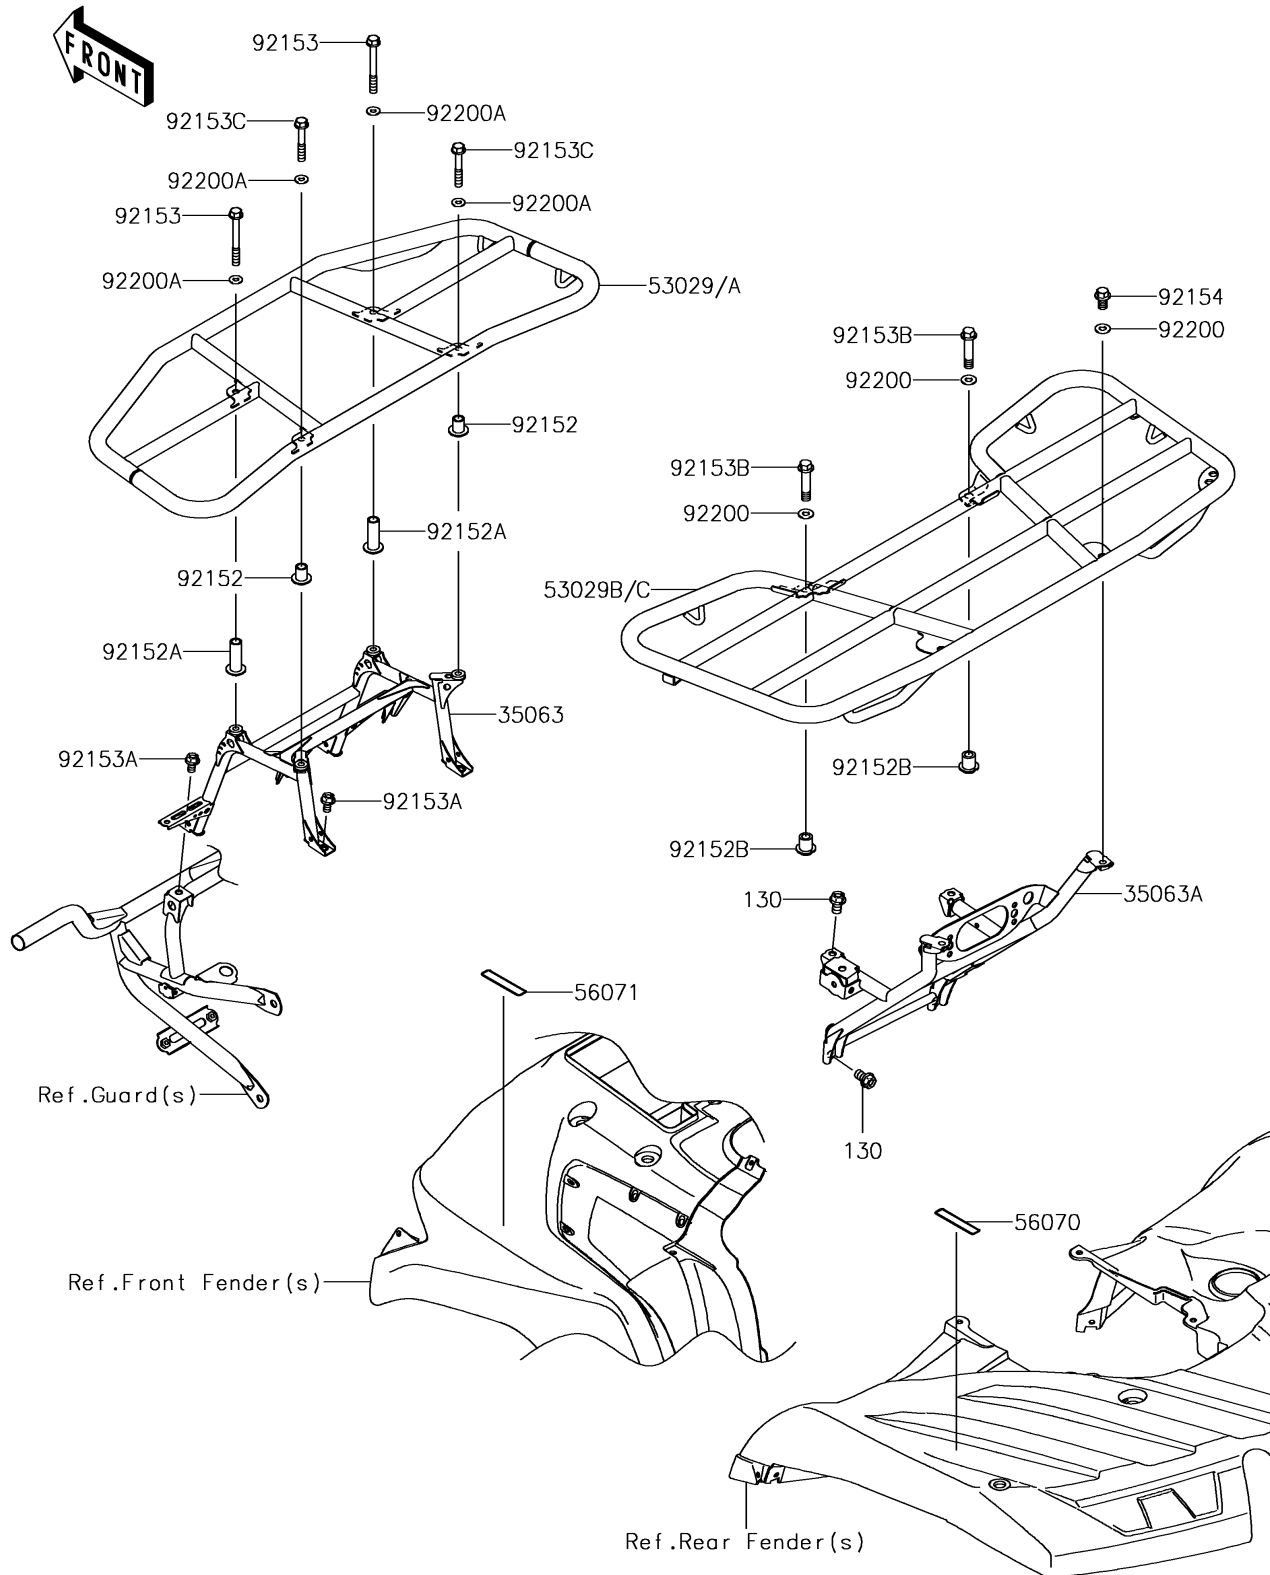

2016 BRUTE FORCE® 750 4x4i EPS

PARTS DIAGRAM

Carrier(s)

F2520

2016 BRUTE FORCE® 750 4x4i EPS

PARTS LIST

Carrier(s)

ITEM NAME	PART NUMBER	QUANTITY
-----------	-------------	----------
