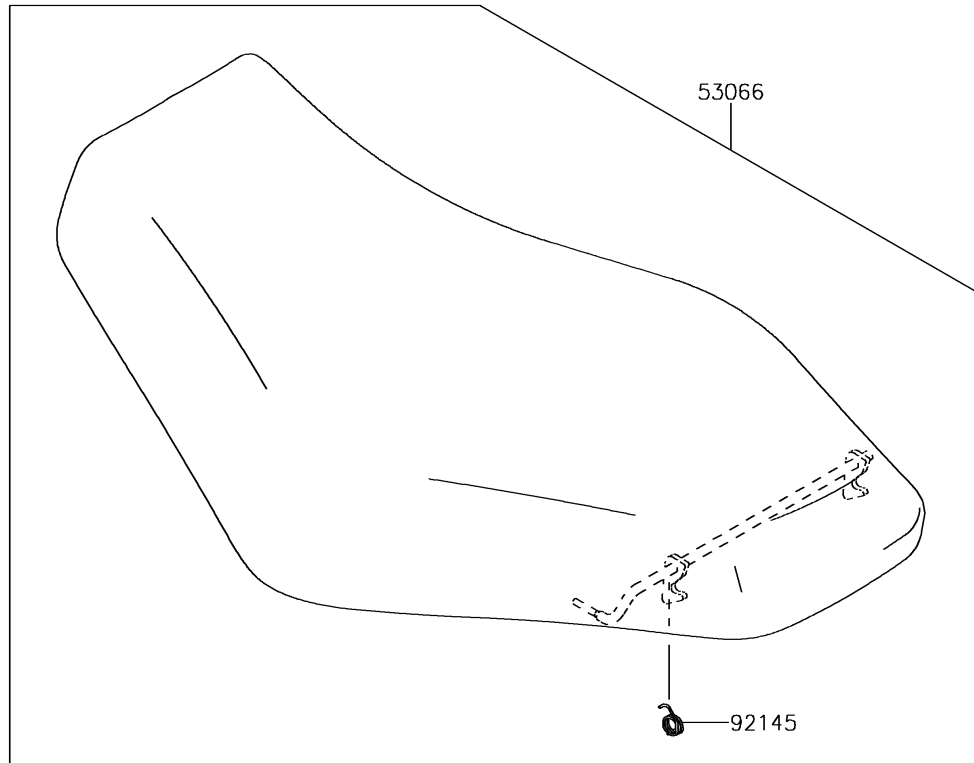

2018 BRUTE FORCE® 750 4x4i EPS

PARTS DIAGRAM

Seat

F2510

2018 BRUTE FORCE® 750 4x4i EPS

PARTS LIST

Seat

ITEM NAME	PART NUMBER	QUANTITY
-----------	-------------	----------
