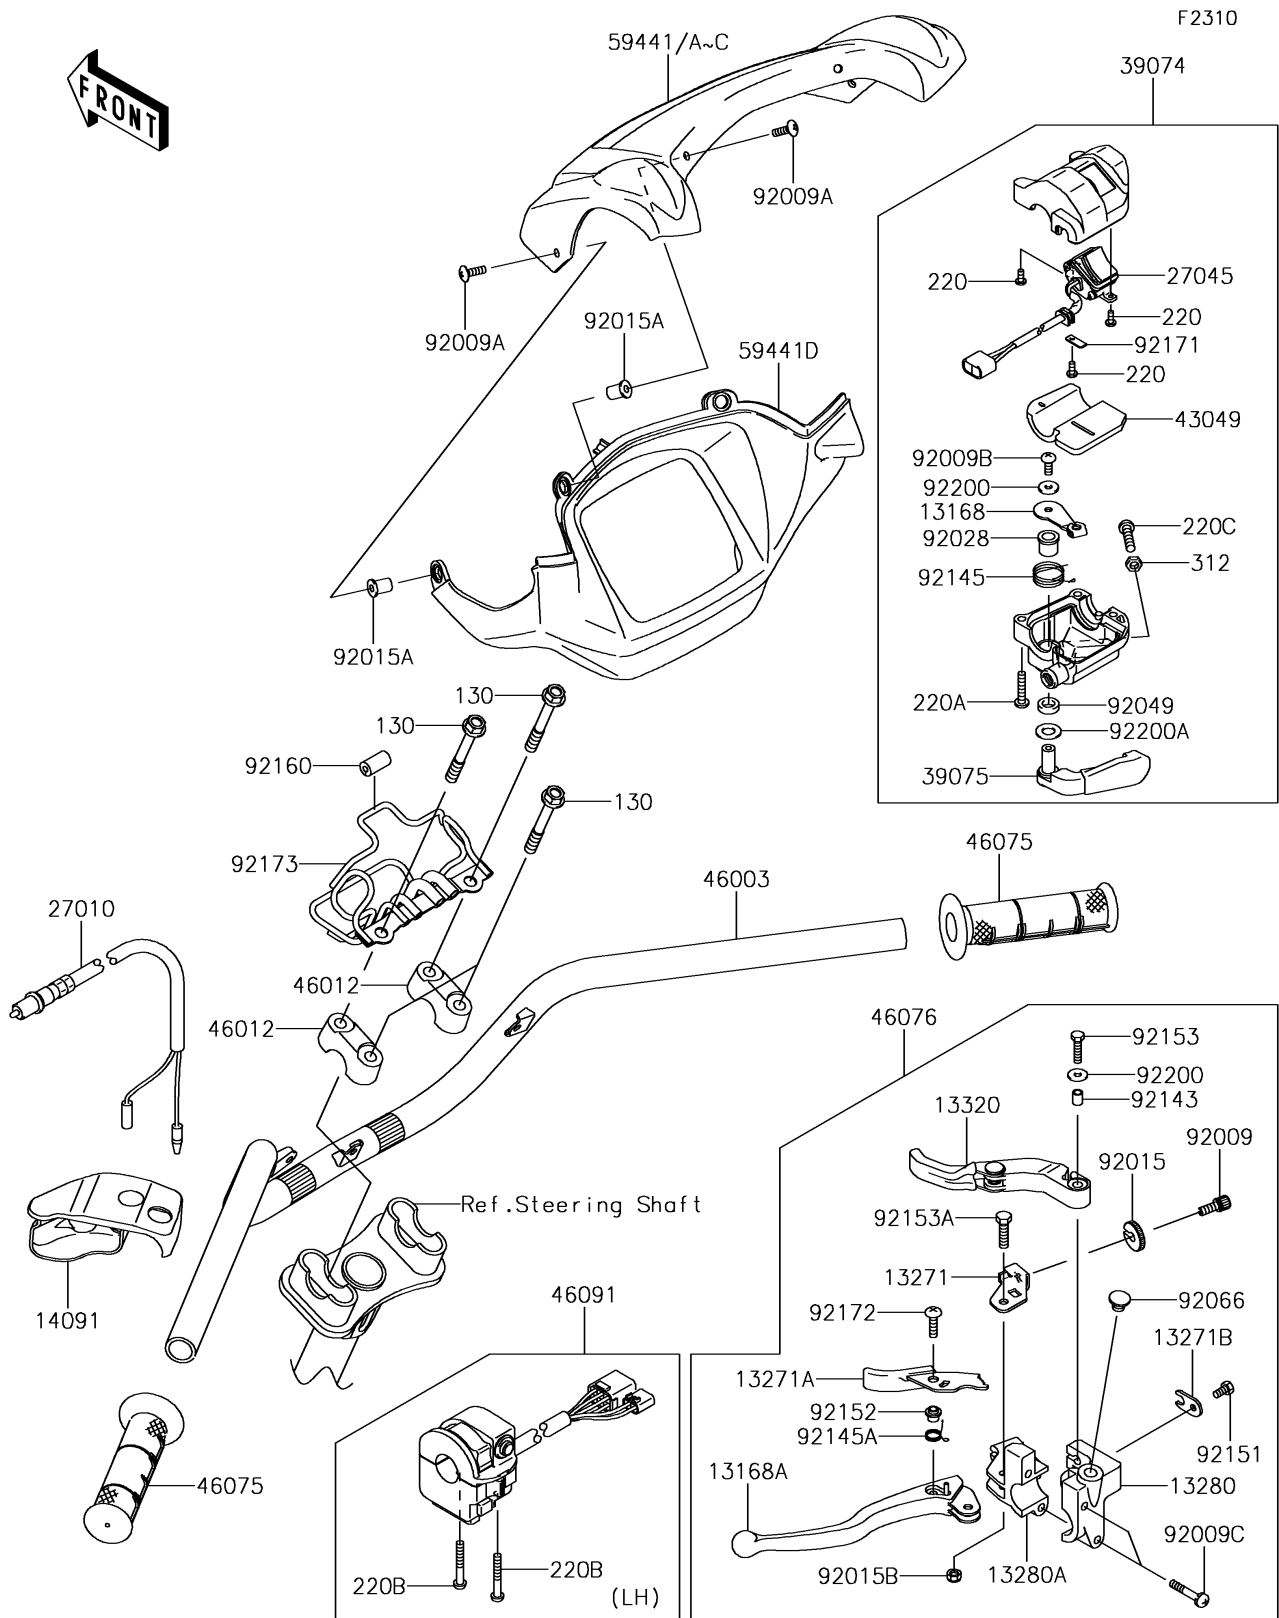

2018 BRUTE FORCE® 750 4x4i EPS

PARTS DIAGRAM

Handlebar

2018 BRUTE FORCE® 750 4x4i EPS

PARTS LIST

Handlebar

ITEM NAME	PART NUMBER	QUANTITY
-----------	-------------	----------
