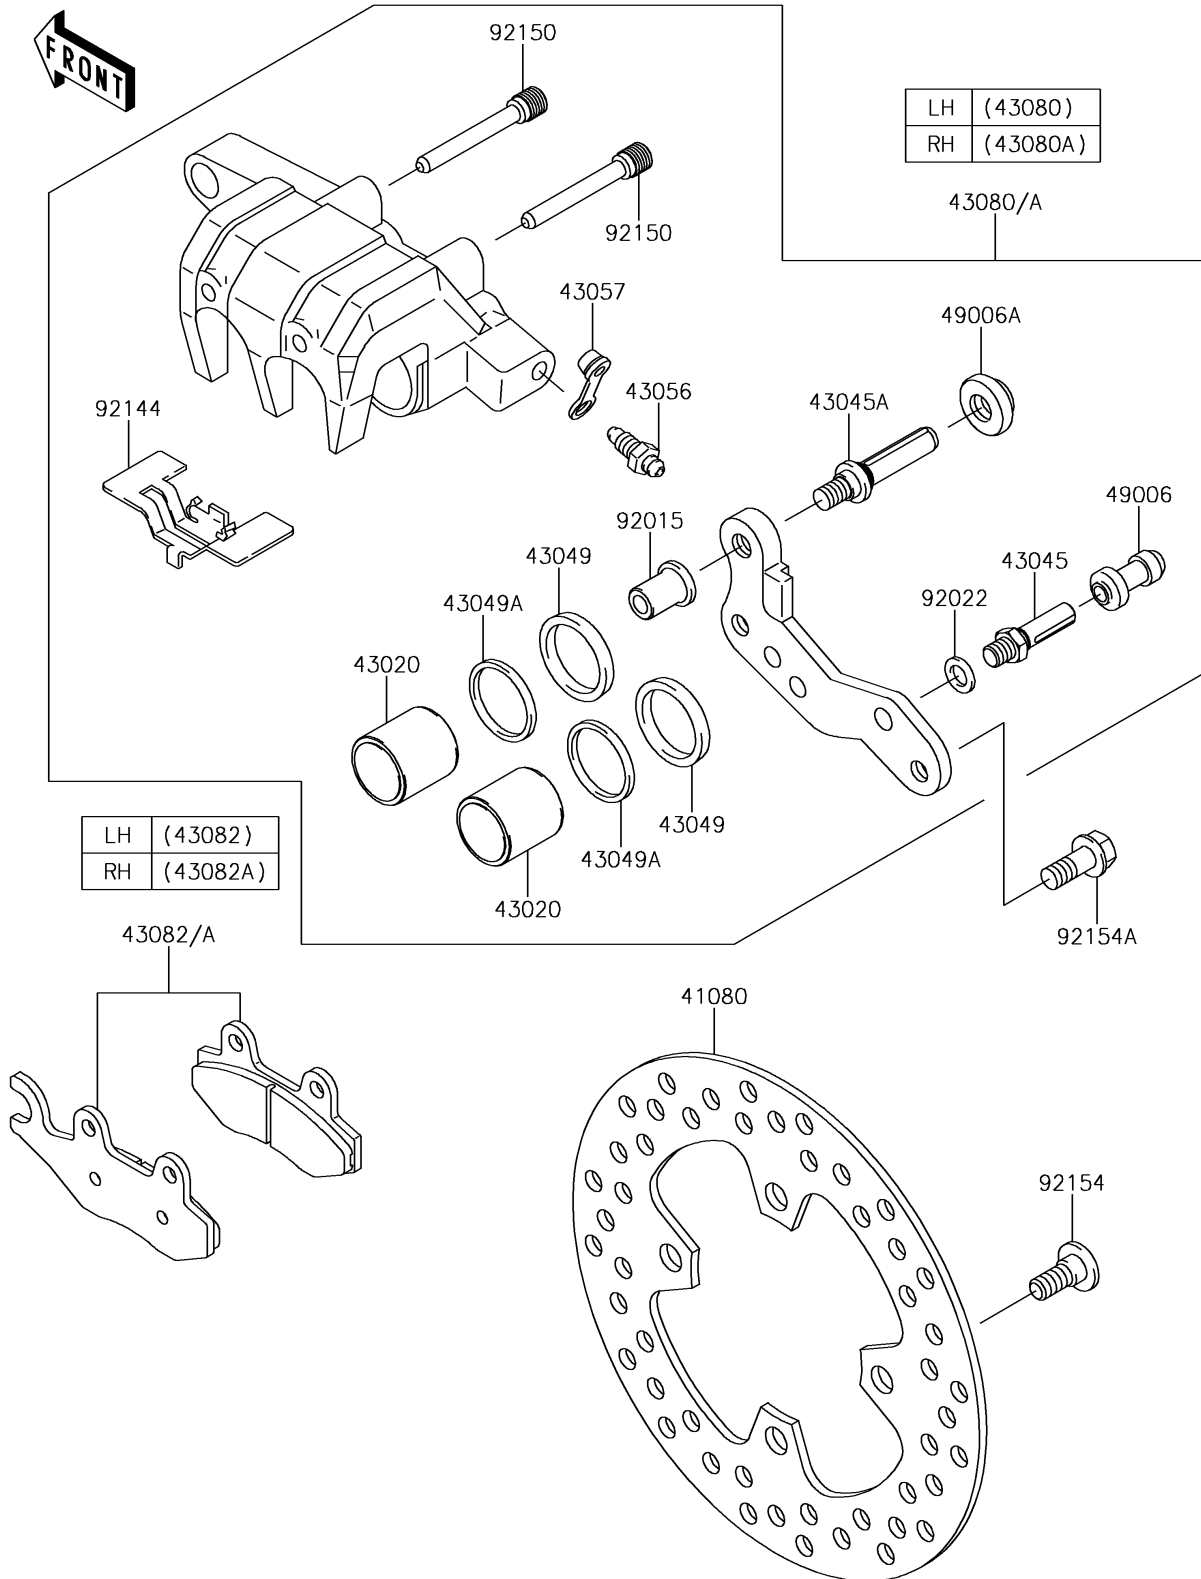

2018 BRUTE FORCE® 750 4x4i EPS

PARTS DIAGRAM

Front Brake

F2292

2018 BRUTE FORCE® 750 4x4i EPS

PARTS LIST

Front Brake

ITEM NAME	PART NUMBER	QUANTITY
-----------	-------------	----------
