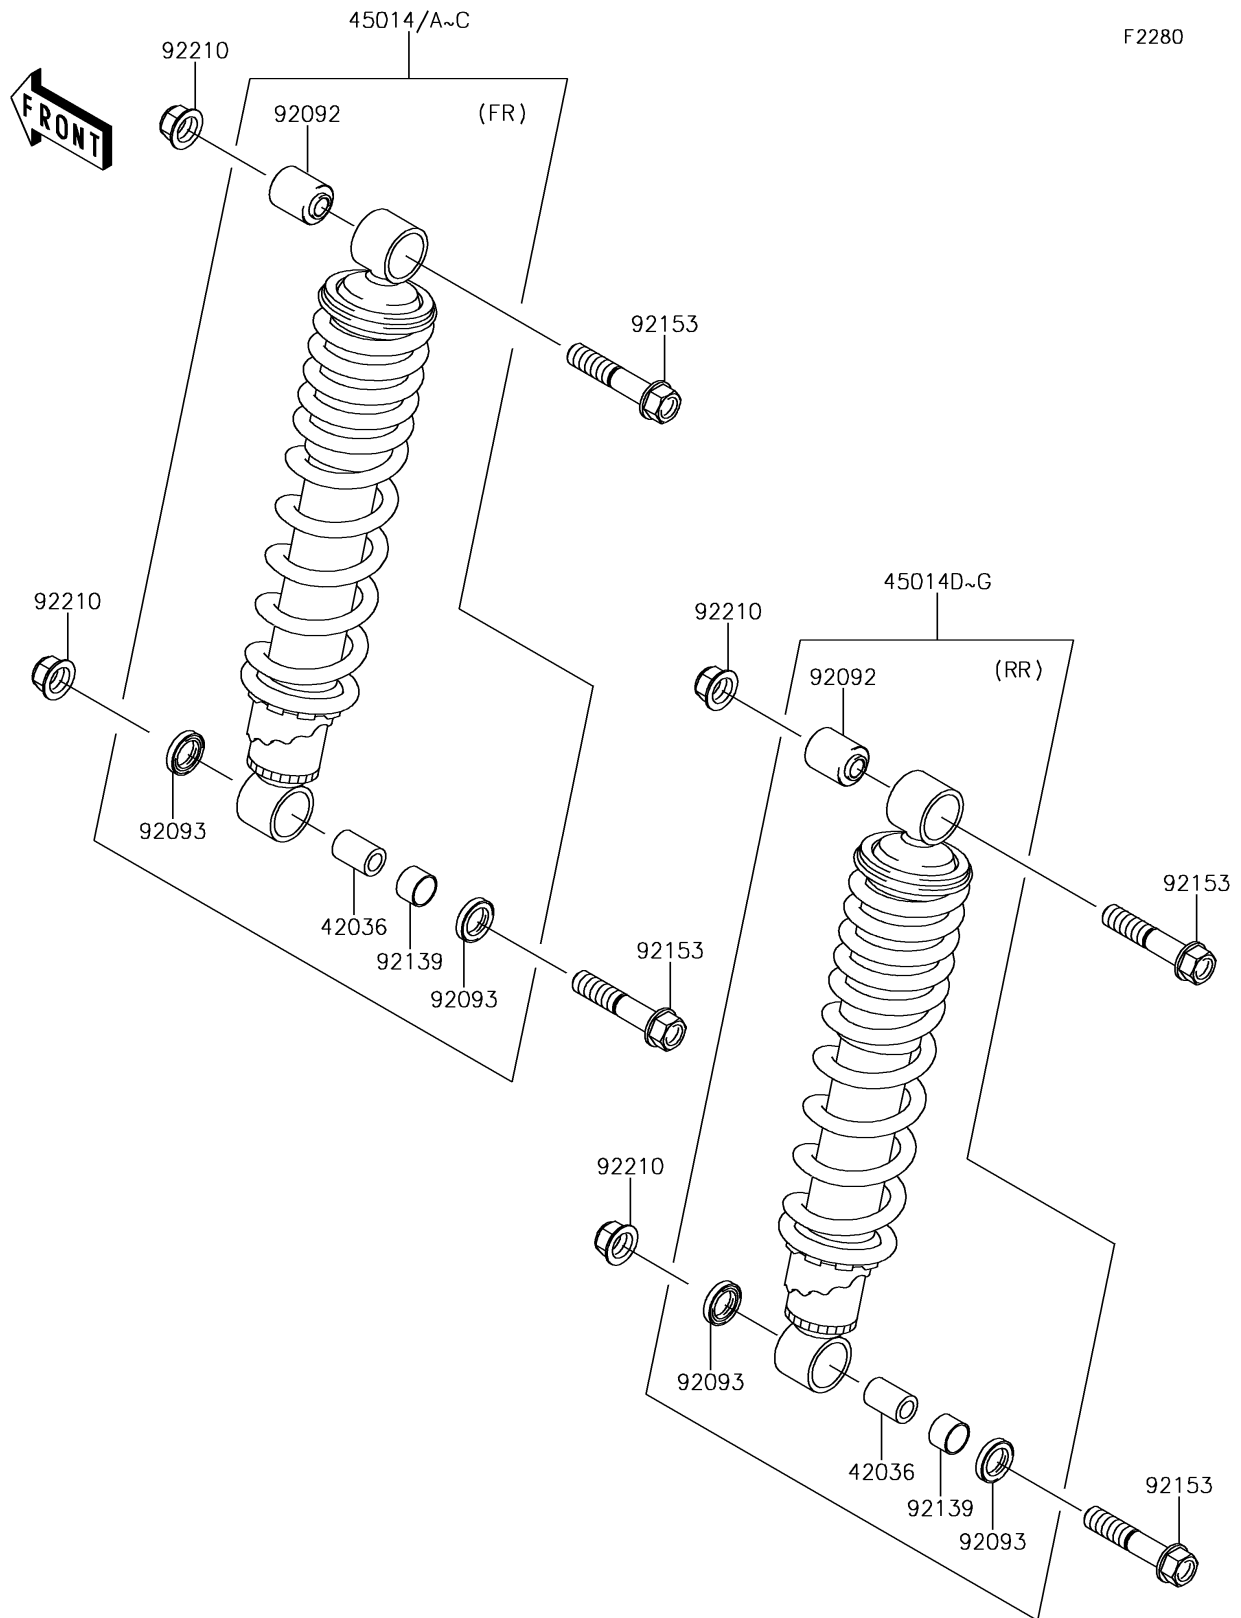

## PARTS DIAGRAM

### Shock Absorber(s)

## PARTS LIST

### Shock Absorber(s)

ITEM NAME	PART NUMBER	QUANTITY
SLEEVE (Ref # 42036)	42036-0018	4
SHOCKABSORBER,FR,C.L.GREEN (Ref # 45014B)	45014-0375-46W	2
SHOCKABSORBER,FR,S.RED (Ref # 45014C)	45014-0375-VM	2
SHOCKABSORBER,RR,C.L.GREEN (Ref # 45014F)	45014-0447-46W	2
SHOCKABSORBER,RR,S.RED (Ref # 45014G)	45014-0447-VM	2
BUSHING-RUBBER (Ref # 92092)	92092-0007	4
SEAL (Ref # 92093)	92093-0033	8
BUSHING (Ref # 92139)	92139-0084	4
BOLT,FLANGED,10X50 (Ref # 92153)	92153-1139	8
NUT,LOCK,FLANGED,10MM (Ref # 92210)	92210-0276	8