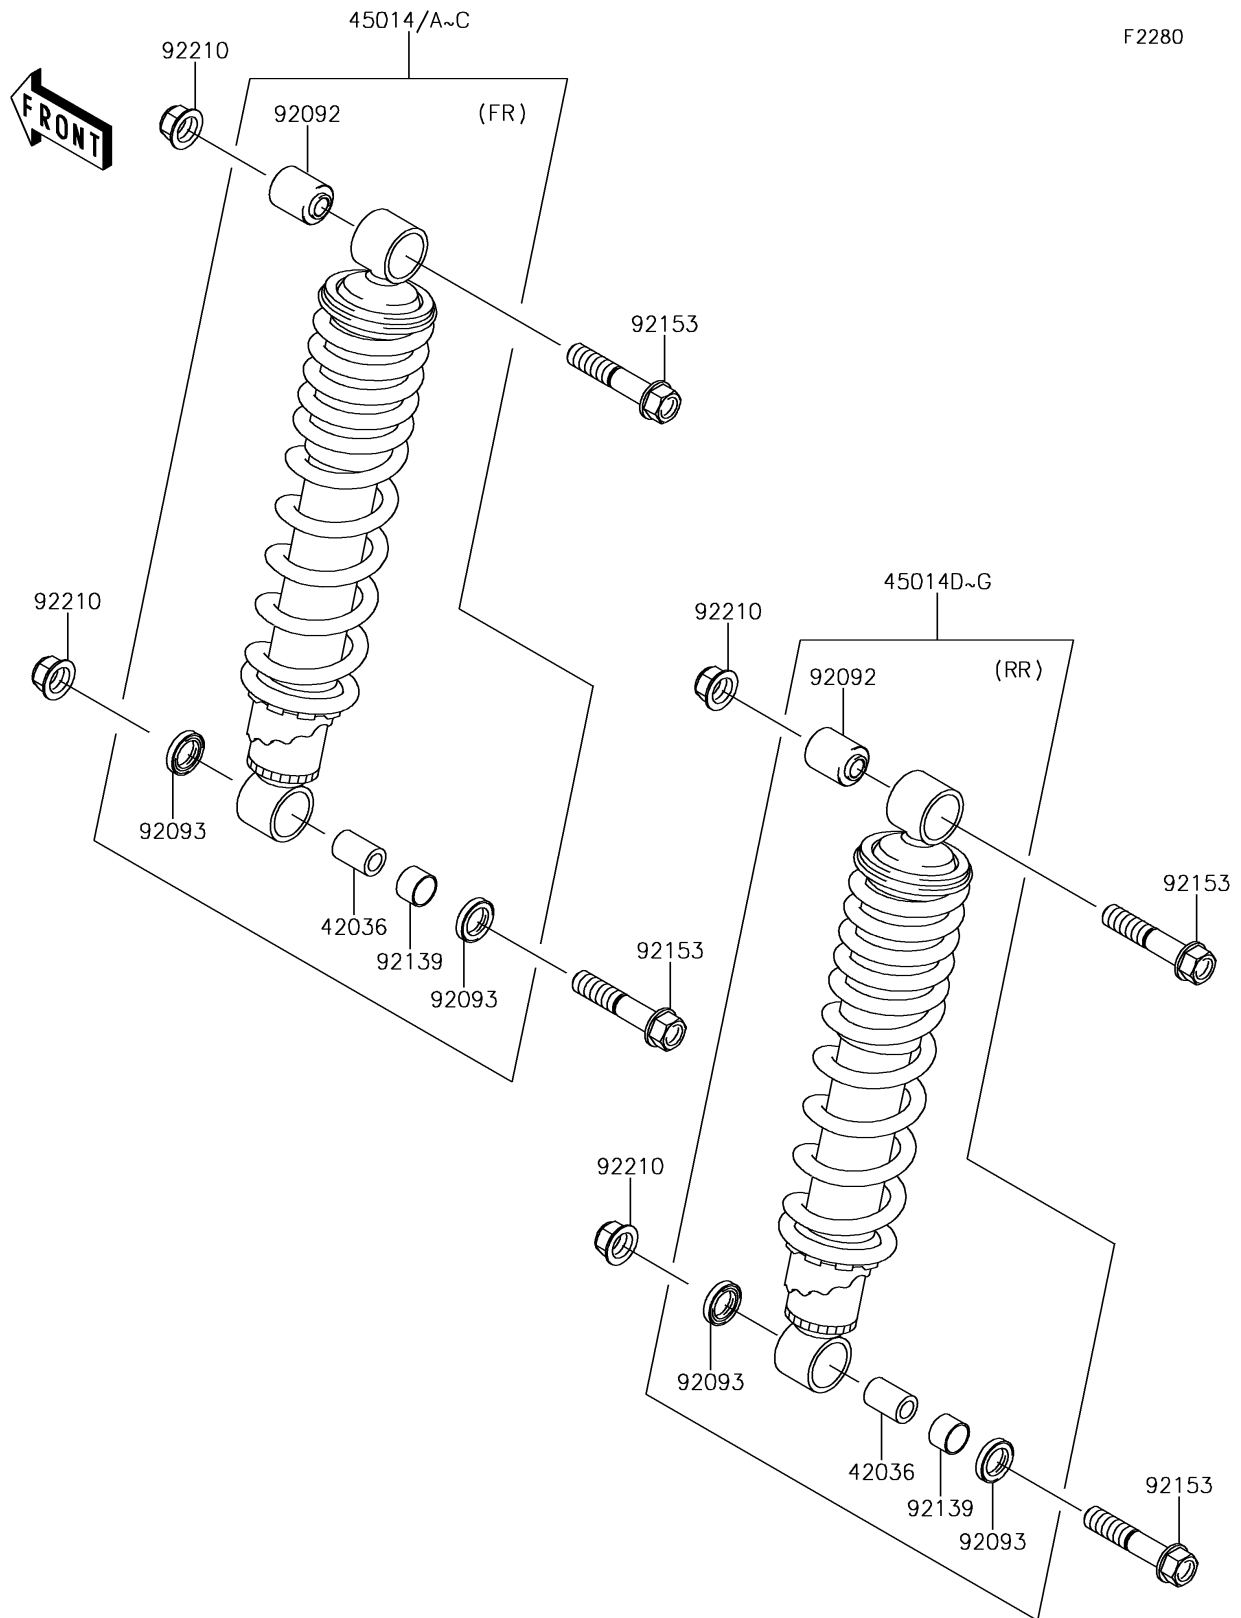

2018 BRUTE FORCE® 750 4x4i EPS

PARTS DIAGRAM

Shock Absorber(s)

2018 BRUTE FORCE® 750 4x4i EPS

PARTS LIST

Shock Absorber(s)

ITEM NAME	PART NUMBER	QUANTITY
-----------	-------------	----------
