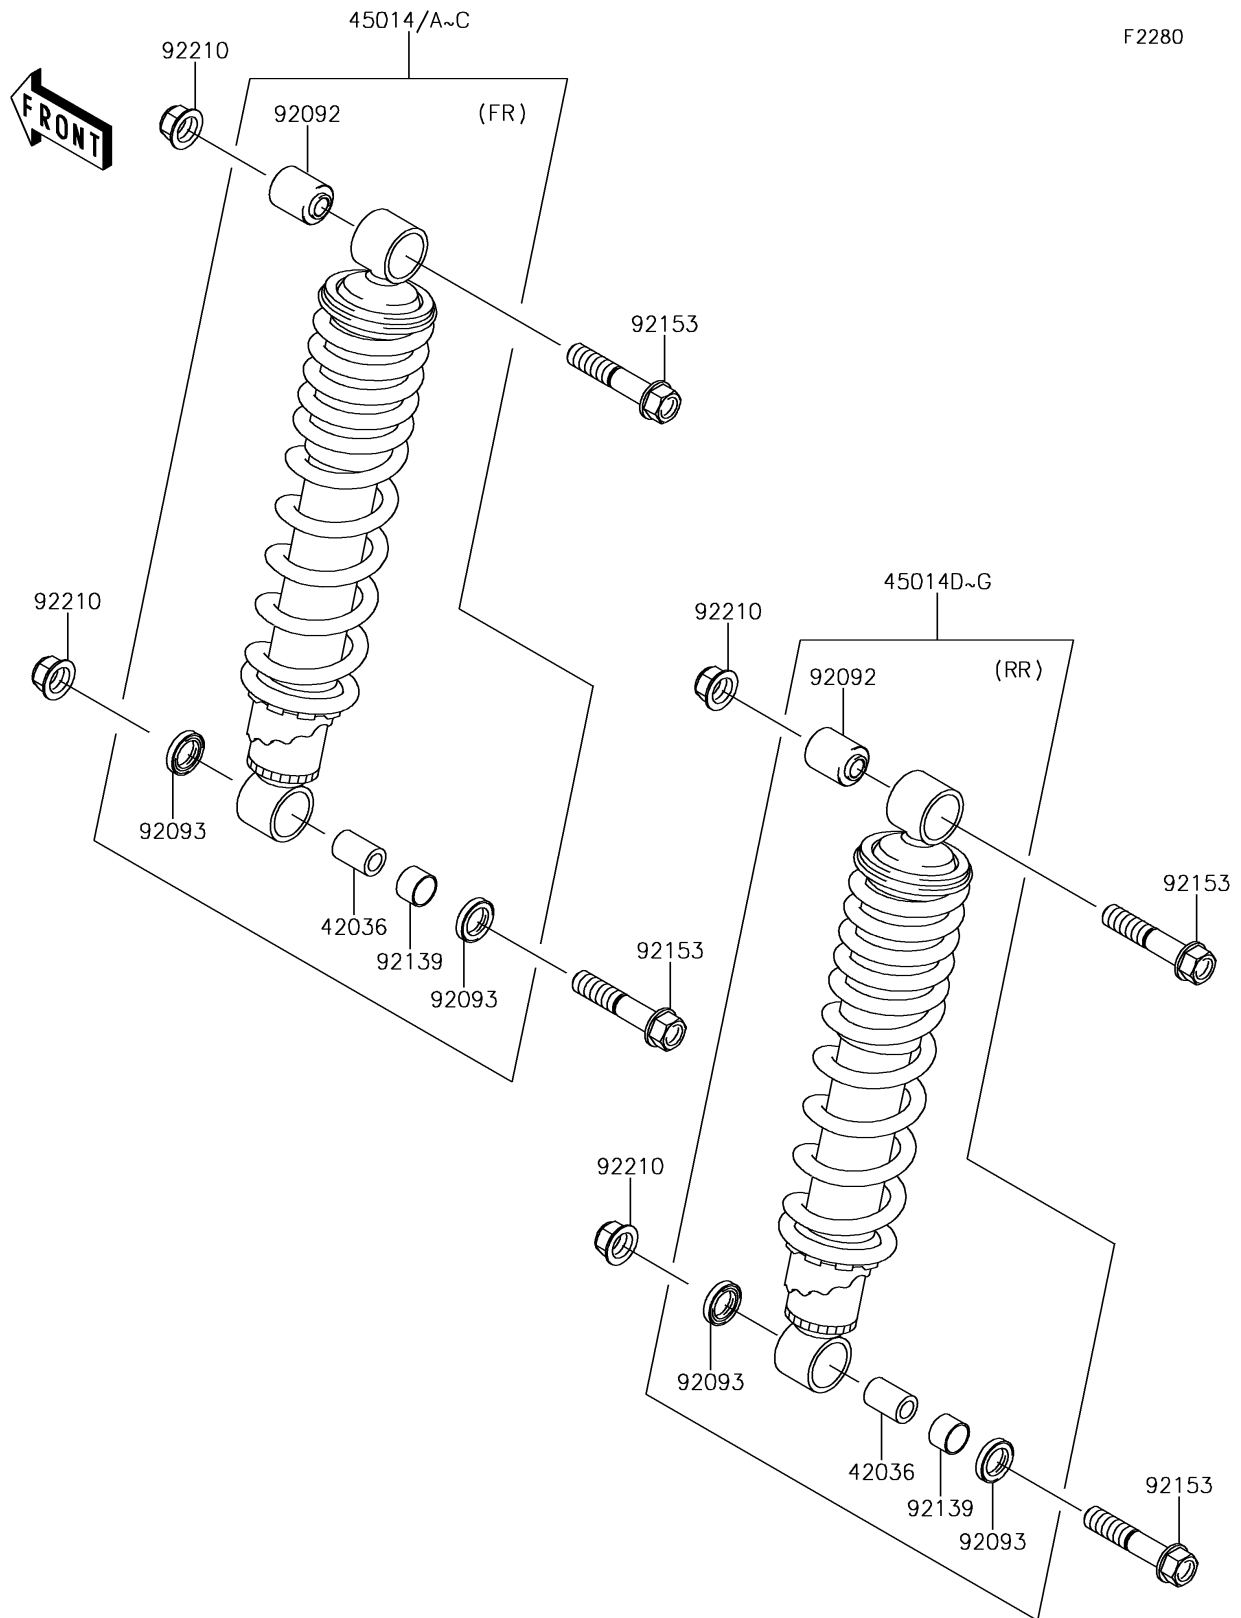

2016 BRUTE FORCE® 750 4x4i EPS

PARTS DIAGRAM

Shock Absorber(s)

2016 BRUTE FORCE® 750 4x4i EPS

PARTS LIST

Shock Absorber(s)

ITEM NAME	PART NUMBER	QUANTITY
-----------	-------------	----------
