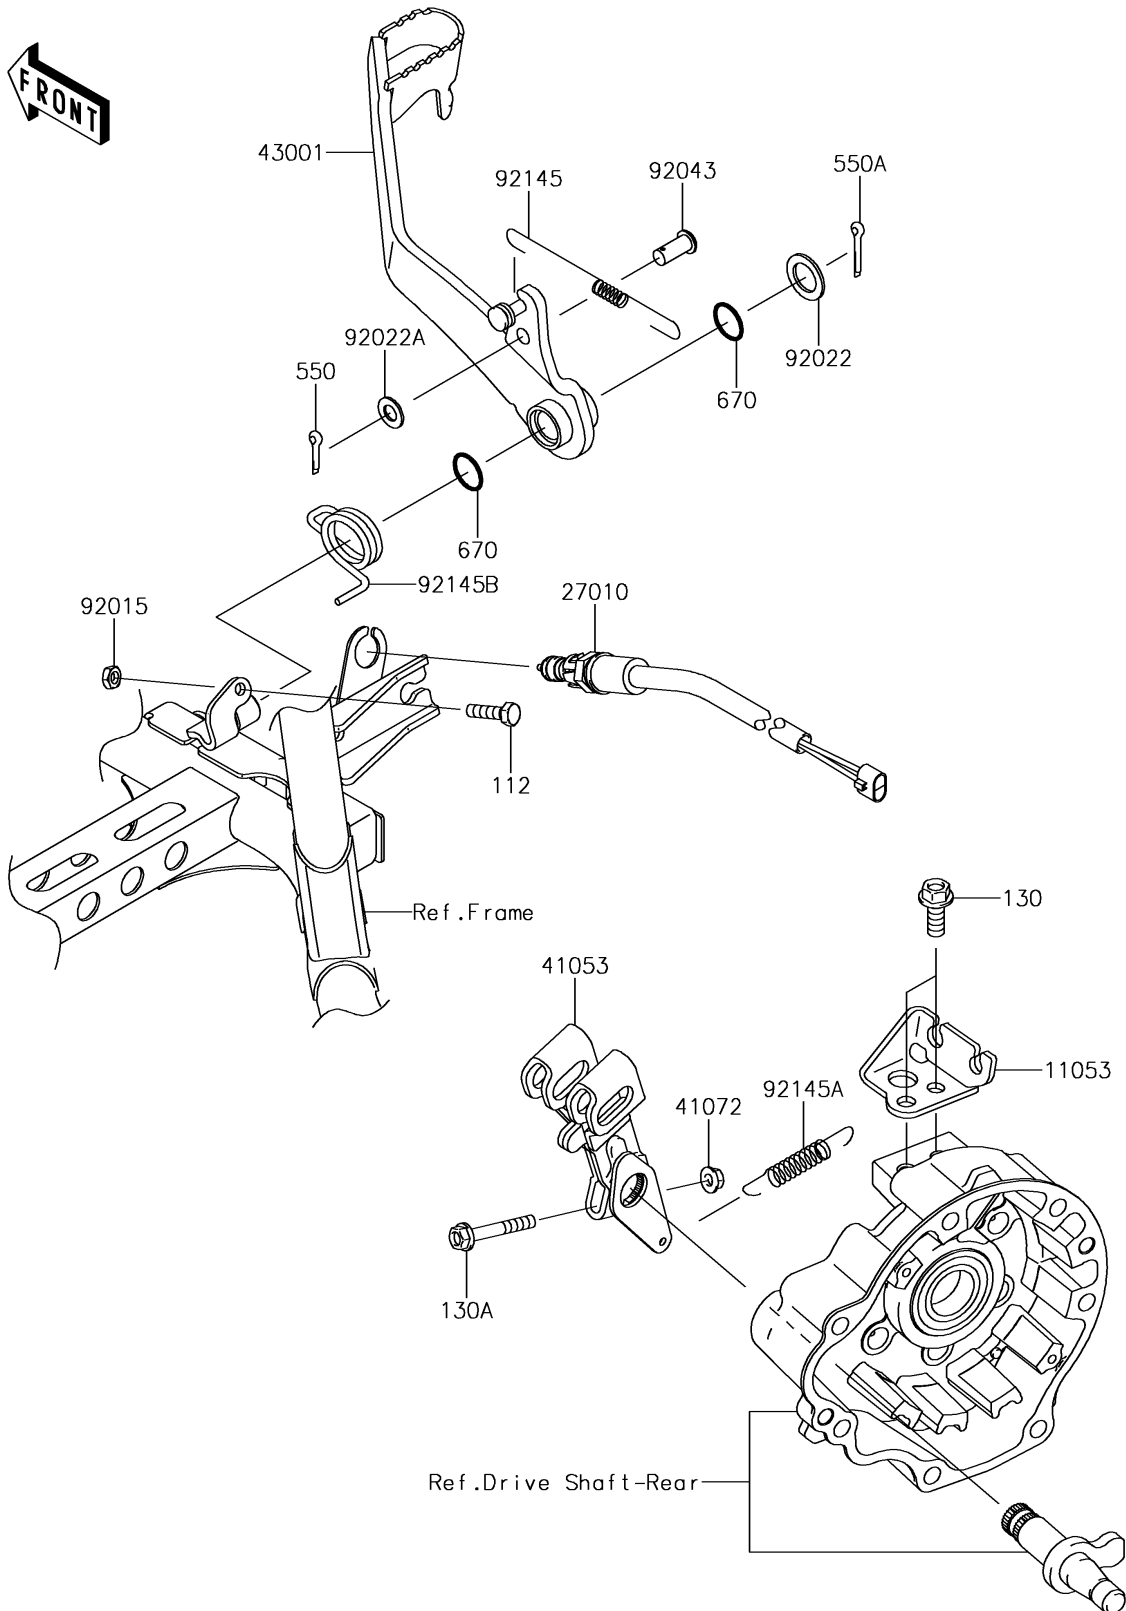

2019 BRUTE FORCE® 750 4x4i EPS

PARTS DIAGRAM

Brake Pedal

F2260

2019 BRUTE FORCE® 750 4x4i EPS

PARTS LIST

Brake Pedal

ITEM NAME	PART NUMBER	QUANTITY
-----------	-------------	----------
