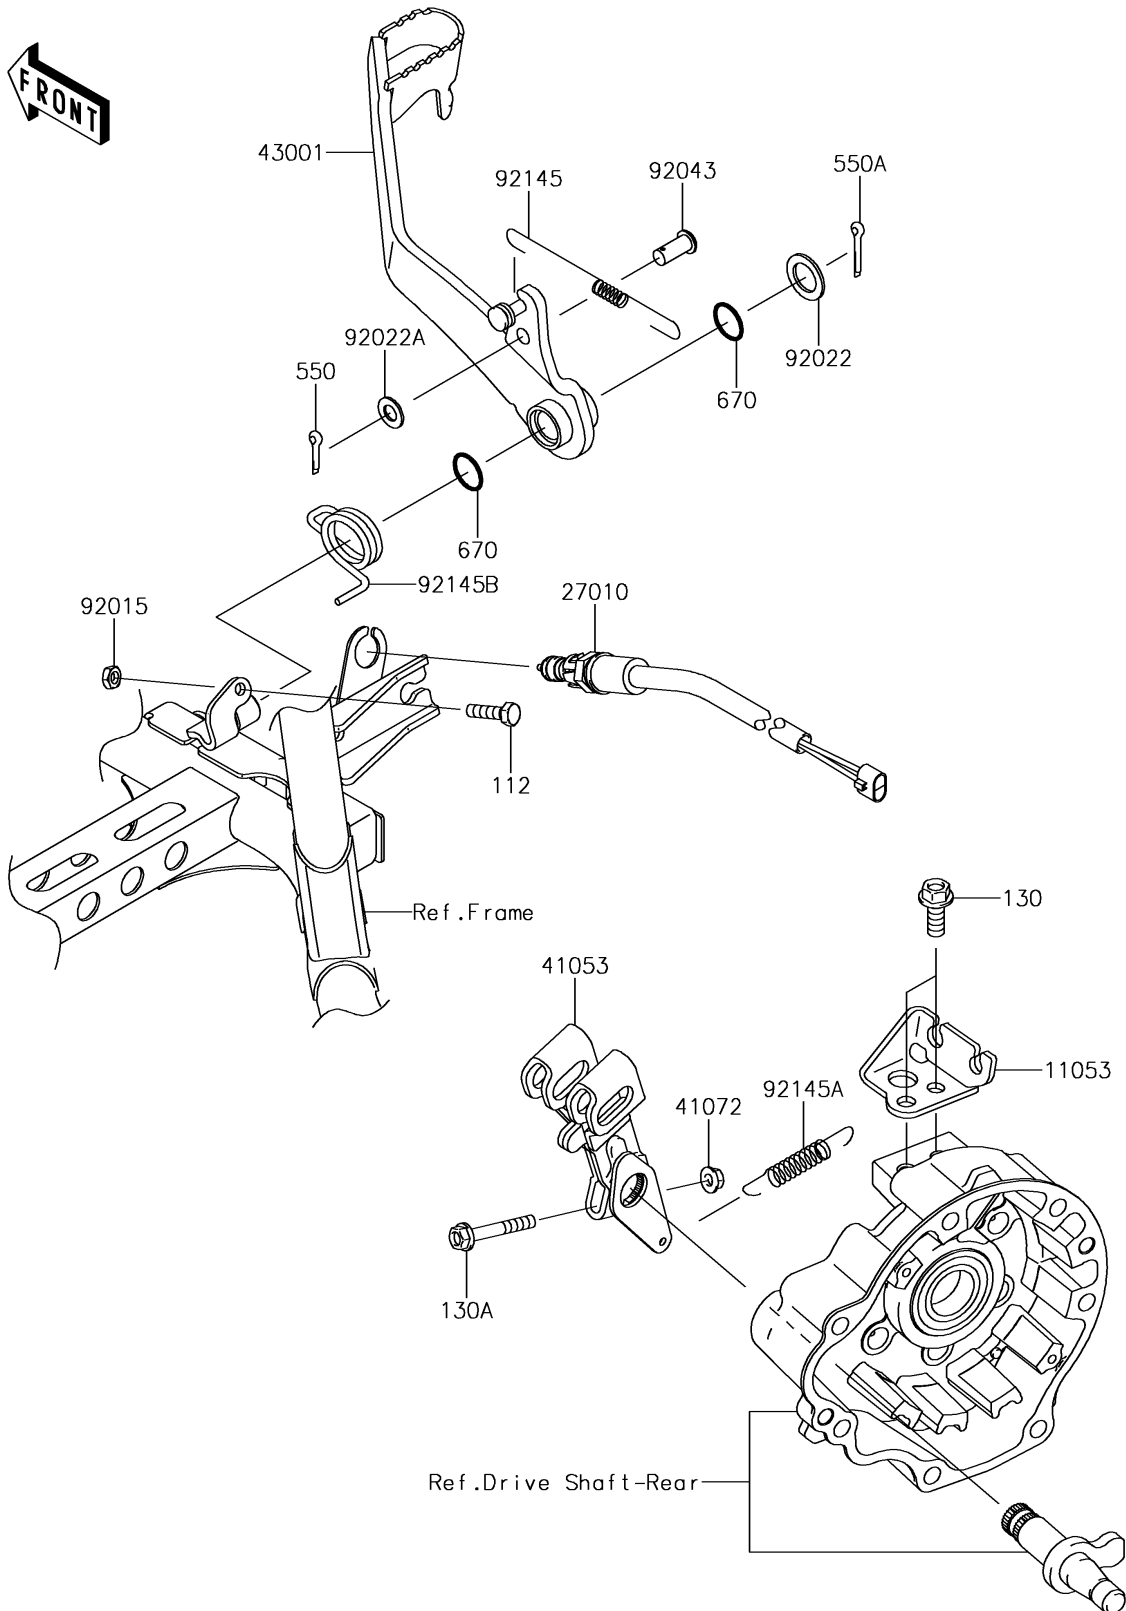

2018 BRUTE FORCE® 750 4x4i EPS

PARTS DIAGRAM

Brake Pedal

F2260

2018 BRUTE FORCE® 750 4x4i EPS

PARTS LIST

Brake Pedal

ITEM NAME	PART NUMBER	QUANTITY
-----------	-------------	----------
